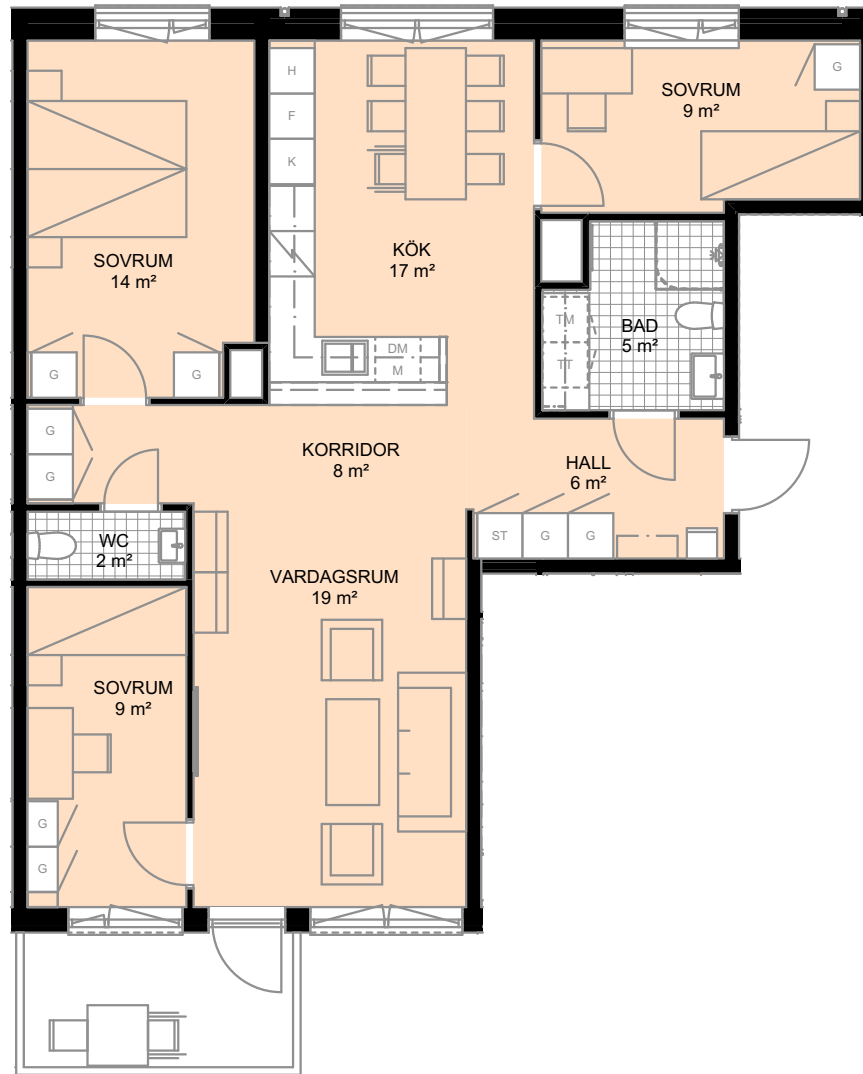

4 rok, 93 m²

Brf

Lgh

 Induktionshäll med inbyggnadsugn

 K/F Kyl/frys

 K Kyl

 F Frys

 H Högsåp

 G Garderob

 ST Städsåp

 DM Diskmaskin

 M Mikrovågsugn

 TM Tvåttmaskin

 TT Torktumlare

N

Förhandskopia 210510