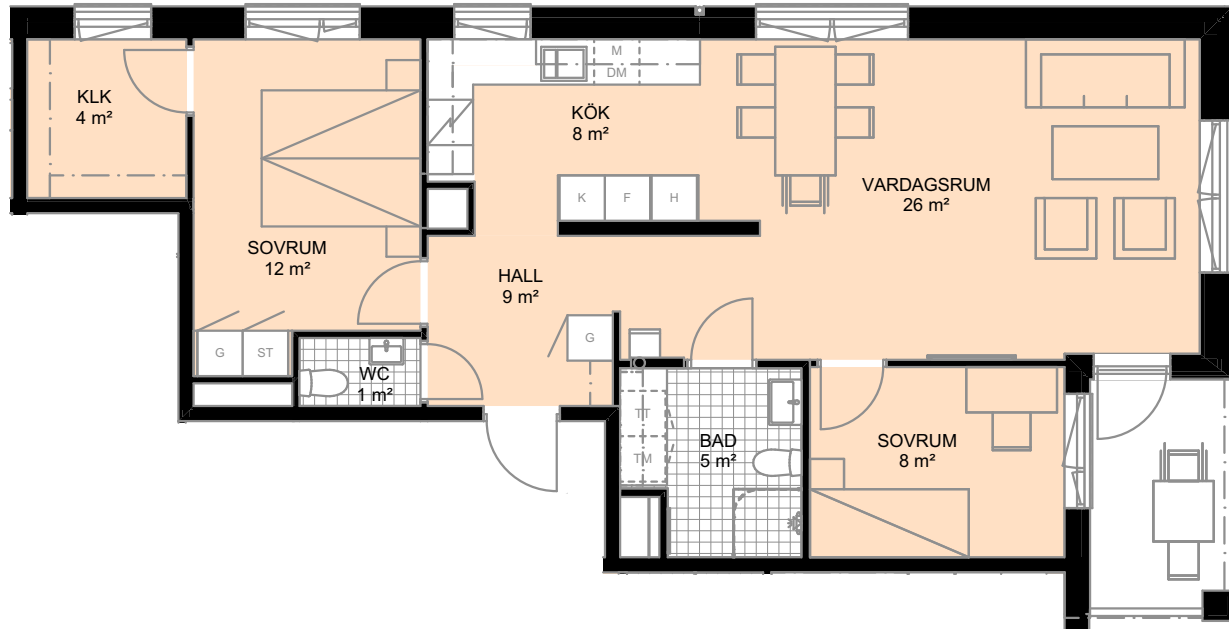

3 rok, 78 m²

Brf

Lgh

Induktionshäll med inbyggnadsugn

K/F Kyl/frys

K Kyl

F Frys

H Högsåp

G Garderob

ST Städsåp

DM Diskmaskin

M Mikrovågsugn

TM Tvåttmaskin

TT Torktumlare