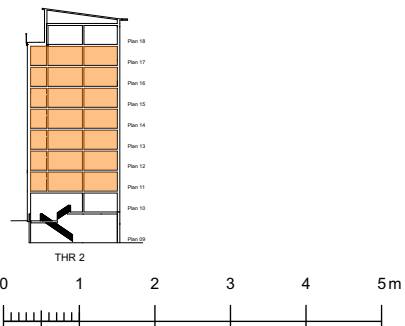

3 rok, 78 m²

Brf

Lgh

Induktionshäll med inbyggnadsugn

K/F Kyl/frys

K Kyl

F Frys

H Högsåp

G Garderob

ST Städsåp

DM Diskmaskin

M Mikrovågsugn

TM Tvåttmaskin

TT Torktumlare

N

Förhandskopia 210510