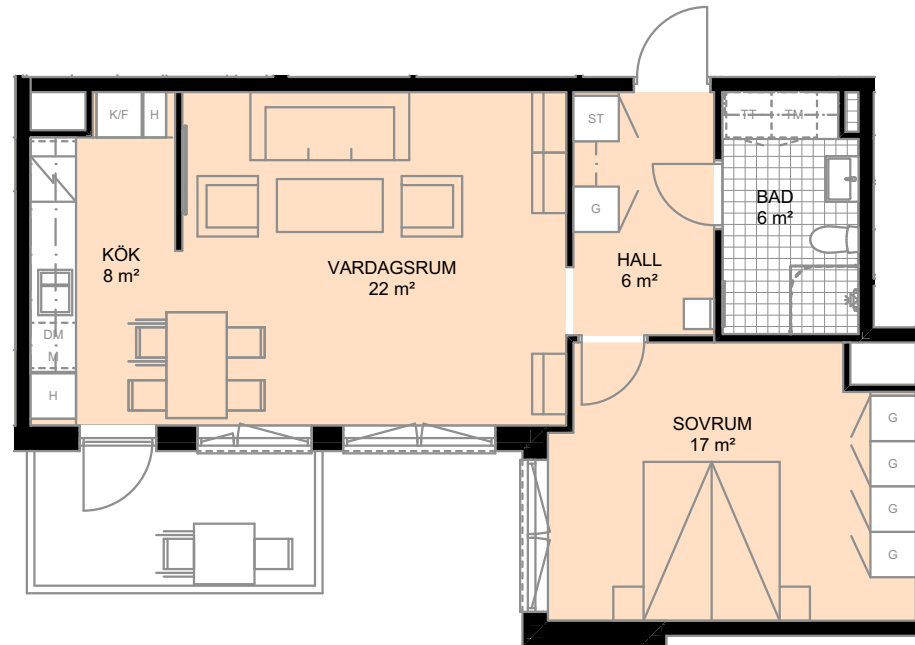

2 rok, 60 m²

Brf

Lgh

Induktionshäll med inbyggnadsugn

Kyl/frys

Kyl

Frys

Högskap

Garderob

Städskap

Diskmaskin

Mikrovågsugn

Tvättmaskin

Torktumlare