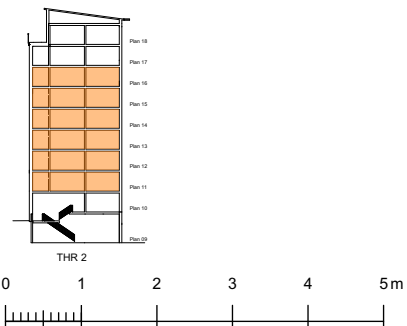

2 rok, 60 m²

Brf

Lgh

Induktionshäll med inbyggnadsugn

Kyl/frys

Kyl

Frys

Högskap

Garderob

Städskap

Diskmaskin

Mikrovågsugn

Tvättmaskin

Torktumlare

N

Förhandskopia 210510