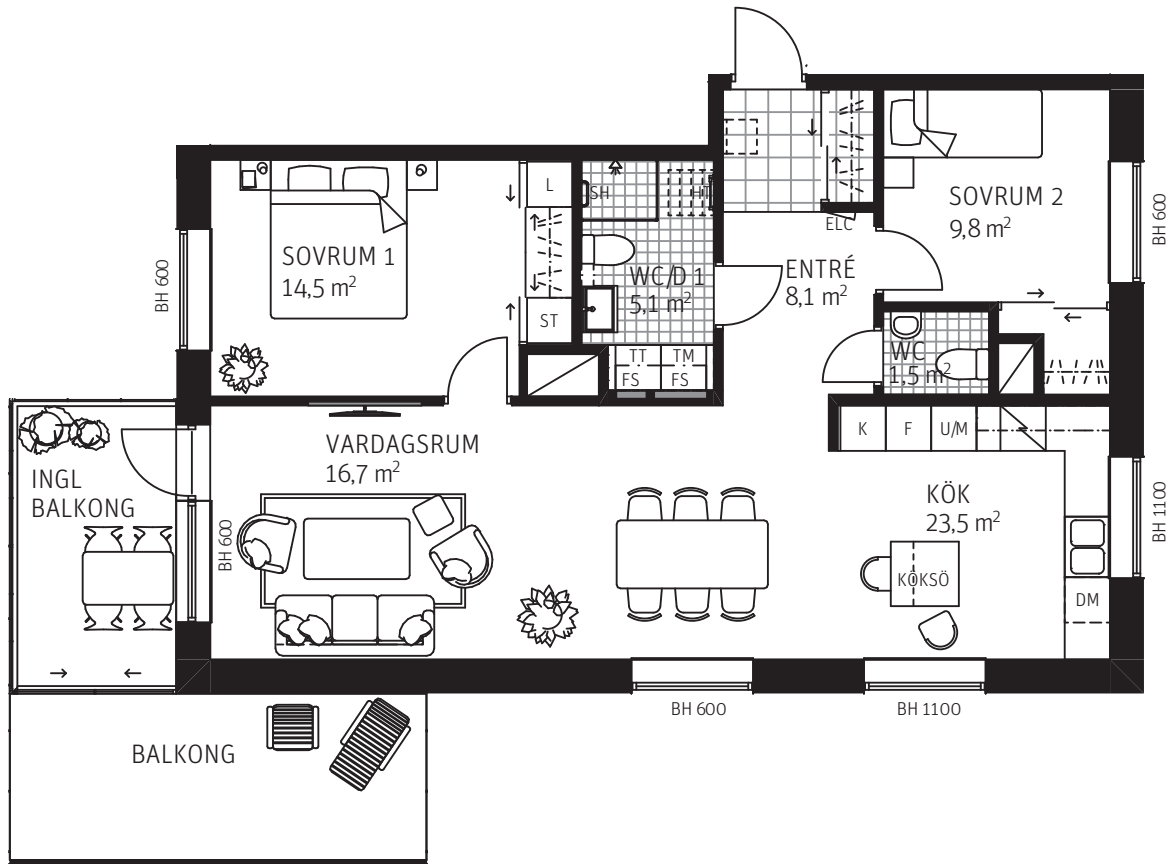

3 Rok, ca 83 m²

Lgh 2381

FÖRKLARING

LINNEFÖRVARING	FÄLLSITS (TILLVAL)	DM DISKMASKIN	FÖRSTÄRKT TV-VÄGG
GARDEROB	TORKSTÄLLNING (TILLVAL)	HT HANDDUKSTORK	FRÄNVAL
STÄDSKÅP	HÖGSKÅP	SH STÖDHANDTAG	KLINKER
KAPPHYLLA	HÖGSKÅP M. UGN OCH MICRO	TVÄTTMASKIN	KLINKER
SKJUTDÖRRS-GARDEROB	KYLSKÅP	TORKTUMLARE	BH BRÖSTNINGSHÖJD
SKJUTDÖRRS-GARDEROB (TILLVAL)	FRYSSKÅP	KLK KLÄDKAMMARE	
	KYL-/FRYSSKÅP	EL-CENTRAL	
	HÄLL	FÖRDELARSKÅP	

SITUATIONSPLAN

SKALA 1:100

METER

210610 Rätt till ändringar förbehålles.