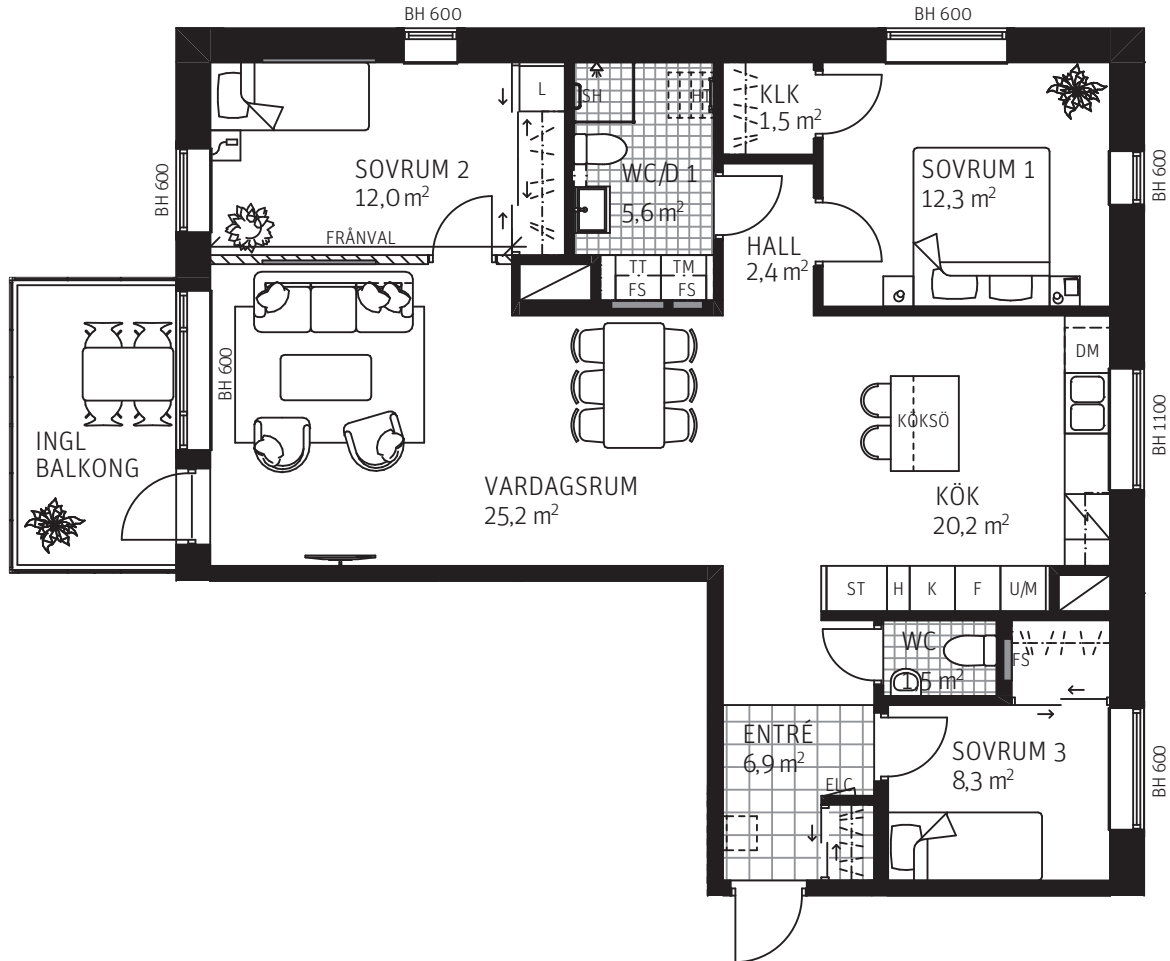

# 4 Rok, ca 100 m<sup>2</sup>

Lgh 2363

## FÖRKLARING

L LINNEFÖRVARING	FÄLLSITS (TILLVAL)	DM DISKMASKIN	FÖRSTÄRKT TV-VÄGG
G GARDEROB	TORKSTÄLLNING (TILLVAL)	HT HANDDUKSTORK	FRÄNVAL
ST STÄDSKÅP	H HÖGSKÅP	SH STÖDHANDTAG	KLINKER
KAPPHYLLA	U/M HÖGSKÅP M. UGN OCH MICRO	TM TVÄTTMASKIN	KLINKER
SKJUTDÖRRS-GARDEROB	K KYLSKÅP	TT TORKTUMLARE	BH BRÖSTNINGSHÖJD
SKJUTDÖRRS-GARDEROB (TILLVAL)	F FRYSSKÅP	KLK KLÄDKAMMARE	
	K/F KYL-/FRYSSKÅP	ELC EL-CENTRAL	
	HÄLL	FS FÖRDELARSKÅP	

## SITUATIONSPLAN

SKALA 1:100

METER

210610 Rätt till ändringar förbehålles.