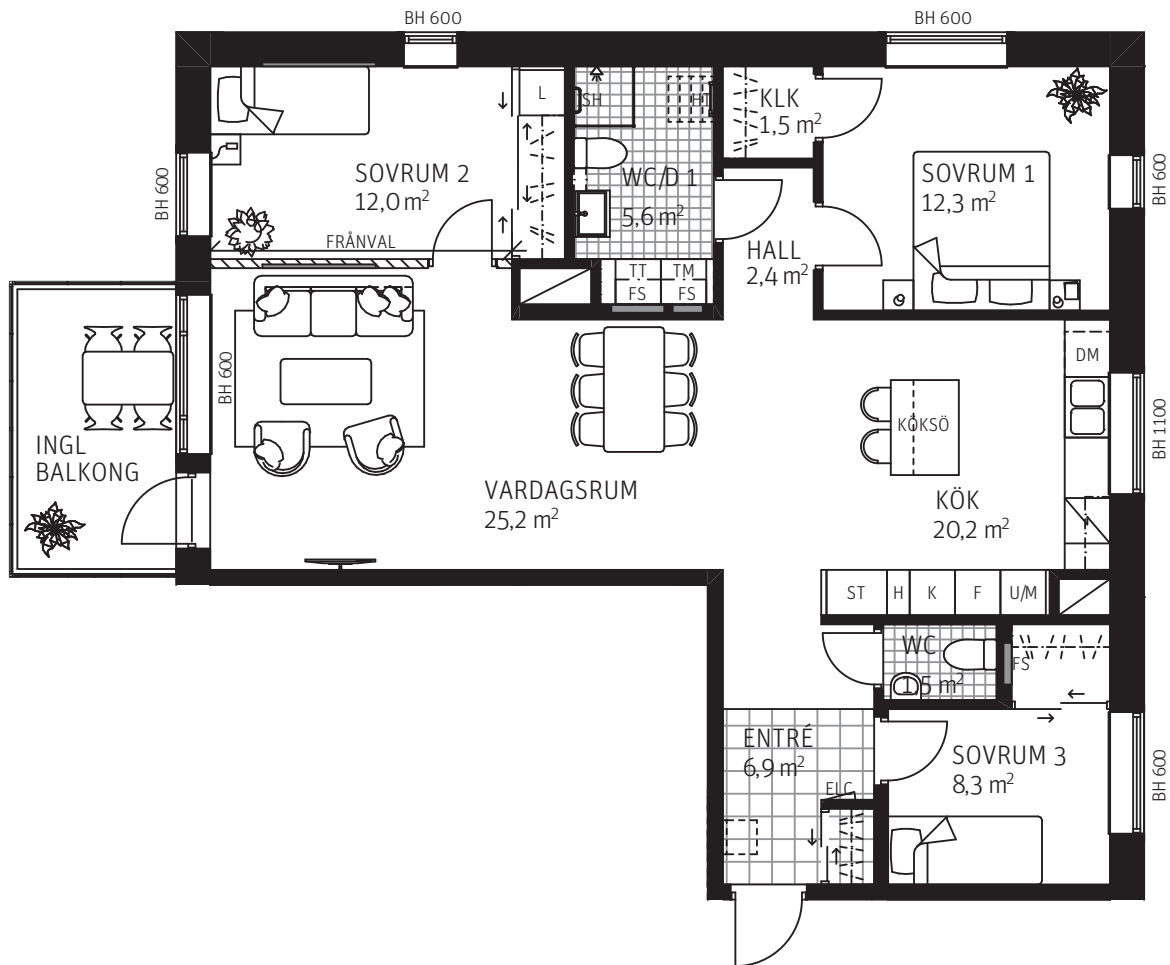

# 4 Rok, ca 100 m<sup>2</sup>

Lgh 2343

## FÖRKLARING

LINNEFÖRVARING	FÄLLSITS (TILLVAL)	DM DISKMASKIN	FÖRSTÄRKT TV-VÄGG
GARDEROB	TORKSTÄLLNING (TILLVAL)	HT HANDDUKSTORK	FRÄNVAL
STÄDSKÅP	HÖGSKÅP	SH STÖDHANDTAG	KLINKER
KAPPHYLLA	HÖGSKÅP M. UGN OCH MICRO	TVÄTTMASKIN	KLINKER
SKJUTDÖRRS-GARDEROB	KYLSKÅP	TORKTUMLARE	BH BRÖSTNINGSHÖJD
SKJUTDÖRRS-GARDEROB (TILLVAL)	FRYSSKÅP	KLK KLÄDKAMMARE	
	KYL-/FRYSSKÅP	ELC EL-CENTRAL	
	HÄLL	FS FÖRDELARSKÅP	

## SITUATIONSPLAN

SKALA 1:100

METER

210610 Rätt till ändringar förbehålles.