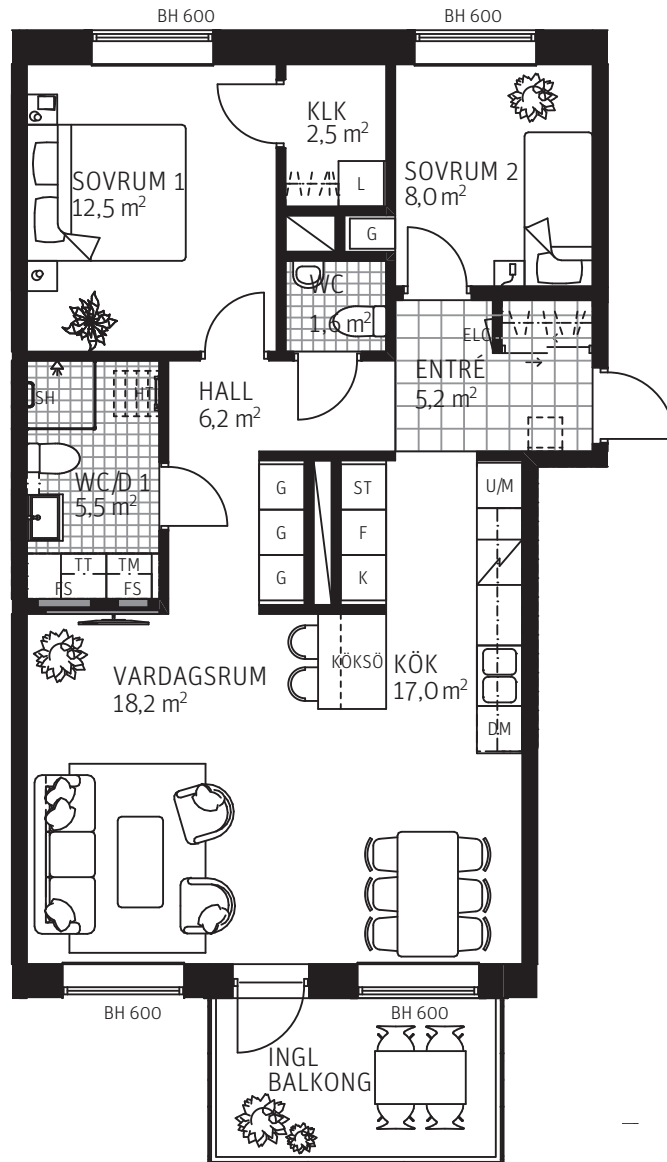

3 Rok, ca 82 m²

Lgh 1253

FÖRKLARING

LINNEFÖRVARING	FÄLLSITS (TILLVAL)	DISKMASKIN	FÖRSTÄRKT TV-VÄGG
GARDEROB	TORKSTÄLLNING (TILLVAL)	HANDDUKSTORK	FRÄNVAL
STÄDSKÅP	HÖGSKÅP	STÖDHANDTAG	KLINKER
KAPPHYLLA	HÖGSKÅP M. UGN OCH MICRO	TVÄTTMASKIN	KLINKER
SKJUTDÖRRS-GARDEROB	KYLSKÅP	TORKTUMLARE	BRÖSTNINGSHÖJD
SKJUTDÖRRS-GARDEROB (TILLVAL)	FRYSSKÅP	KLÄDKAMMARE	
	KYL-/FRYSSKÅP	EL-CENTRAL	
	HÄLL	FÖRDELARSKÅP	

SITUATIONSPLAN

SKALA 1:100

METER

210610 Rätt till ändringar förbehålles.