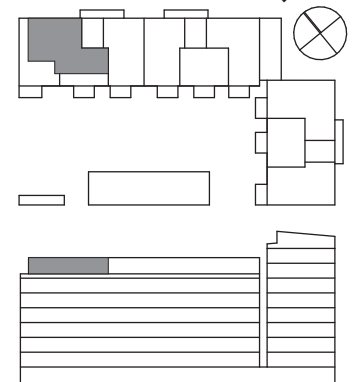

4 Rok, ca 99 m²

Lgh 1172

FÖRKLARING

L	LINNEFÖRVARING	FÄLLSITS (TILLVAL)	DM	DISKMASKIN	—	FÖRSTÄRKT TV-VÄGG
G	GARDEROB	TORKSTÄLLNING (TILLVAL)	HT	HANDDUKSTORK	▨	FRÄNVAL
ST	STÄDSKÅP	H	SH	STÖDHANDTAG	□	KLINKER
▨	KAPPHYLLA	U/M	TM	TVÄTTMASKIN	▧	KLINKER
▨	SKJUTDÖRRS-GARDEROB	K	TT	TORKTUMLARE	BH	BRÖSTNINGSHÖJD
▨	SKJUTDÖRRS-GARDEROB (TILLVAL)	F	KLK	KLÄDKAMMARE	—	
▨		K/F	ELC	EL-CENTRAL	—	
▨		HÄLL	FS	FÖRDELARSKÅP	—	

SITUATIONSPLAN

SKALA 1:100

METER

210610 Rätt till ändringar förbehålles.