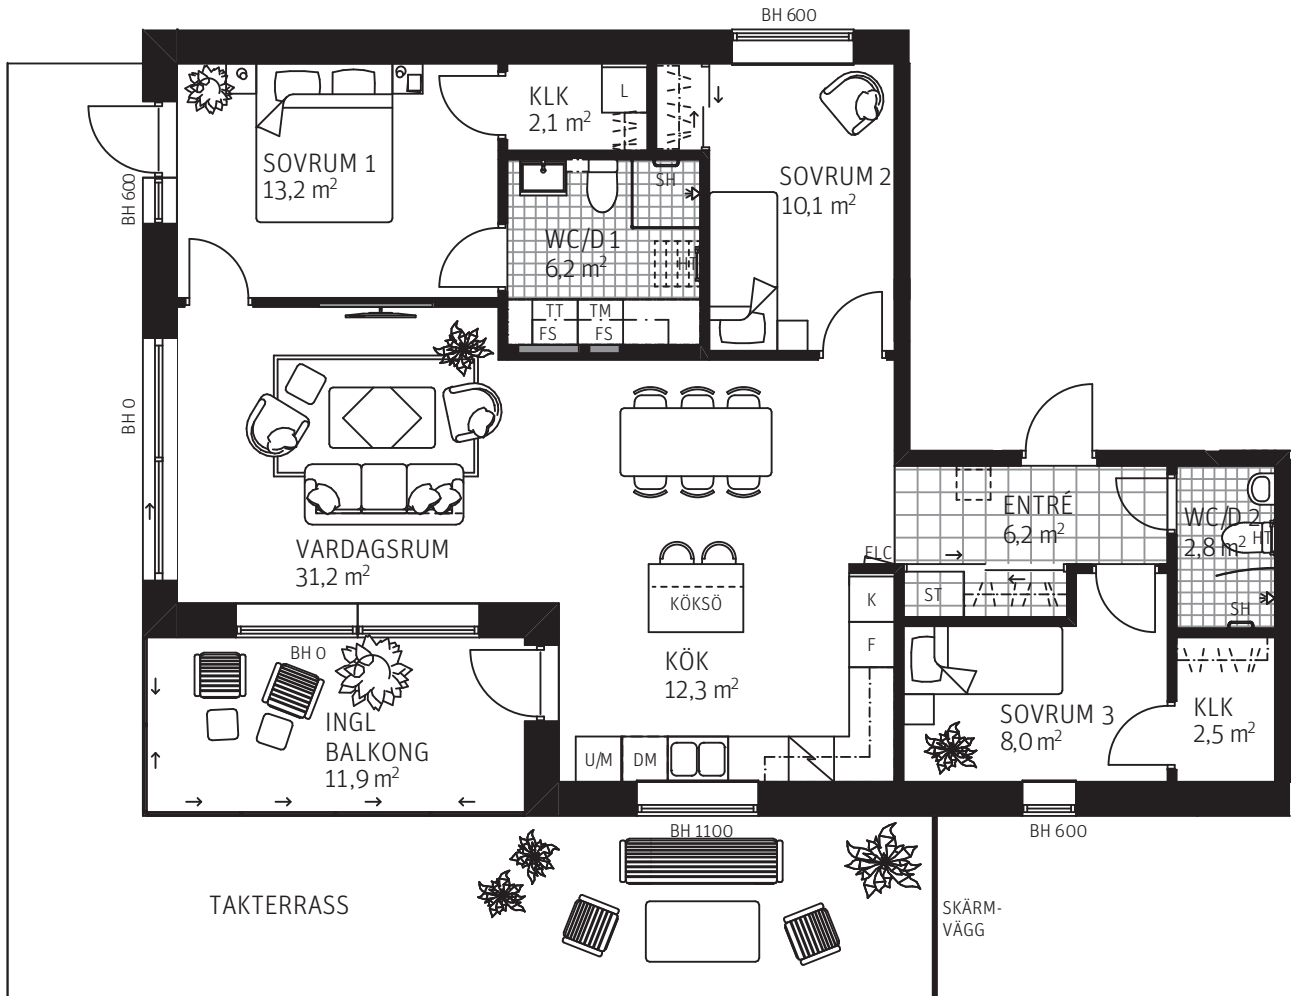

4 Rok, ca 99 m²

Lgh 1172

FÖRKLARING

L	LINNEFÖRVARING	FÄLLSITS (TILLVAL)	DM	DISKMASKIN	—	FÖRSTÄRKT TV-VÄGG
G	GARDEROB	TORKSTÄLLNING (TILLVAL)	HT	HANDDUKSTORK	▨	FRÄNVAL
ST	STÄDSKÅP	H	SH	STÖDHANDTAG	□	KLINKER
▨	KAPPHYLLA	U/M	TM	TVÄTTMASKIN	▧	KLINKER
▨	SKJUTDÖRRS-GARDEROB	K	TT	TORKTUMLARE	BH	BRÖSTNINGSHÖJD
▨	SKJUTDÖRRS-GARDEROB (TILLVAL)	F	KLK	KLÄDKAMMARE	—	
▨		K/F	ELC	EL-CENTRAL	—	
▨		HÄLL	FS	FÖRDELARSKÅP	—	

SITUATIONSPLAN

SKALA 1:100

METER

210610 Rätt till ändringar förbehålles.