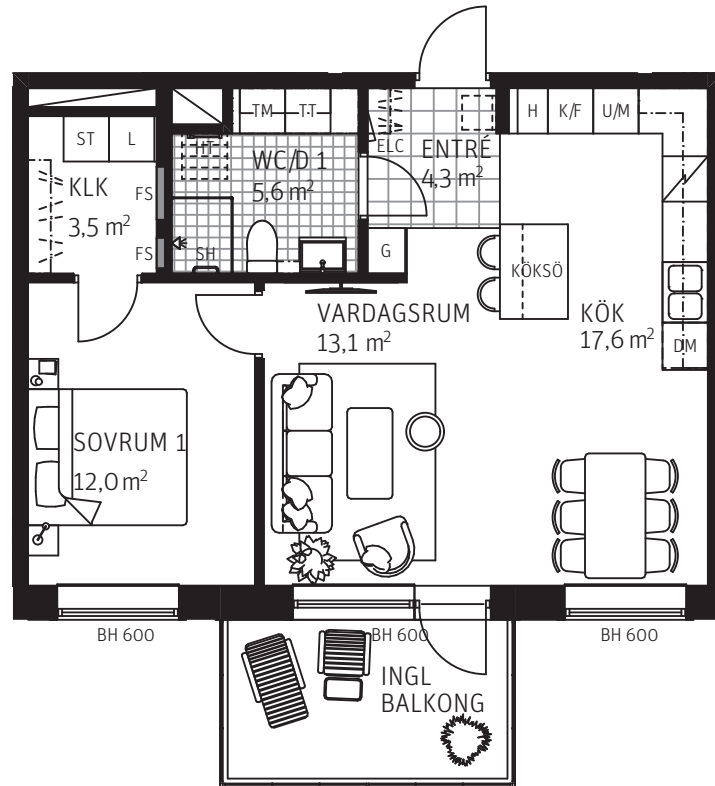

2 Rok, ca 58 m²

Lgh 1162

FÖRKLARING

LINNEFÖRVARING	FÄLLSITS (TILLVAL)	DISKMASKIN	FÖRSTÄRKT TV-VÄGG
GARDEROB	TORKSTÄLLNING (TILLVAL)	HANDDUKSTORK	FRÄNVAL
STÄDSKÅP	HÖGSKÅP	STÖDHANDTAG	KLINKER
KAPPHYLLA	HÖGSKÅP M. UGN OCH MICRO	TVÄTTMASKIN	KLINKER
SKJUTDÖRRS-GARDEROB	KYLSKÅP	TORKTUMLARE	BRÖSTNINGSHÖJD
SKJUTDÖRRS-GARDEROB (TILLVAL)	FRYSSKÅP	KLÄDKAMMARE	
	KYL-/FRYSSKÅP	EL-CENTRAL	
	HÄLL	FÖRDELARSKÅP	

SITUATIONSPLAN

SKALA 1:100

METER

210610 Rätt till ändringar förbehålles.