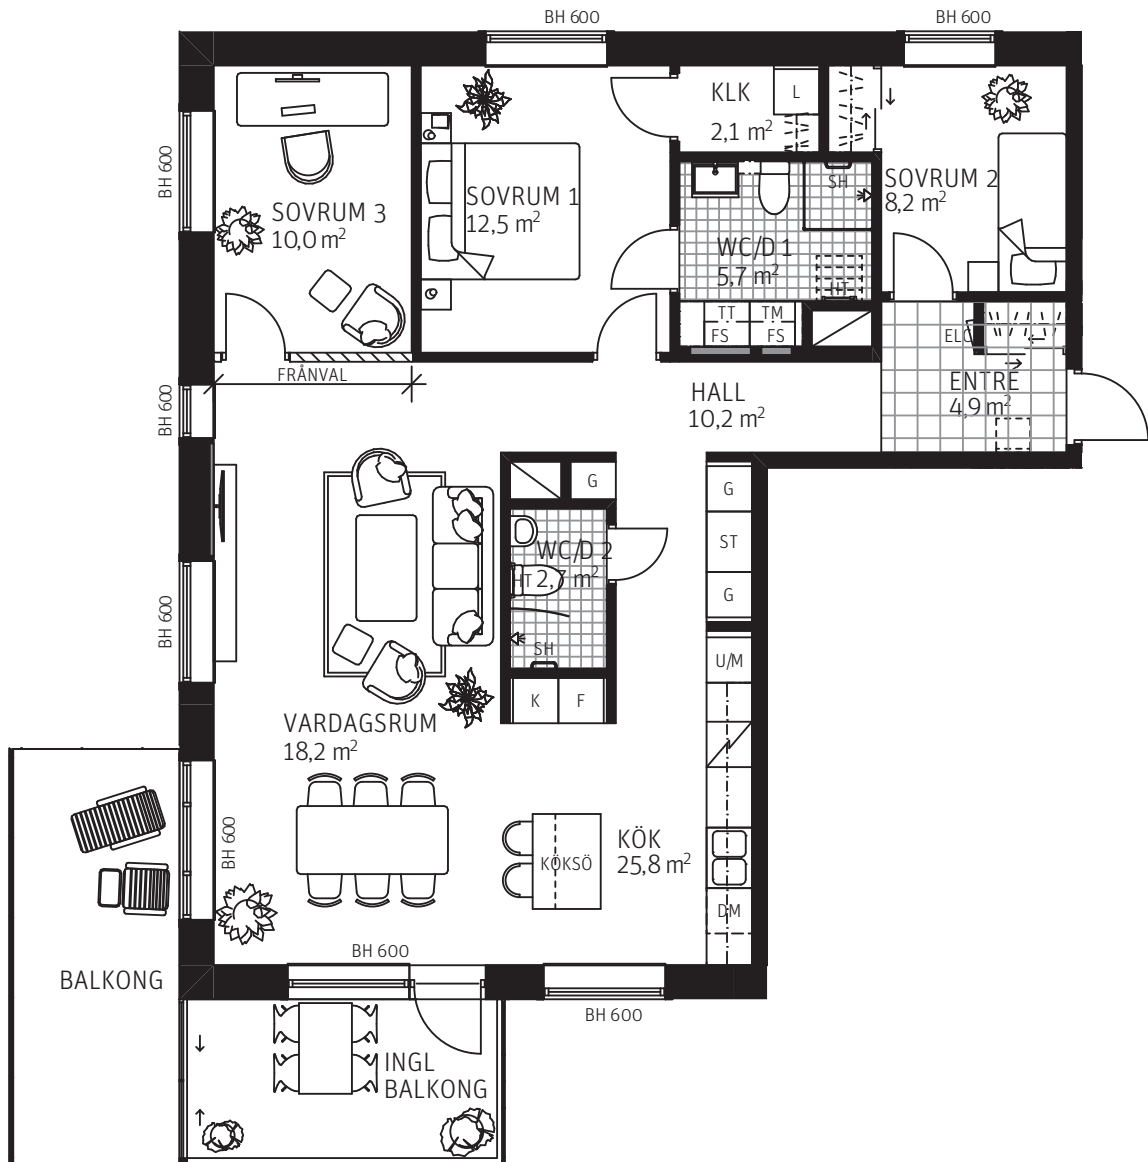

4 Rok, ca 105 m²

Lgh 1143

FÖRKLARING

LINNEFÖRVARING	FÄLLSITS (TILLVAL)	DISKMASKIN	FÖRSTÄRKT TV-VÄGG
GARDEROB	TORKSTÄLLNING (TILLVAL)	HANDDUKSTORK	FRÄNVAL
STÄDSKÅP	HÖGSKÅP	STÖDHANDTAG	KLINKER
KAPPHYLLA	HÖGSKÅP M. UGN OCH MICRO	TVÄTTMASKIN	KLINKER
SKJUTDÖRRS-GARDEROB	KYLSKÅP	TORKTUMLARE	BRÖSTNINGSHÖJD
SKJUTDÖRRS-GARDEROB (TILLVAL)	FRYSSKÅP	KLÄDKAMMARE	
	KYL-/FRYSSKÅP	EL-CENTRAL	
	HÄLL	FÖRDELARSKÅP	

SITUATIONSPLAN

SKALA 1:100

METER

210610 Rätt till ändringar förbehålles.