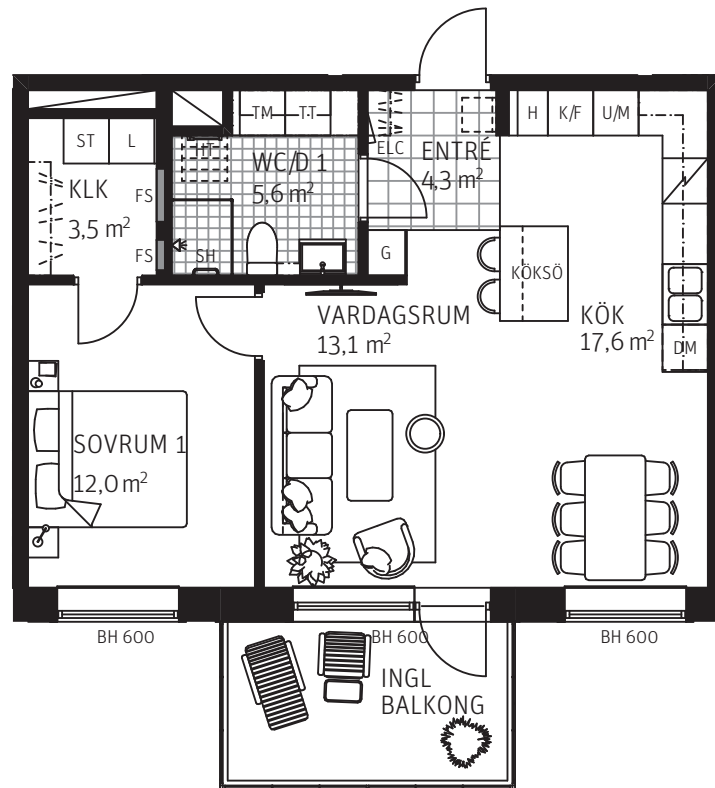

2 Rok, ca 58 m²

Lgh 1142

FÖRKLARING

LINNEFÖRVARING	FÄLLSITS (TILLVAL)	DISKMASKIN	FÖRSTÄRKT TV-VÄGG
GARDEROB	TORKSTÄLLNING (TILLVAL)	HANDDUKSTORK	FRÄNVAL
STÄDSKÅP	HÖGSKÅP	STÖDHANDTAG	KLINKER
KAPPHYLLA	HÖGSKÅP M. UGN OCH MICRO	TVÄTTMASKIN	KLINKER
SKJUTDÖRRS-GARDEROB	KYLSKÅP	TORKTUMLARE	BRÖSTNINGSHÖJD
SKJUTDÖRRS-GARDEROB (TILLVAL)	FRYSSKÅP	KLÄDKAMMARE	
	KYL-/FRYSSKÅP	EL-CENTRAL	
	HÄLL	FÖRDELARSKÅP	

SITUATIONSPLAN

SKALA 1:100

METER

210610 Rätt till ändringar förbehålles.