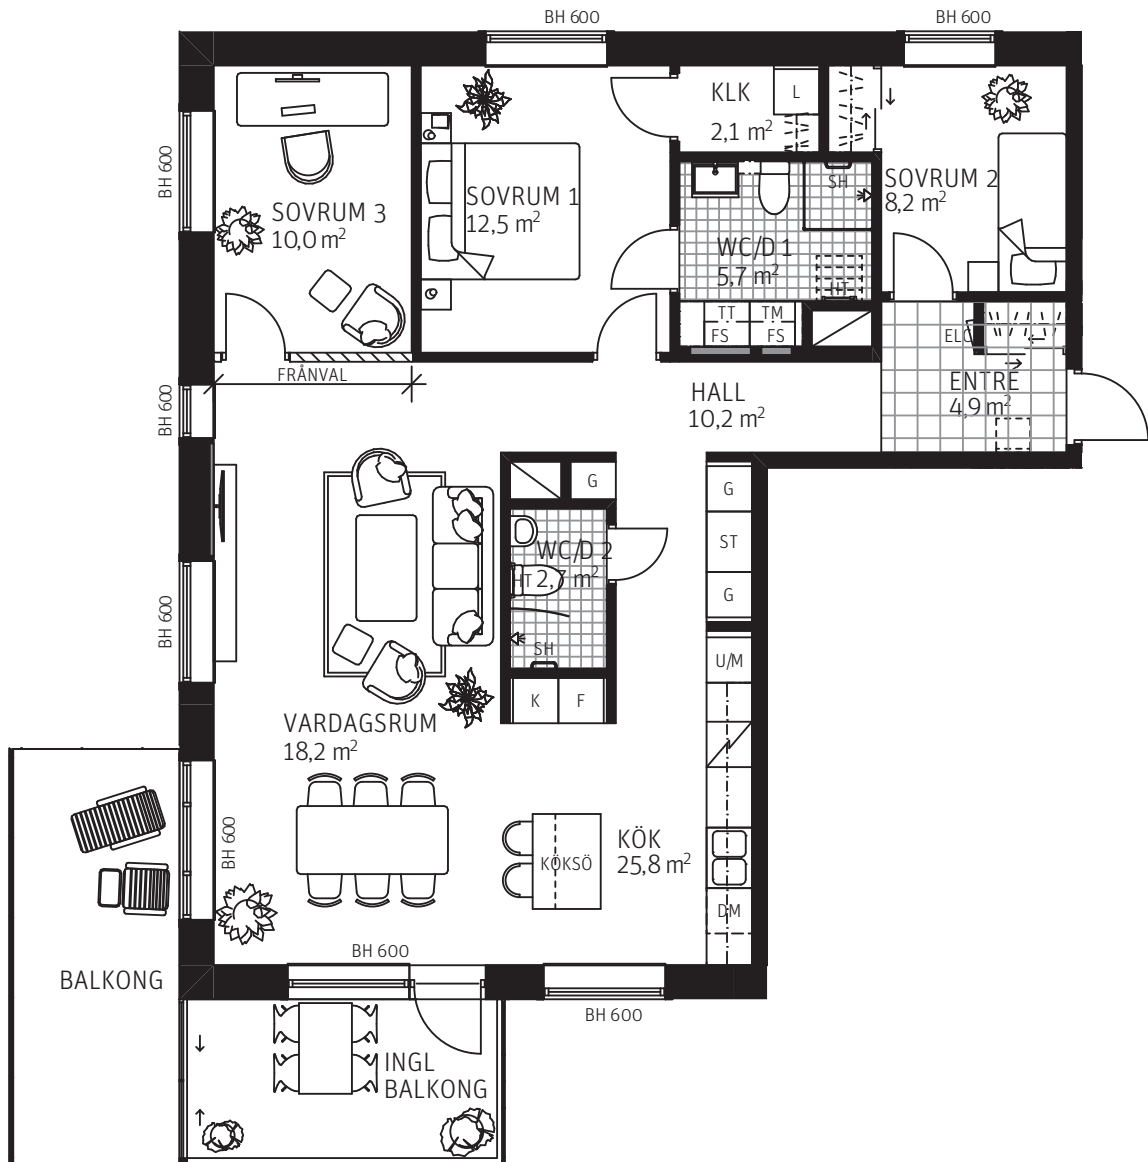

4 Rok, ca 105 m²

Lgh 1133

FÖRKLARING

LINNEFÖRVARING	FÄLLSITS (TILLVAL)	DISKMASKIN	FÖRSTÄRKT TV-VÄGG
GARDEROB	TORKSTÄLLNING (TILLVAL)	HANDDUKSTORK	FRÄNVAL
STÄDSKÅP	HÖGSKÅP	STÖDHANDTAG	KLINKER
KAPPHYLLA	HÖGSKÅP M. UGN OCH MICRO	TVÄTTMASKIN	KLINKER
SKJUTDÖRRS-GARDEROB	KYLSKÅP	TORKTUMLARE	BRÖSTNINGSHÖJD
SKJUTDÖRRS-GARDEROB (TILLVAL)	FRYSSKÅP	KLÄDKAMMARE	
	KYL-/FRYSSKÅP	EL-CENTRAL	
	HÄLL	FÖRDELARSKÅP	

SITUATIONSPLAN

SKALA 1:100

METER

210610 Rätt till ändringar förbehålles.