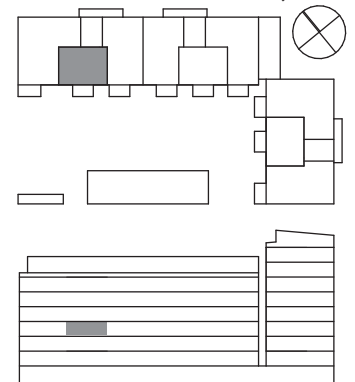

# 2 Rok, ca 58 m<sup>2</sup>

Lgh 1132

## FÖRKLARING

LINNEFÖRVARING	FÄLLSITS (TILLVAL)	DM DISKMASKIN	FÖRSTÄRKT TV-VÄGG
GARDEROB	TORKSTÄLLNING (TILLVAL)	HT HANDDUKSTORK	FRÄNVAL
STÄDSKÅP	HÖGSKÅP	SH STÖDHANDTAG	KLINKER
KAPPHYLLA	HÖGSKÅP M. UGN OCH MICRO	TVÄTTMASKIN	KLINKER
SKJUTDÖRRS-GARDEROB	KYLSKÅP	TORKTUMLARE	BH BRÖSTNINGSHÖJD
SKJUTDÖRRS-GARDEROB (TILLVAL)	FRYSSKÅP	KLK KLÄDKAMMARE	
	KYL-/FRYSSKÅP	EL-CENTRAL	
	HÄLL	FÖRDELARSKÅP	

## SITUATIONSPLAN

SKALA 1:100

METER

210610 Rätt till ändringar förbehålles.