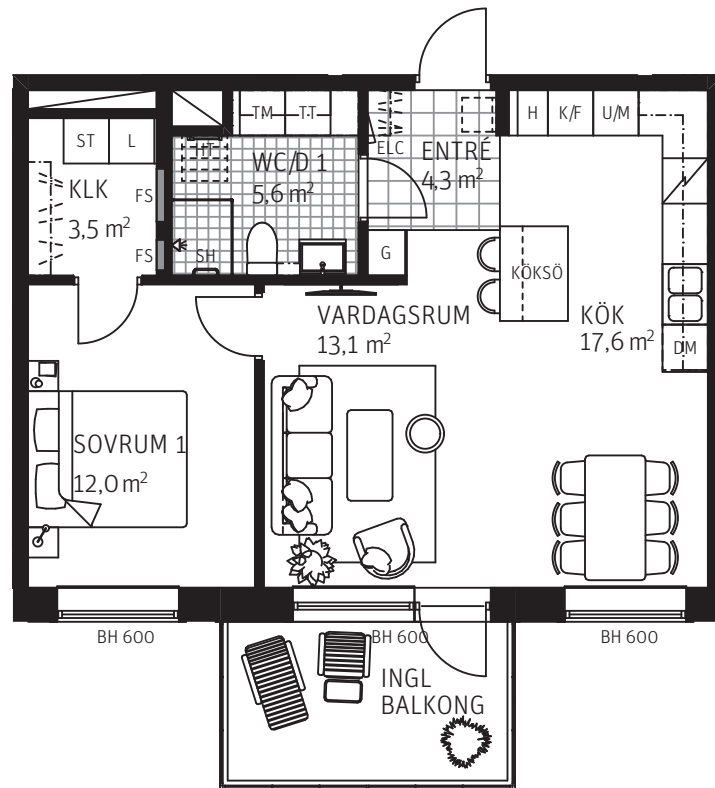

# 2 Rok, ca 58 m<sup>2</sup>

Lgh 1132

## FÖRKLARING

LINNEFÖRVARING	FÄLLSITS (TILLVAL)	DM DISKMASKIN	FÖRSTÄRKT TV-VÄGG
GARDEROB	TORKSTÄLLNING (TILLVAL)	HT HANDDUKSTORK	FRÄNVAL
STÄDSKÅP	HÖGSKÅP	SH STÖDHANDTAG	KLINKER
KAPPHYLLA	HÖGSKÅP M. UGN OCH MICRO	TVÄTTMASKIN	KLINKER
SKJUTDÖRRS-GARDEROB	KYLSKÅP	TORKTUMLARE	BH BRÖSTNINGSHÖJD
SKJUTDÖRRS-GARDEROB (TILLVAL)	FRYSSKÅP	KLK KLÄDKAMMARE	
	KYL-/FRYSSKÅP	EL-CENTRAL	
	HÄLL	FÖRDELARSKÅP	

## SITUATIONSPLAN

SKALA 1:100

METER

210610 Rätt till ändringar förbehålles.