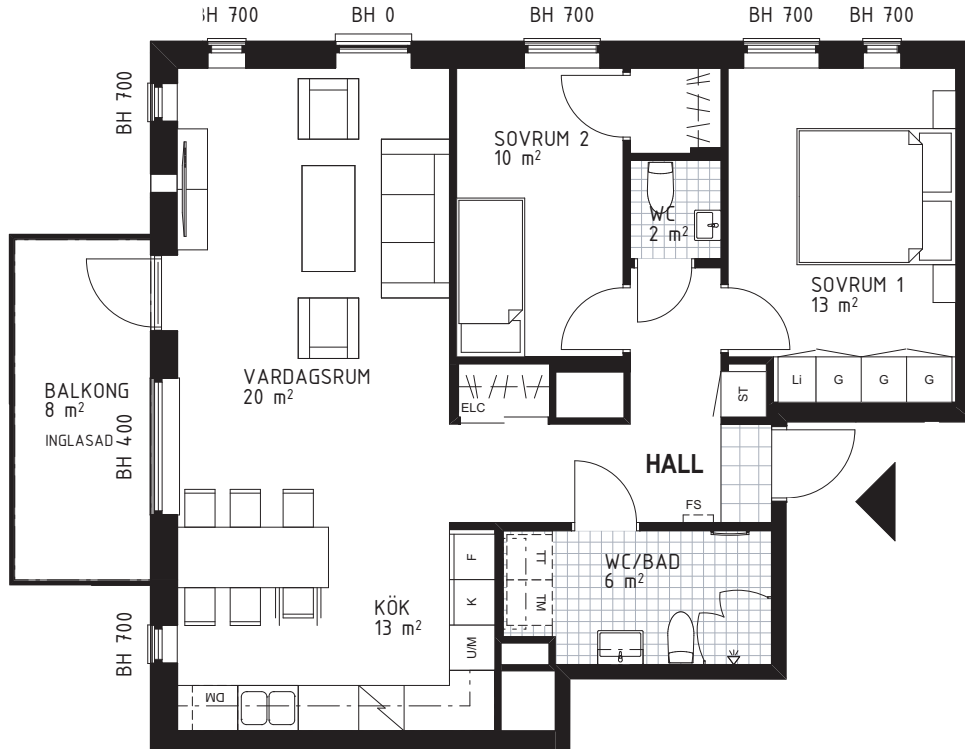

3 rok – 76 m²

Trapphus 5
Lgh 5303

Teckenförklaring samtliga lägenheter

G	Garderob	DM	Diskmaskin	ELC	Elcentral (infälld i sidovägg)	FS	Plats för fällbar sits
Li	Linneskåpsinredning	TM	Tvättmaskin		Klinkergolv		Skjutdörrsgarderob
HS	Högskåp med hyllor	TT	Torktumlare		Kapphylla		Tillvalsvägg (med dörr)
ST	Städsåp	KM	Kombimaskin (TM/TT)		Spishäll, med utdragbar fläkt ovan.		
STi	Städsåpsinredning	U/M	Högskåp med ugn och mikrovågsugn		Överskåp		
K	Kyl	U	Ugn under spishäll				
F	Frys	M	Mikrovågsugn i överskåp				
K/F	Kyl/ Frys						

Orienteringsfigurer

SKALA 1:100

0 1 2 3 4 5 meter

PLAN 5
PLAN 4
PLAN 3
PLAN 2
PLAN 1
PLAN 0, ENTRÉPLAN
PLAN -1, KÄLLARE/GARAGE