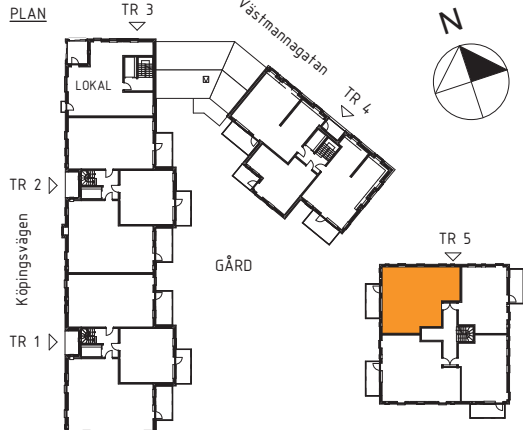

3 rok – 76 m²

Trapphus 5
Lgh 5303

Teckenförklaring samtliga lägenheter

G	Garderob	DM	Diskmaskin	ELC	Elcentral (infälld i sidovägg)	FS	Plats för fällbar sits
Li	Linneskåpsinredning	TM	Tvättmaskin		Klinkergolv		Skjutdörrsgarderob
HS	Högskåp med hyllor	TT	Torktumlare		Kapphylla		Tillvalsvägg (med dörr)
ST	Städsåp	KM	Kombimaskin (TM/TT)		Spishäll, med utdragbar fläkt ovan.		
STi	Städsåpsinredning	U/M	Högskåp med ugn och mikrovågsugn		Överskåp		
K	Kyl	U	Ugn under spishäll				
F	Frys	M	Mikrovågsugn i överskåp				
K/F	Kyl/ Frys						

Orienteringsfigurer

SKALA 1:100

0 1 2 3 4 5 meter

PLAN 5
PLAN 4
PLAN 3
PLAN 2
PLAN 1
PLAN 0, ENTRÉPLAN
PLAN -1, KÄLLARE/GARAGE