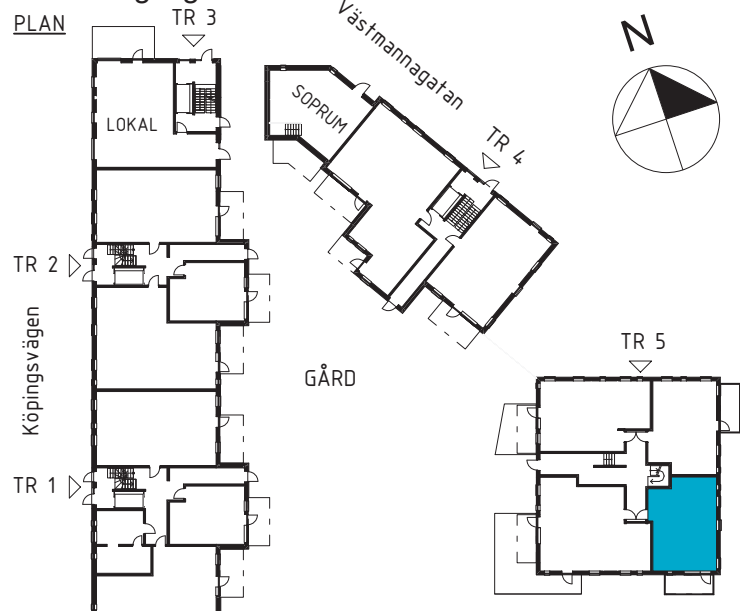

2 rok – 51 m²

Trapphus 5
Lgh 5001, 5201

Teckenförklaring samtliga lägenheter

G	Garderob	DM	Diskmaskin	ELC	Elcentral (infälld i sidovägg)	FS	Plats för fällbar sits
Li	Linneskåpsinredning	TM	Tvättmaskin		Klinkergolv		Skjutdörrsgarderob
HS	Högskåp med hyllor	TT	Torktumlare		Kapphylla		Tillvalsvägg (med dörr)
ST	Städsåp	KM	Kombimaskin (TM/TT)		Spishäll, med utdragbar fläkt ovan.		
STi	Städsåpsinredning	U/M	Högskåp med ugn och mikrovågsugn		Överskåp		
K	Kyl	U	Ugn under spishäll				
F	Frys	M	Mikrovågsugn i överskåp				
K/F	Kyl/ Frys						

Orienteringsfigurer

SKALA 1:100

0 1 2 3 4 5 meter

190822 Rätt till ändringar förbehålles.