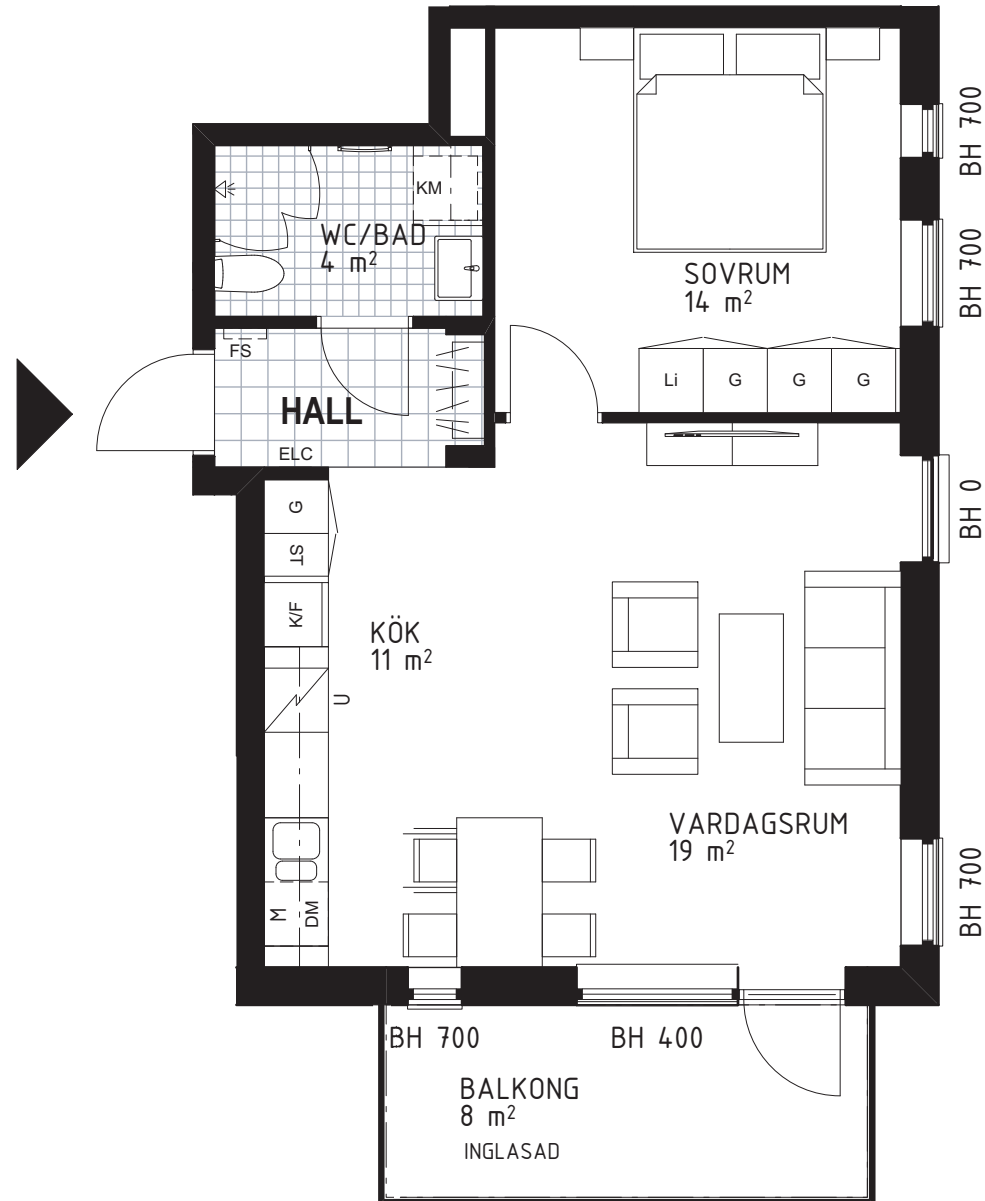

2 rok – 51 m²

Trapphus 5
Lgh 5001, 5201

Teckenförklaring samtliga lägenheter

G	Garderob	DM	Diskmaskin	ELC	Elcentral (infälld i sidovägg)	FS	Plats för fällbar sits
Li	Linneskåpsinredning	TM	Tvättmaskin		Klinkergolv		Skjutdörrsgarderob
HS	Högskåp med hyllor	TT	Torktumlare		Kapphylla		Tillvalsvägg (med dörr)
ST	Städsåp	KM	Kombimaskin (TM/TT)		Spishäll, med utdragbar fläkt ovan.		
STi	Städsåpsinredning	U/M	Högskåp med ugn och mikrovågsugn		Överskåp		
K	Kyl	U	Ugn under spishäll				
F	Frys	M	Mikrovågsugn i överskåp				
K/F	Kyl/ Frys						

Orienteringsfigurer

SKALA 1:100

0 1 2 3 4 5 meter

190822 Rätt till ändringar förbehålles.