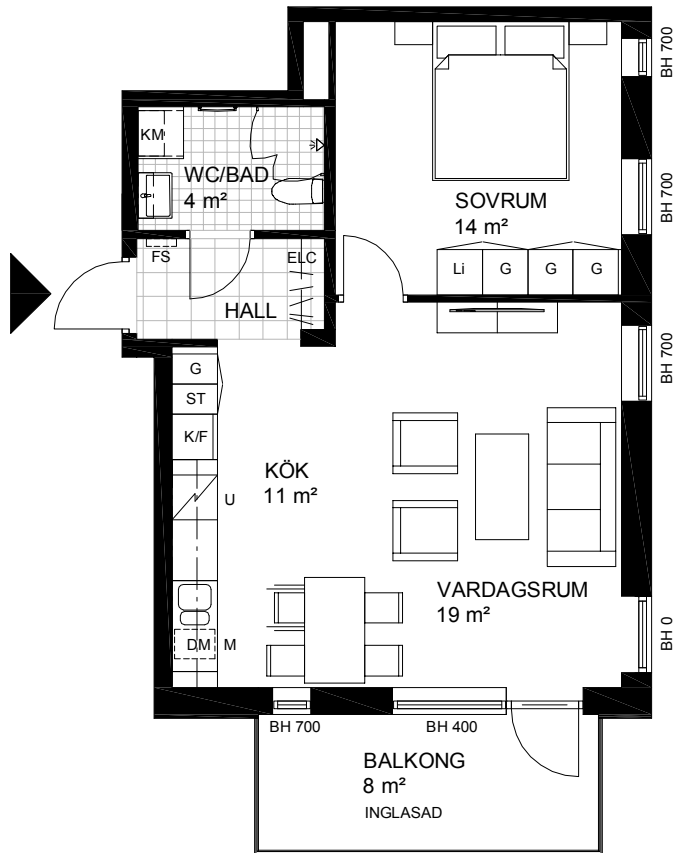

2 rok – 51 m²

Trapphus 5
Lgh 5101

Teckenförklaring samtliga lägenheter

G	Garderob	DM	Diskmaskin	ELC	Elcentral (infälld i sidovägg)	FS	Plats för fällbar sits
Li	Linneskåpsinredning	TM	Tvättmaskin		Klinkergolv		Skjutdörrsgarderob
HS	Högskap med hyllor	TT	Torktumlare		Kapphylla		Tillvalsvägg (med dörr)
ST	Städskap	KM	Kombimaskin (TM/TT)		Spishäll, med utdragbar fläkt ovan.		
STi	Städsåpsinredning	U/M	Högskap med ugn och mikrovågsugn		Överskåp		
K	Kyl	U	Ugn under spishäll				
F	Frys	M	Mikrovågsugn i överskåp				
K/F	Kyl/ Frys						

Orienteringsfigurer

SEKTION

PLAN 5
PLAN 4
PLAN 3
PLAN 2
PLAN 1
PLAN 0, ENTRÉPLAN
PLAN -1, KÄLLARE/GARAGE

0 1 2 3 4 5 meter