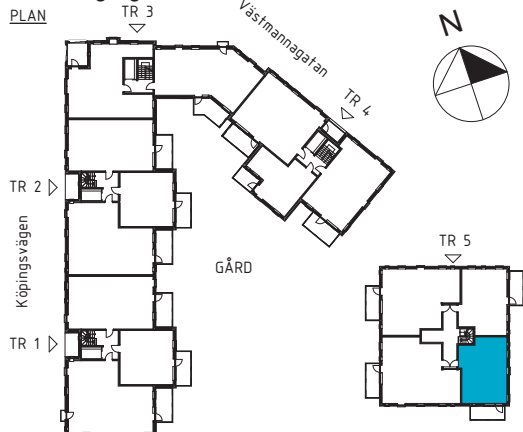

2 rok – 51 m²

Trapphus 5
Lgh 5101

Teckenförklaring samtliga lägenheter

G	Garderob	DM	Diskmaskin	ELC	Elcentral (infälld i sidovägg)	FS	Plats för fällbar sits
Li	Linneskåpsinredning	TM	Tvättmaskin		Klinkergolv		Skjutdörrsgarderob
HS	Högskap med hyllor	TT	Torktumlare		Kapphylla		Tillvalsvägg (med dörr)
ST	Städskap	KM	Kombimaskin (TM/TT)		Spishäll, med utdragbar fläkt ovan.		
STi	Städsåpsinredning	U/M	Högskap med ugn och mikrovågsugn		Överskåp		
K	Kyl	U	Ugn under spishäll				
F	Frys	M	Mikrovågsugn i överskåp				
K/F	Kyl/ Frys						

Orienteringsfigurer

SEKTION

PLAN 5
PLAN 4
PLAN 3
PLAN 2
PLAN 1
PLAN 0, ENTRÉPLAN
PLAN -1, KÄLLARE/GARAGE

0 1 2 3 4 5 meter