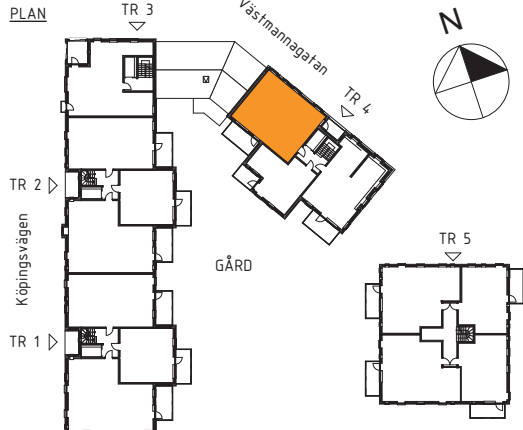

3 rok – 76 m²

Trapphus 4
Lgh 4303

Teckenförklaring samtliga lägenheter

G	Garderob	DM	Diskmaskin	ELC	Elcentral (infälld i sidovägg)	FS	Plats för fällbar sits
Li	Linneskåpsinredning	TM	Tvättmaskin		Klinkergolv		Skjutdörrsgarderob
HS	Högskåp med hyllor	TT	Torktumlare		Kapphylla		Tillvalsvägg (med dörr)
ST	Städsåp	KM	Kombimaskin (TM/TT)		Spishäll, med utdragbar fläkt ovan.		
STi	Städsåpsinredning	U/M	Högskåp med ugn och mikrovågsugn		Överskåp		
K	Kyl	U	Ugn under spishäll				
F	Frys	M	Mikrovågsugn i överskåp				
K/F	Kyl/ Frys						

Orienteringsfigurer

SEKTION

SKALA 1:100