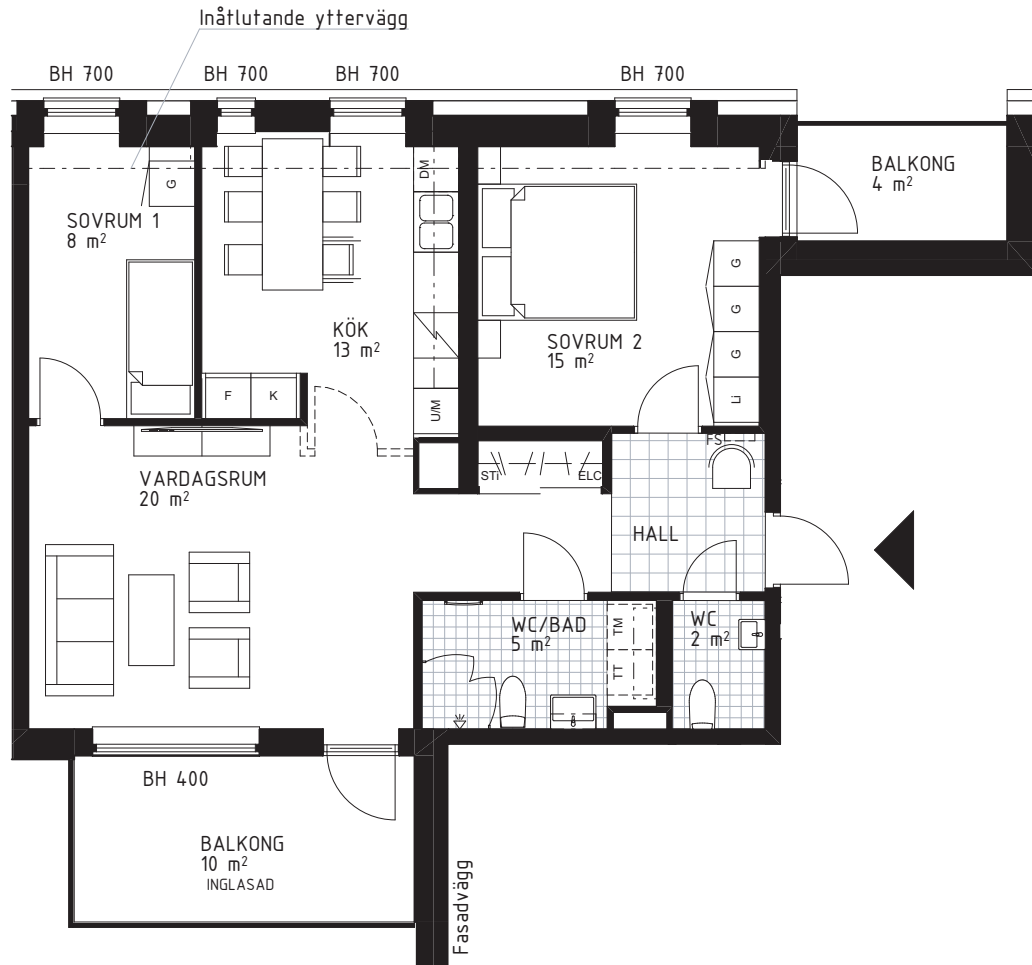

3 rok – 76 m²

Trapphus 4
Lgh 4303

Teckenförklaring samtliga lägenheter

G	Garderob	DM	Diskmaskin	ELC	Elcentral (infälld i sidovägg)	FS	Plats för fällbar sits
Li	Linneskåpsinredning	TM	Tvättmaskin		Klinkergolv		Skjutdörrsgarderob
HS	Högskåp med hyllor	TT	Torktumlare		Kapphylla		Tillvalsvägg (med dörr)
ST	Städsåp	KM	Kombimaskin (TM/TT)		Spishäll, med utdragbar fläkt ovan.		
STi	Städsåpsinredning	U/M	Högskåp med ugn och mikrovågsugn		Överskåp		
K	Kyl	U	Ugn under spishäll				
F	Frys	M	Mikrovågsugn i överskåp				
K/F	Kyl/ Frys						

Orienteringsfigurer

SEKTION

SKALA 1:100