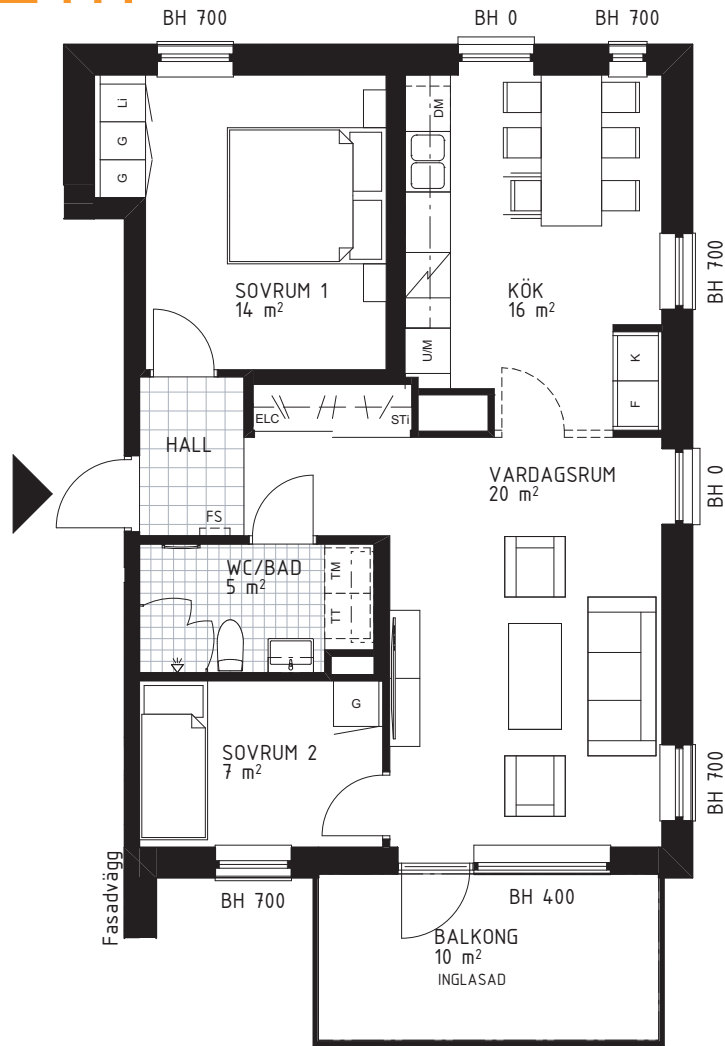

3 rok – 71 m²

Trapphus 4
Lgh 4201

Teckenförklaring samtliga lägenheter

G	Garderob	DM	Diskmaskin	ELC	Elcentral (infälld i sidovägg)	FS	Plats för fällbar sits
Li	Linneskåpsinredning	TM	Tvättmaskin		Klinkergolv		Skjutdörrsgarderob
HS	Högskåp med hyllor	TT	Torktumlare		Kapphylla		Tillvalsvägg (med dörr)
ST	Städsåp	KM	Kombimaskin (TM/TT)		Spishäll, med utdragbar fläkt ovan.		
STi	Städsåpsinredning	U/M	Högskåp med ugn och mikrovågsugn		Överskåp		
K	Kyl	U	Ugn under spishäll				
F	Frys	M	Mikrovågsugn i överskåp				
K/F	Kyl/ Frys						

Orienteringsfigurer

SKALA 1:100

190822 Rätt till ändringar förbehålles.