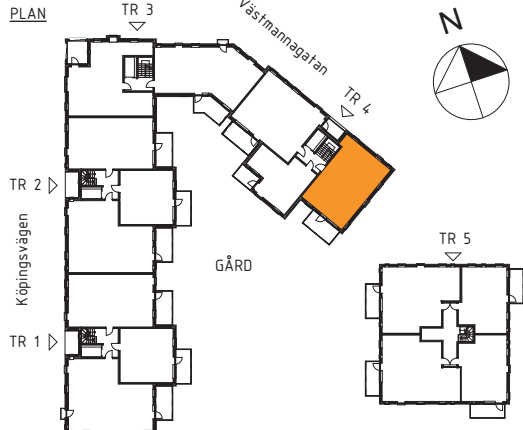

3 rok – 71 m²

Trapphus 4
Lgh 4201

Teckenförklaring samtliga lägenheter

G	Garderob	DM	Diskmaskin	ELC	Elcentral (infälld i sidovägg)	FS	Plats för fällbar sits
Li	Linneskåpsinredning	TM	Tvättmaskin		Klinkergolv		Skjutdörrsgarderob
HS	Högskåp med hyllor	TT	Torktumlare		Kapphylla		Tillvalsvägg (med dörr)
ST	Städsåp	KM	Kombimaskin (TM/TT)		Spishäll, med utdragbar fläkt ovan.		
STi	Städsåpsinredning	U/M	Högskåp med ugn och mikrovågsugn		Överskåp		
K	Kyl	U	Ugn under spishäll				
F	Frys	M	Mikrovågsugn i överskåp				
K/F	Kyl/ Frys						

Orienteringsfigurer

SKALA 1:100

190822 Rätt till ändringar förbehålles.