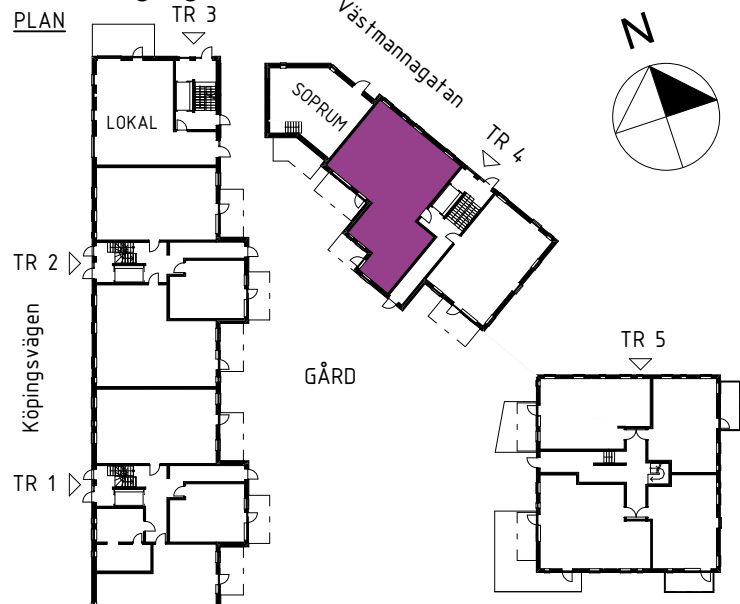

4 rok – 109 m²

Trapphus 4
Lgh 4002

Teckenförklaring samtliga lägenheter

G	Garderob	DM	Diskmaskin	ELC	Elcentral (infälld i sidovägg)	FS	Plats för fällbar sits
Li	Linneskåpsinredning	TM	Tvättmaskin		Klinkergolv		Skjutdörrsgarderob
HS	Högskap med hyllor	TT	Torktumlare		Kapphylla		Tillvalsvägg (med dörr)
ST	Städskap	KM	Kombimaskin (TM/TT)		Spishäll, med utdragbar fläkt ovan.		
STi	Städsåpsinredning	U/M	Högskap med ugn och mikrovågsugn		Överskåp		
K	Kyl	U	Ugn under spishäll				
F	Frys	M	Mikrovågsugn i överskåp				
K/F	Kyl/ Frys						

Orienteringsfigurer

SKALA 1:100

SEKTION