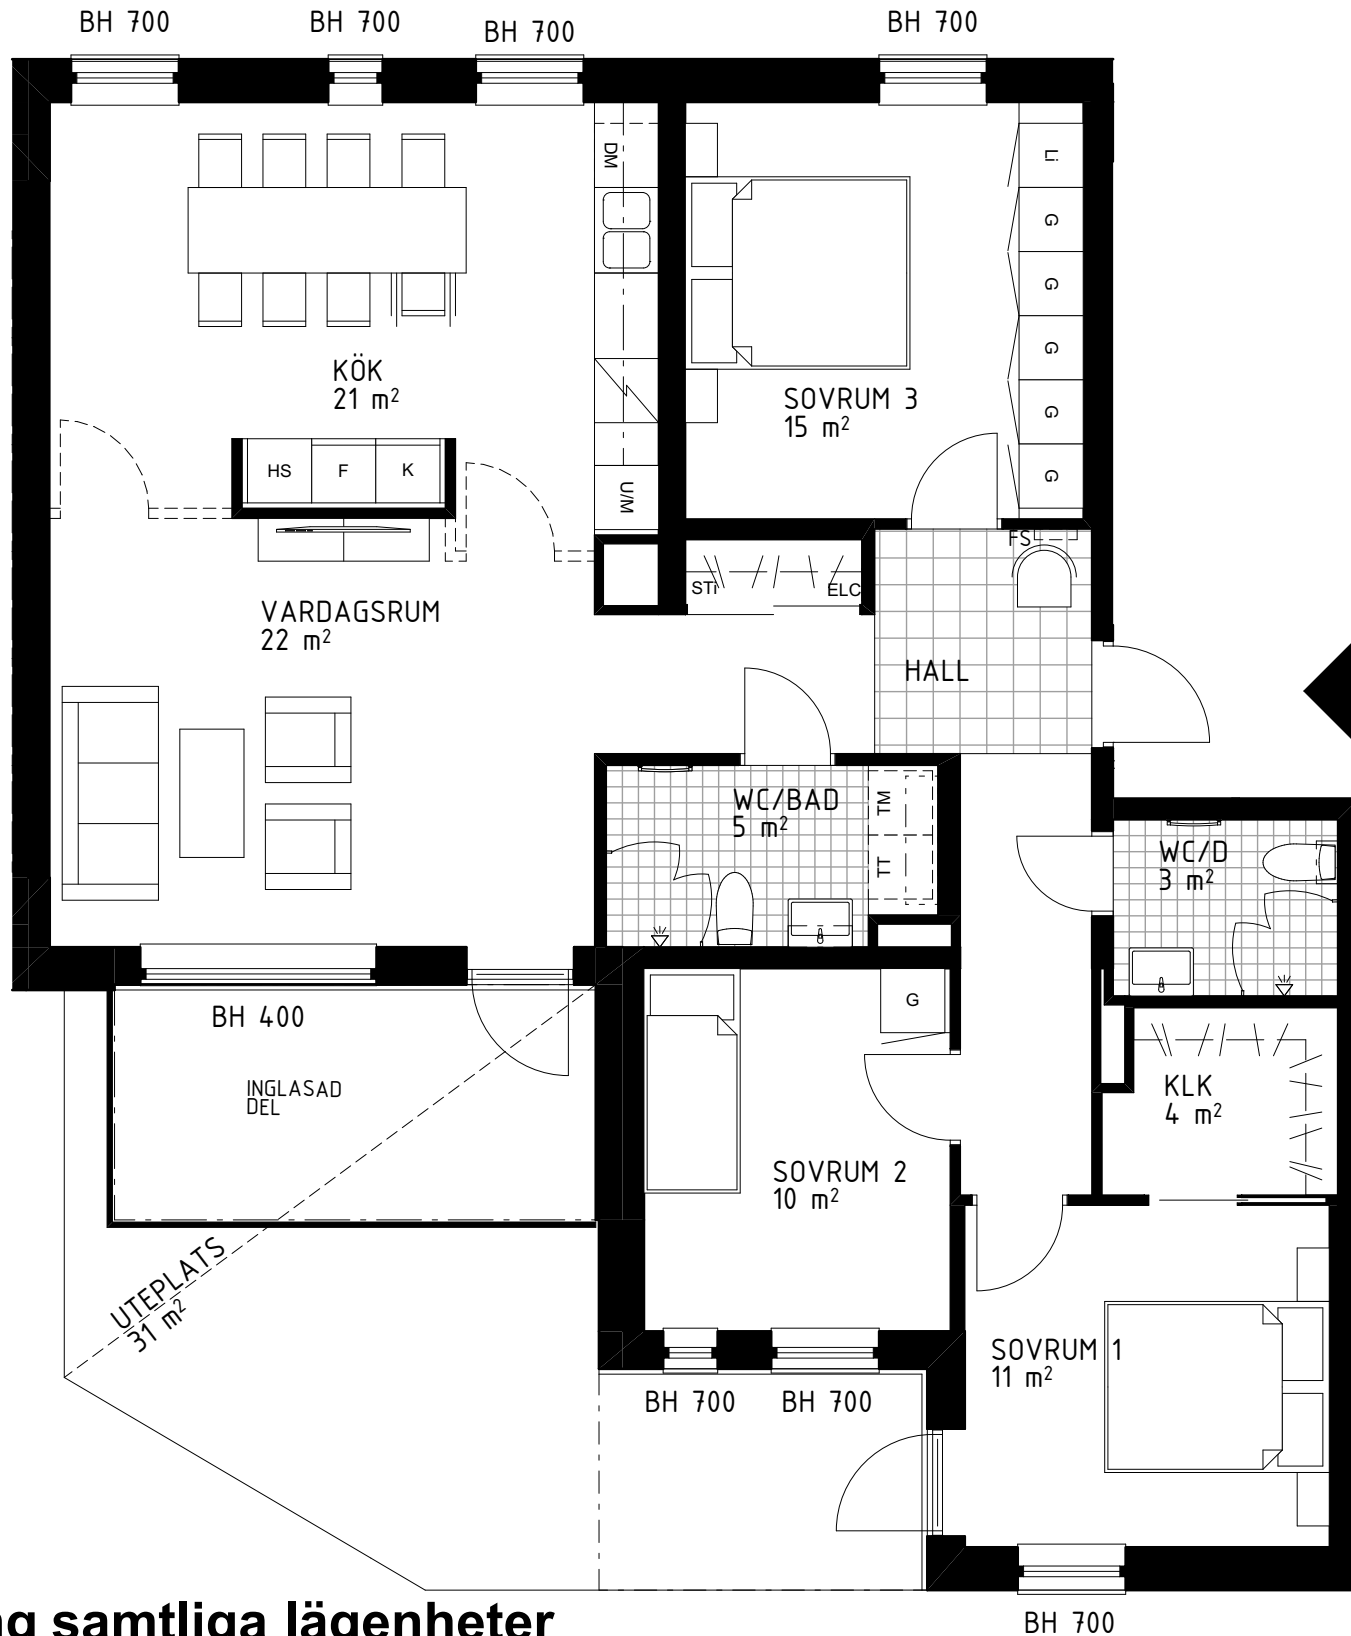

4 rok – 109 m²

Trapphus 4
Lgh 4002

Teckenförklaring samtliga lägenheter

G	Garderob	DM	Diskmaskin	ELC	Elcentral (infälld i sidovägg)	FS	Plats för fällbar sits
Li	Linneskåpsinredning	TM	Tvättmaskin		Klinkergolv		Skjutdörrsgarderob
HS	Högskap med hyllor	TT	Torktumlare		Kapphylla		Tillvalsvägg (med dörr)
ST	Städskap	KM	Kombimaskin (TM/TT)		Spishäll, med utdragbar fläkt ovan.		
STi	Städsåpsinredning	U/M	Högskap med ugn och mikrovågsugn		Överskåp		
K	Kyl	U	Ugn under spishäll				
F	Frys	M	Mikrovågsugn i överskåp				
K/F	Kyl/ Frys						

Orienteringsfigurer

SKALA 1:100

SEKTION