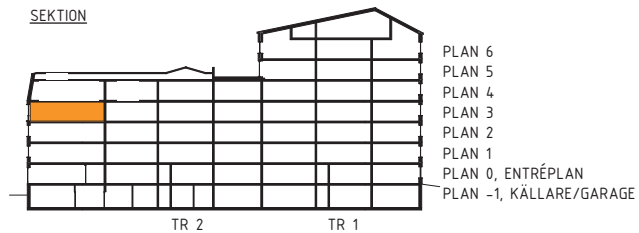

3 rok – 79 m²

Trapphus 3
Lgh 3301

Teckenförklaring samtliga lägenheter

G	Garderob	DM	Diskmaskin	ELC	Elcentral (infälld i sidovägg)	FS	Plats för fällbar sits
Li	Linneskåpsinredning	TM	Tvättmaskin		Klinkergolv		Skjutdörrsgarderob
HS	Högskåp med hyllor	TT	Torktumlare		Kapphylla		Tillvalsvägg (med dörr)
ST	Städsåp	KM	Kombimaskin (TM/TT)		Spishäll, med utdragbar fläkt ovan.		
STi	Städsåpsinredning	U/M	Högskåp med ugn och mikrovågsugn		Överskåp		
K	Kyl	U	Ugn under spishäll				
F	Frys	M	Mikrovågsugn i överskåp				
K/F	Kyl/ Frys						

Orienteringsfigurer

SEKTION

SKALA 1:100

0 1 2 3 4 5 meter