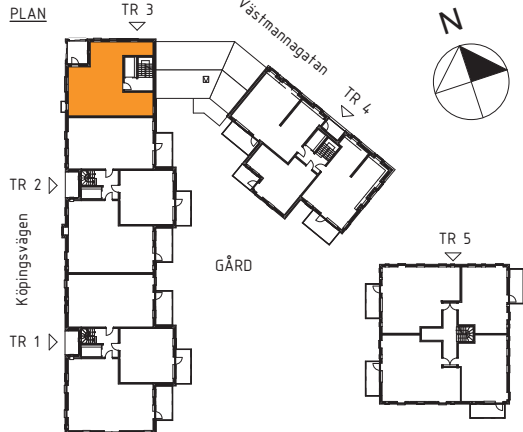

3 rok – 79 m²

Trapphus 3
Lgh 3301

Teckenförklaring samtliga lägenheter

G	Garderob	DM	Diskmaskin	ELC	Elcentral (infälld i sidovägg)	FS	Plats för fällbar sits
Li	Linneskåpsinredning	TM	Tvättmaskin		Klinkergolv		Skjutdörrsgarderob
HS	Högskåp med hyllor	TT	Torktumlare		Kapphylla		Tillvalsvägg (med dörr)
ST	Städsåp	KM	Kombimaskin (TM/TT)		Spishäll, med utdragbar fläkt ovan.		
STi	Städsåpsinredning	U/M	Högskåp med ugn och mikrovågsugn		Överskåp		
K	Kyl	U	Ugn under spishäll				
F	Frys	M	Mikrovågsugn i överskåp				
K/F	Kyl/ Frys						

Orienteringsfigurer

SEKTION

SKALA 1:100

0 1 2 3 4 5 meter