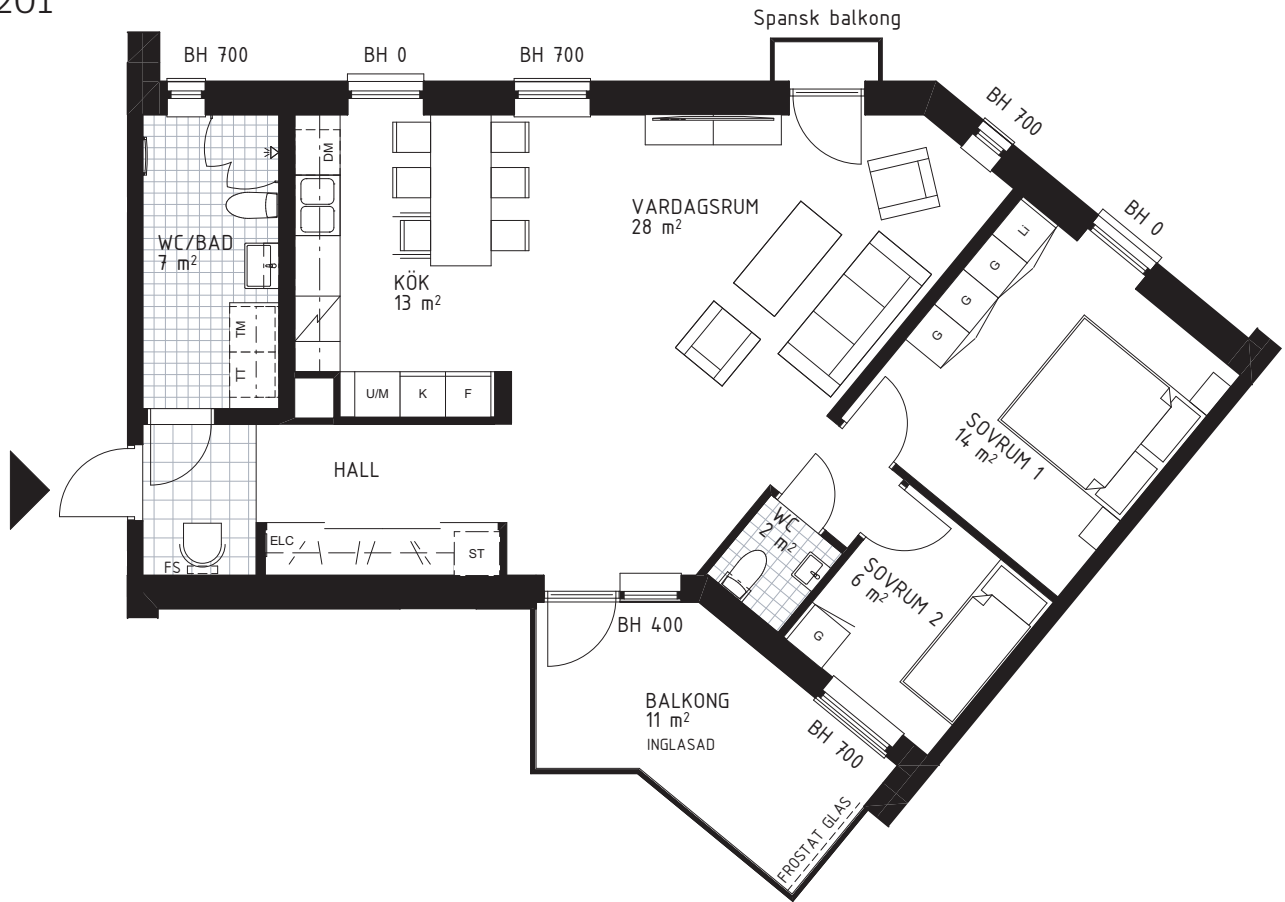

## Trapphus 3 Lgh 3201

### Teckenförklaring samtliga lägenheter

G	Garderob	DM	Diskmaskin	ELC	Elcentral (infälld i sidovägg)	FS	Plats för fällbar sits
Li	Linneskåpsinredning	TM	Tvättmaskin		Klinkergolv		Skjutdörrsgarderob
HS	Högskåp med hyllor	TT	Torktumlare		Kapphylla		Tillvalsvägg (med dörr)
ST	Städkåp	KM	Kombimaskin (TM/TT)		Spishäll, med utdragbar fläkt ovan.		
STi	Städkåpsinredning	U/M	Högskåp med ugn och mikrovågsugn		Överskåp		
K	Kyl	U	Ugn under spishäll				
F	Frys	M	Mikrovågsugn i överskåp				
K/F	Kyl/ Frys						

### SEKTION

SKALA 1:100