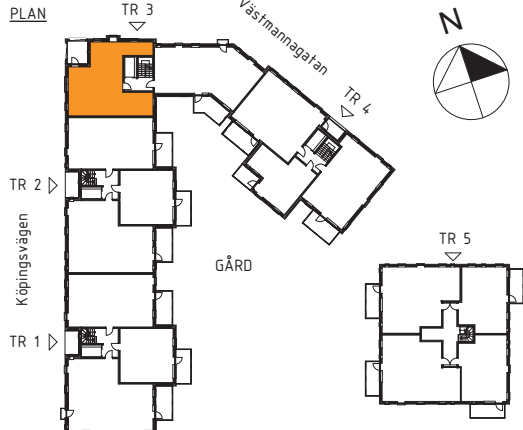

Orienteringsfigurer

SKALA 1:100

190822 Rätt till ändringar förbehålles.