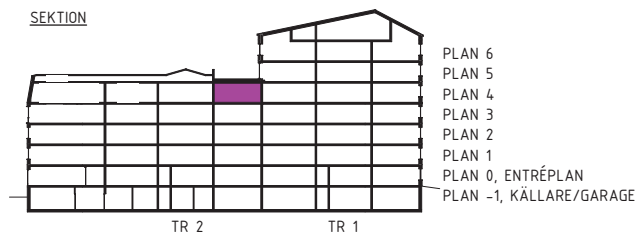

4 rok – 90 m²

Trapphus 2
Lgh 2403

Teckenförklaring samtliga lägenheter

G	Garderob	DM	Diskmaskin	ELC	Elcentral (infälld i sidovägg)	FS	Plats för fällbar sits
Li	Linneskåpsinredning	TM	Tvättmaskin		Klinkergolv		Skjutdörrsgarderob
HS	Högskåp med hyllor	TT	Torktumlare		Kapphylla		Tillvalsvägg (med dörr)
ST	Städsåp	KM	Kombimaskin (TM/TT)		Spishäll, med utdragbar fläkt ovan.		
STi	Städsåpsinredning	U/M	Högskåp med ugn och mikrovågsugn		Överskåp		
K	Kyl	U	Ugn under spishäll				
F	Frys	M	Mikrovågsugn i överskåp				
K/F	Kyl/ Frys						

Orienteringsfigurer

SEKTION

SKALA 1:100