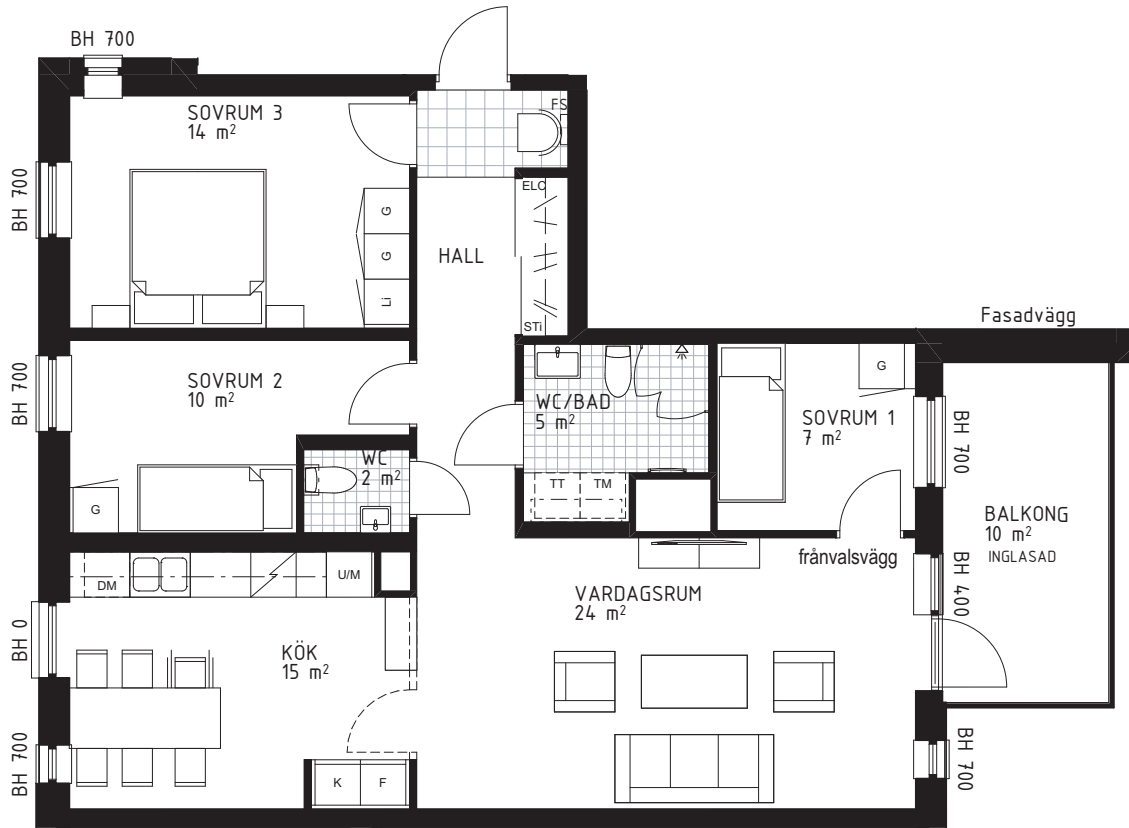

4 rok – 90 m²

Trapphus 2
Lgh 2403

Teckenförklaring samtliga lägenheter

G	Garderob	DM	Diskmaskin	ELC	Elcentral (infälld i sidovägg)	FS	Plats för fällbar sits
Li	Linneskåpsinredning	TM	Tvättmaskin		Klinkergolv		Skjutdörrsgarderob
HS	Högskåp med hyllor	TT	Torktumlare		Kapphylla		Tillvalsvägg (med dörr)
ST	Städsåp	KM	Kombimaskin (TM/TT)		Spishäll, med utdragbar fläkt ovan.		
STi	Städsåpsinredning	U/M	Högskåp med ugn och mikrovågsugn		Överskåp		
K	Kyl	U	Ugn under spishäll				
F	Frys	M	Mikrovågsugn i överskåp				
K/F	Kyl/ Frys						

Orienteringsfigurer

SEKTION

SKALA 1:100