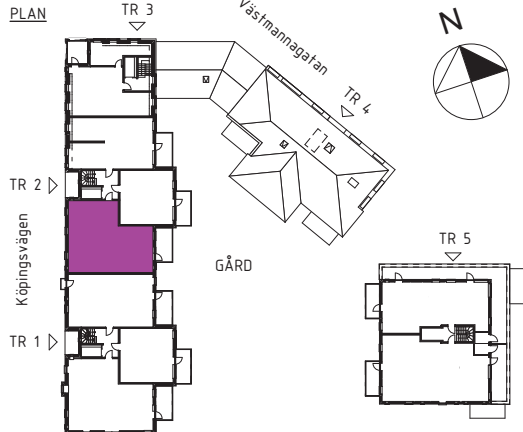

4 rok – 90 m²

Trapphus 2
Lgh 2403

Teckenförklaring samtliga lägenheter

G	Garderob	DM	Diskmaskin	ELC	Elcentral (infälld i sidovägg)	FS	Plats för fällbar sits
Li	Linneskåpsinredning	TM	Tvättmaskin		Klinkergolv		Skjutdörrsgarderob
HS	Högskåp med hyllor	TT	Torktumlare		Kapphylla		Tillvalsvägg (med dörr)
ST	Städsåp	KM	Kombimaskin (TM/TT)		Spishäll, med utdragbar fläkt ovan.		
STi	Städsåpsinredning	U/M	Högskåp med ugn och mikrovågsugn		Överskåp		
K	Kyl	U	Ugn under spishäll				
F	Frys	M	Mikrovågsugn i överskåp				
K/F	Kyl/ Frys						

Orienteringsfigurer

SEKTION

SKALA 1:100