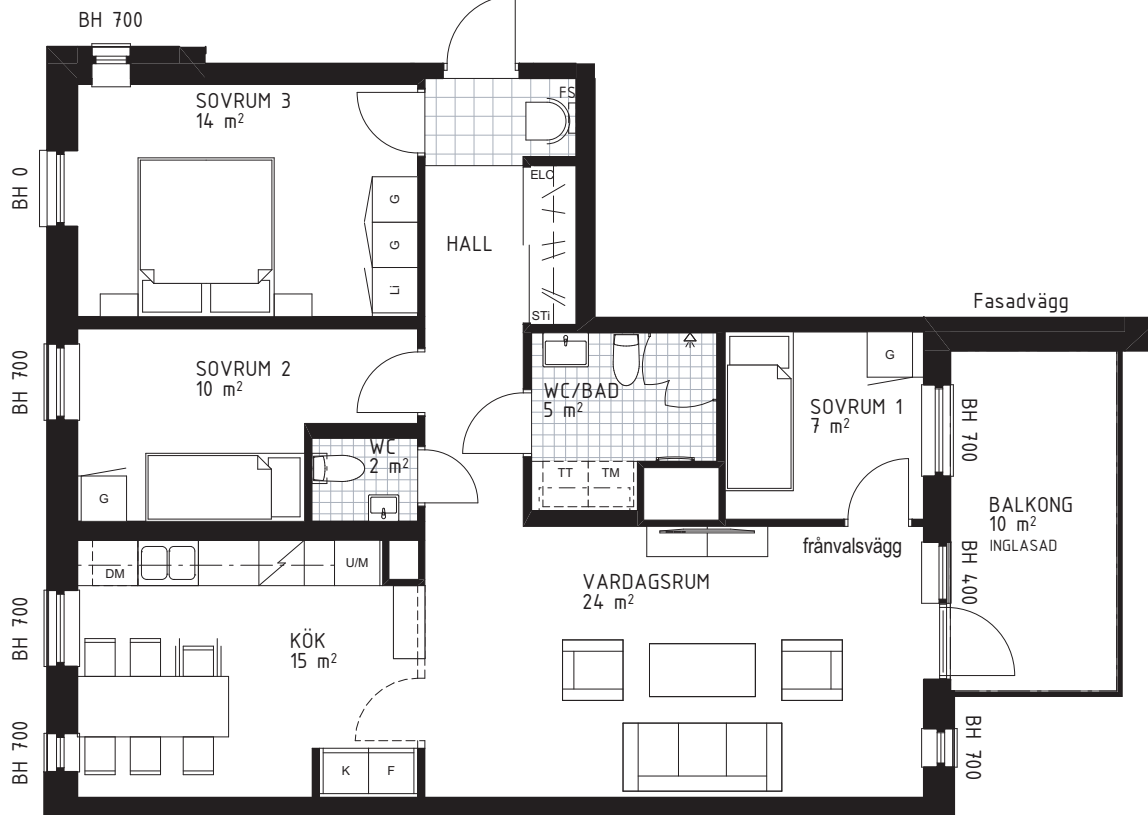

# 4 rok – 90 m<sup>2</sup>

## Trapphus 2 Lgh 2203

### Teckenförklaring samtliga lägenheter

G	Garderob	DM	Diskmaskin	ELC	Elcentral (infälld i sidovägg)	FS	Plats för fällbar sits
Li	Linneskåpsinredning	TM	Tvättmaskin		Klinkergolv		Skjutdörrsgarderob
HS	Högskåp med hyllor	TT	Torktumlare		Kapphylla		Tillvalsvägg (med dörr)
ST	Städsåp	KM	Kombimaskin (TM/TT)		Spishäll, med utdragbar fläkt ovan.		
STi	Städsåpsinredning	U/M	Högskåp med ugn och mikrovågsugn		Överskåp		
K	Kyl	U	Ugn under spishäll				
F	Frys	M	Mikrovågsugn i överskåp				
K/F	Kyl/ Frys						

### SEKTION

SKALA 1:100