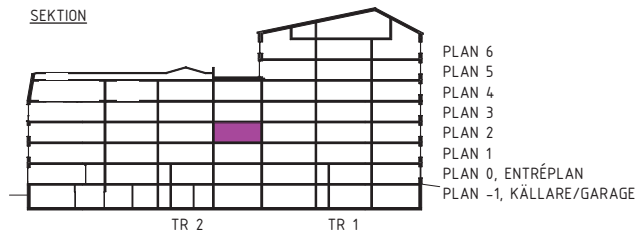

4 rok – 90 m²

Trapphus 2 Lgh 2203

Teckenförklaring samtliga lägenheter

G	Garderob	DM	Diskmaskin	ELC	Elcentral (infälld i sidovägg)	FS	Plats för fällbar sits
Li	Linneskåpsinredning	TM	Tvättmaskin		Klinkergolv		Skjutdörrsgarderob
HS	Högskåp med hyllor	TT	Torktumlare		Kapphylla		Tillvalsvägg (med dörr)
ST	Städsåp	KM	Kombimaskin (TM/TT)		Spishäll, med utdragbar fläkt ovan.		
STi	Städsåpsinredning	U/M	Högskåp med ugn och mikrovågsugn		Överskåp		
K	Kyl	U	Ugn under spishäll				
F	Frys	M	Mikrovågsugn i överskåp				
K/F	Kyl/ Frys						

Orienteringsfigurer

SEKTION

SKALA 1:100