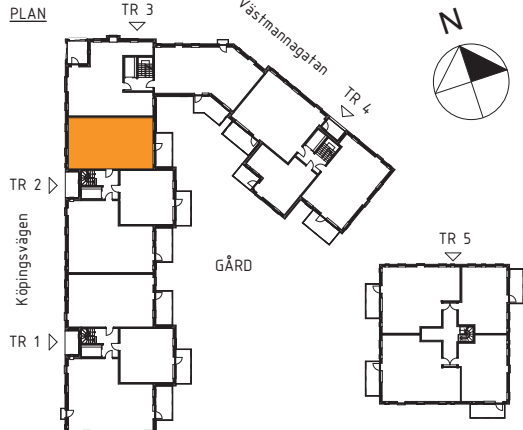

3 rok – 73 m²

Trapphus 2
Lgh 2201

Teckenförklaring samtliga lägenheter

G	Garderob	DM	Diskmaskin	ELC	Elcentral (infälld i sidovägg)	FS	Plats för fällbar sits
Li	Linneskåpsinredning	TM	Tvättmaskin		Klinkergolv		Skjuddörrsgarderob
HS	Högskåp med hyllor	TT	Torktumlare		Kapphylla		Tillvalsvägg (med dörr)
ST	Städsåp	KM	Kombimaskin (TM/TT)		Spishäll, med utdragbar fläkt ovan.		
STi	Städsåpsinredning	U/M	Högskåp med ugn och mikrovågsugn		Överskåp		
K	Kyl	U	Ugn under spishäll				
F	Frys	M	Mikrovågsugn i överskåp				
K/F	Kyl/ Frys						

Orienteringsfigurer

SEKTION

SKALA 1:100