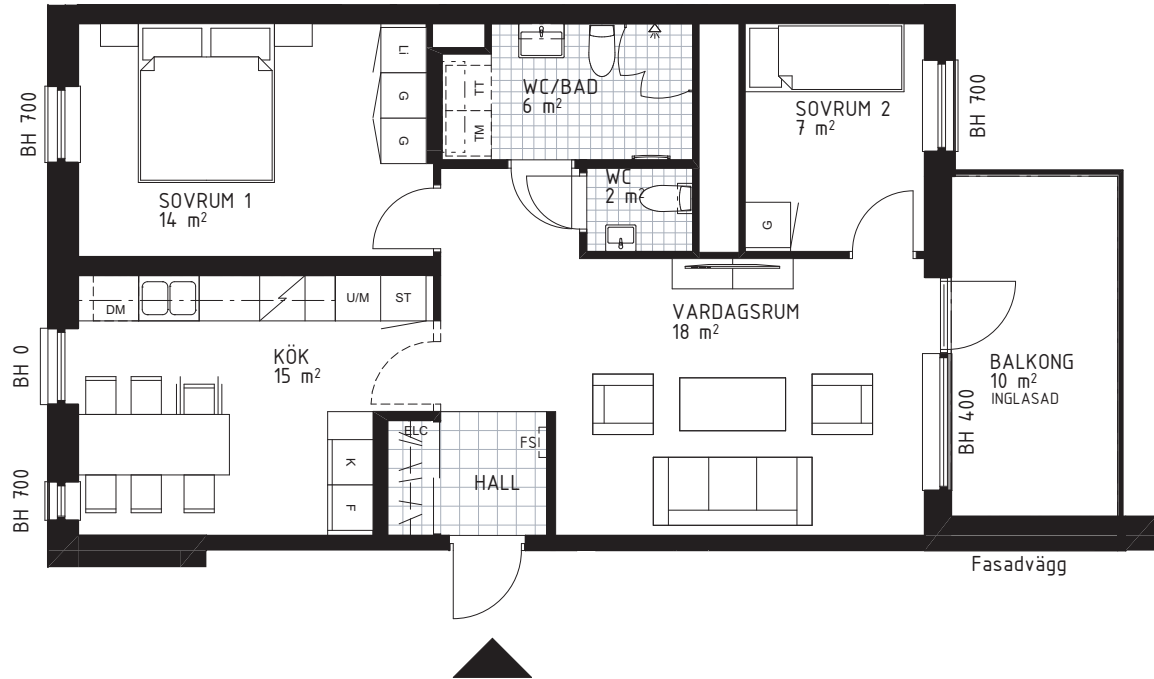

3 rok – 73 m²

Trapphus 2
Lgh 2201

Teckenförklaring samtliga lägenheter

G	Garderob	DM	Diskmaskin	ELC	Elcentral (infälld i sidovägg)	FS	Plats för fällbar sits
Li	Linneskåpsinredning	TM	Tvättmaskin		Klinkergolv		Skjuddörrsgarderob
HS	Högskåp med hyllor	TT	Torktumlare		Kapphylla		Tillvalsvägg (med dörr)
ST	Städsåp	KM	Kombimaskin (TM/TT)		Spishäll, med utdragbar fläkt ovan.		
STi	Städsåpsinredning	U/M	Högskåp med ugn och mikrovågsugn		Överskåp		
K	Kyl	U	Ugn under spishäll				
F	Frys	M	Mikrovågsugn i överskåp				
K/F	Kyl/ Frys						

Orienteringsfigurer

SEKTION

SKALA 1:100