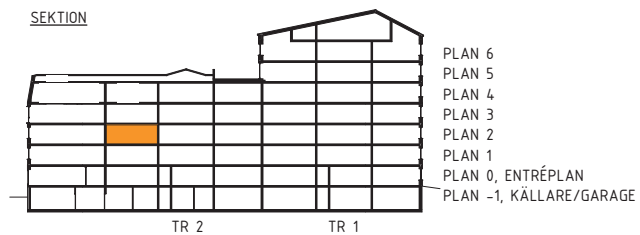

3 rok – 73 m²

Trapphus 2
Lgh 2201

Teckenförklaring samtliga lägenheter

G	Garderob	DM	Diskmaskin	ELC	Elcentral (infälld i sidovägg)	FS	Plats för fällbar sits
Li	Linneskåpsinredning	TM	Tvättmaskin		Klinkergolv		Skjuddörrsgarderob
HS	Högskåp med hyllor	TT	Torktumlare		Kapphylla		Tillvalsvägg (med dörr)
ST	Städsåp	KM	Kombimaskin (TM/TT)		Spishäll, med utdragbar fläkt ovan.		
STi	Städsåpsinredning	U/M	Högskåp med ugn och mikrovågsugn		Överskåp		
K	Kyl	U	Ugn under spishäll				
F	Frys	M	Mikrovågsugn i överskåp				
K/F	Kyl/ Frys						

Orienteringsfigurer

SEKTION

SKALA 1:100