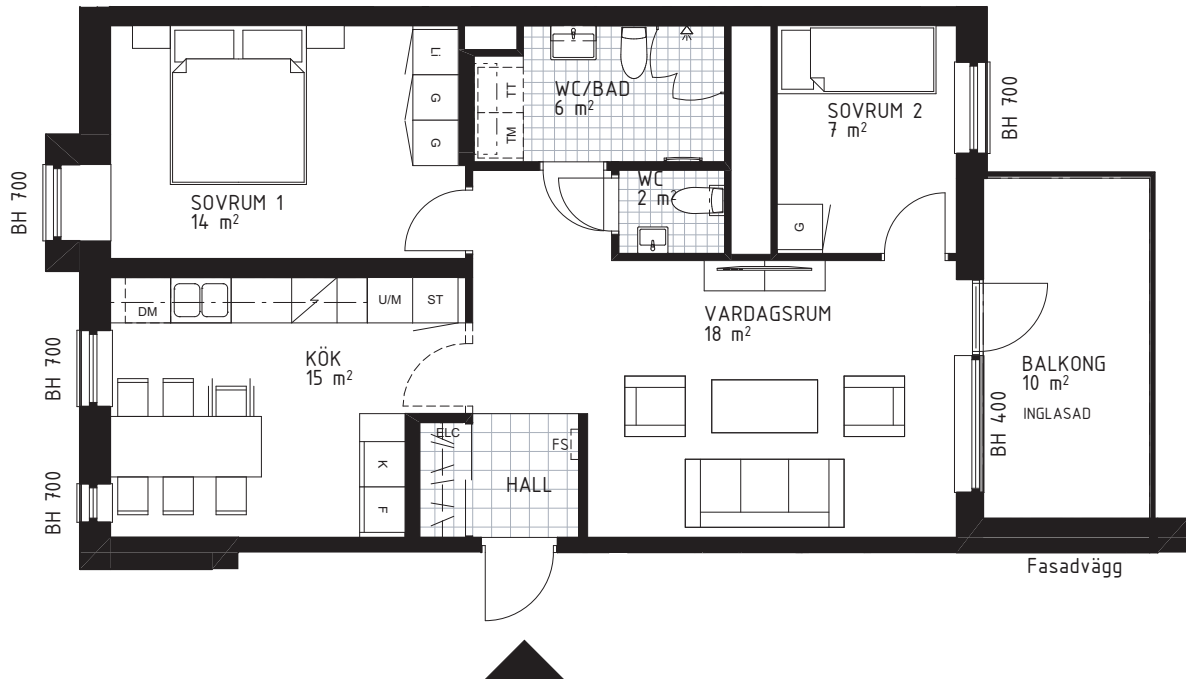

# 3 rok – 73 m<sup>2</sup>

Trapphus 2  
Lgh 2101

## Teckenförklaring samtliga lägenheter

G	Garderob	DM	Diskmaskin	ELC	Elcentral (infälld i sidovägg)	FS	Plats för fällbar sits
Li	Linneskåpsinredning	TM	Tvättmaskin		Klinkergolv		Skjutdörrsgarderob
HS	Högskåp med hyllor	TT	Torktumlare		Kapphylla		Tillvalsvägg (med dörr)
ST	Städsåp	KM	Kombimaskin (TM/TT)		Spishäll, med utdragbar fläkt ovan.		
STi	Städsåpsinredning	U/M	Högskåp med ugn och mikrovågsugn		Överskåp		
K	Kyl	U	Ugn under spishäll				
F	Frys	M	Mikrovågsugn i överskåp				
K/F	Kyl/ Frys						

### SEKTION

SKALA 1:100

0 1 2 3 4 5 meter

190822 Rätt till ändringar förbehålles.