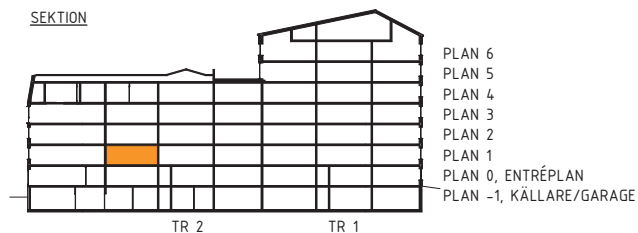

SEKTION

SKALA 1:100

0 1 2 3 4 5 meter

190822 Rätt till ändringar förbehålles.