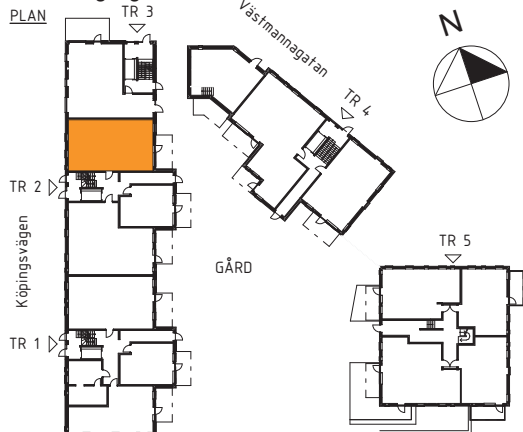

# 3 rok – 73 m<sup>2</sup>

Trapphus 2  
Lgh 2101

## Teckenförklaring samtliga lägenheter

G	Garderob	DM	Diskmaskin	ELC	Elcentral (infälld i sidovägg)	FS	Plats för fällbar sits
Li	Linneskåpsinredning	TM	Tvättmaskin		Klinkergolv		Skjutdörrsgarderob
HS	Högskåp med hyllor	TT	Torktumlare		Kapphylla		Tillvalsvägg (med dörr)
ST	Städsåp	KM	Kombimaskin (TM/TT)		Spishäll, med utdragbar fläkt ovan.		
STi	Städsåpsinredning	U/M	Högskåp med ugn och mikrovågsugn		Överskåp		
K	Kyl	U	Ugn under spishäll				
F	Frys	M	Mikrovågsugn i överskåp				
K/F	Kyl/ Frys						

### SEKTION

SKALA 1:100

0 1 2 3 4 5 meter

190822 Rätt till ändringar förbehålles.