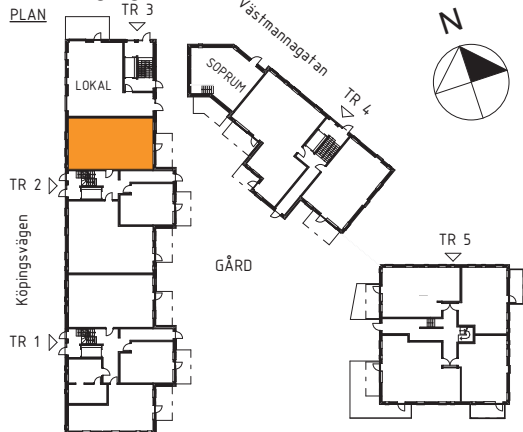

3 rok – 73 m²

Trapphus 2
Lgh 2001

Teckenförklaring samtliga lägenheter

G	Garderob	DM	Diskmaskin	ELC	Elcentral (infälld i sidovägg)	FS	Plats för fällbar sits
Li	Linneskåpsinredning	TM	Tvättmaskin		Klinkergolv		Skjutdörrsgarderob
HS	Högskap med hyllor	TT	Torktumlare		Kapphylla		Tillvalsvägg (med dörr)
ST	Städskap	KM	Kombimaskin (TM/TT)		Spishäll, med ufdragbar fläkt ovan.		
STi	Städsåpsinredning	U/M	Högskap med ugn och mikrovågsugn		Överskåp		
K	Kyl	U	Ugn under spishäll				
F	Frys	M	Mikrovågsugn i överskåp				
K/F	Kyl/ Frys						

Orienteringsfigurer

SEKTION

SKALA 1:100