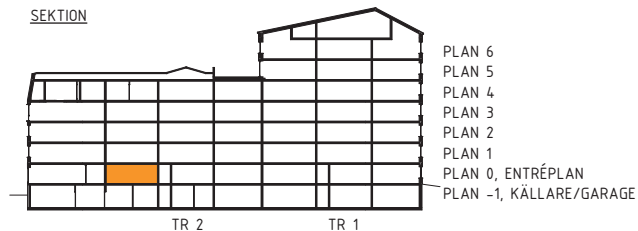

3 rok – 73 m²

Trapphus 2
Lgh 2001

Teckenförklaring samtliga lägenheter

G	Garderob	DM	Diskmaskin	ELC	Elcentral (infälld i sidovägg)	FS	Plats för fällbar sits
Li	Linneskåpsinredning	TM	Tvättmaskin		Klinkergolv		Skjutdörrsgarderob
HS	Högskap med hyllor	TT	Torktumlare		Kapphylla		Tillvalsvägg (med dörr)
ST	Städskap	KM	Kombimaskin (TM/TT)		Spishäll, med ufdragbar fläkt ovan.		
STi	Städsåpsinredning	U/M	Högskap med ugn och mikrovågsugn		Överskåp		
K	Kyl	U	Ugn under spishäll				
F	Frys	M	Mikrovågsugn i överskåp				
K/F	Kyl/ Frys						

Orienteringsfigurer

SEKTION

SKALA 1:100