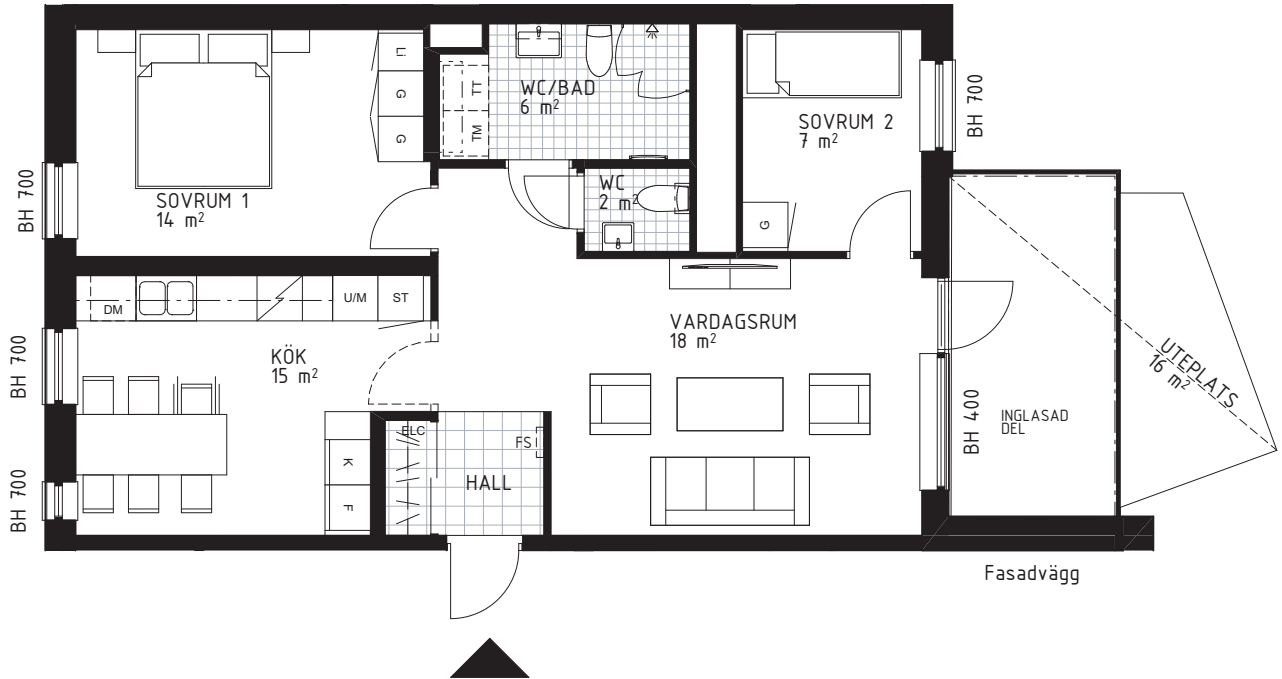

3 rok – 73 m²

Trapphus 2
Lgh 2001

Teckenförklaring samtliga lägenheter

G	Garderob	DM	Diskmaskin	ELC	Elcentral (infälld i sidovägg)	FS	Plats för fällbar sits
Li	Linneskåpsinredning	TM	Tvättmaskin		Klinkergolv		Skjutdörrsgarderob
HS	Högskap med hyllor	TT	Torktumlare		Kapphylla		Tillvalsvägg (med dörr)
ST	Städskap	KM	Kombimaskin (TM/TT)		Spishäll, med ufdragbar fläkt ovan.		
STi	Städsåpsinredning	U/M	Högskap med ugn och mikrovågsugn		Överskåp		
K	Kyl	U	Ugn under spishäll				
F	Frys	M	Mikrovågsugn i överskåp				
K/F	Kyl/ Frys						

Orienteringsfigurer

SEKTION

SKALA 1:100