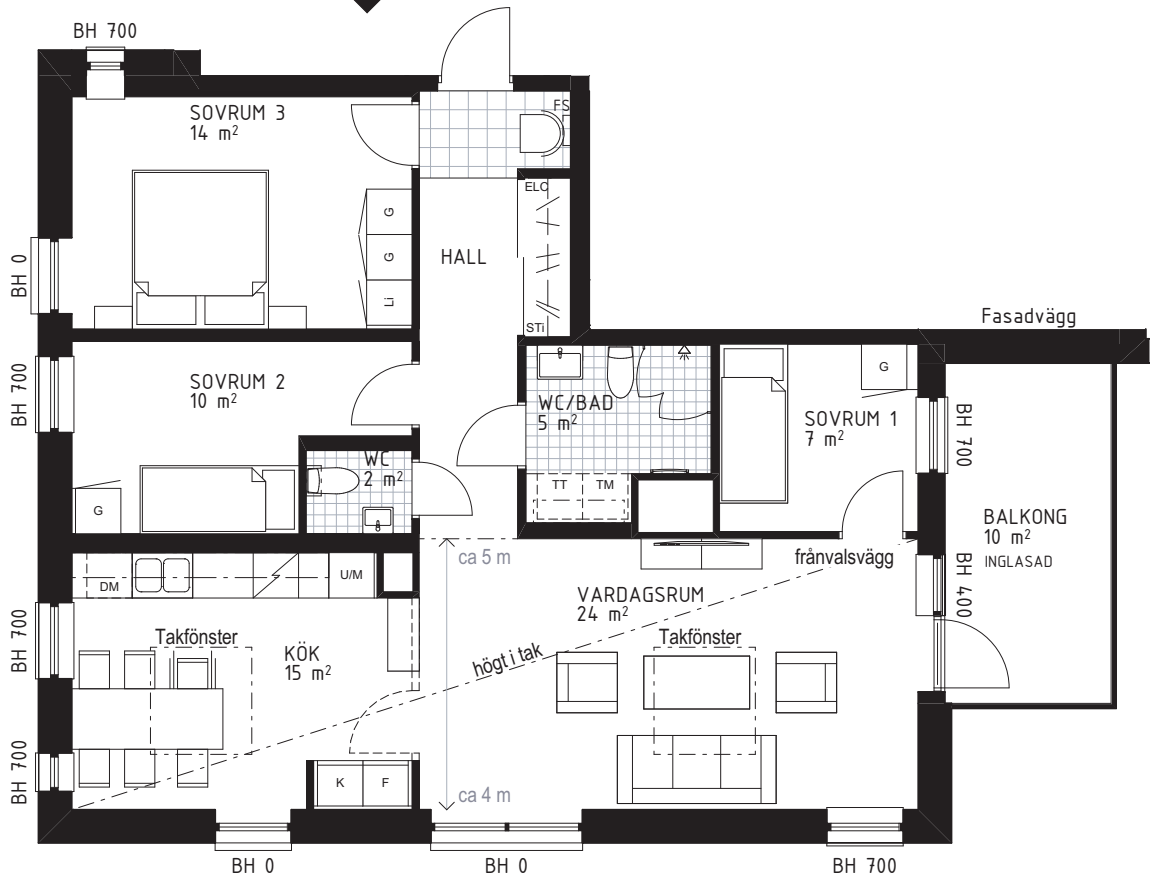

4 rok – 90 m²

Trapphus 1 Lgh 1603

Teckenförklaring samtliga lägenheter

G	Garderob	DM	Diskmaskin	ELC	Elcentral (infälld i sidovägg)	FS	Plats för fällbar sits
Li	Linneskåpsinredning	TM	Tvättmaskin		Klinkergolv		Skjutdörrsgarderob
HS	Högskåp med hyllor	TT	Torktumlare		Kapphylla		Tillvalsvägg (med dörr)
ST	Städsåp	KM	Kombimaskin (TM/TT)		Spishäll, med utdragbar fläkt ovan.		
STi	Städsåpsinredning	U/M	Högskåp med ugn och mikrovågsugn		Överskåp		
K	Kyl	U	Ugn under spishäll				
F	Frys	M	Mikrovågsugn i överskåp				
K/F	Kyl/ Frys						

Orienteringsfigurer

SEKTION

SKALA 1:100

0 1 2 3 4 5 meter