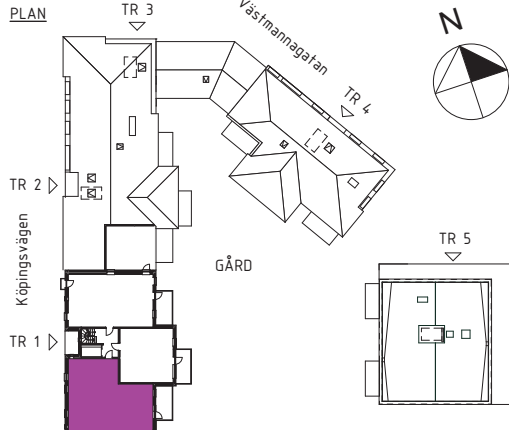

4 rok – 90 m²

Trapphus 1 Lgh 1603

Teckenförklaring samtliga lägenheter

G	Garderob	DM	Diskmaskin	ELC	Elcentral (infälld i sidovägg)	FS	Plats för fällbar sits
Li	Linneskåpsinredning	TM	Tvättmaskin		Klinkergolv		Skjutdörrsgarderob
HS	Högskåp med hyllor	TT	Torktumlare		Kapphylla		Tillvalsvägg (med dörr)
ST	Städsåp	KM	Kombimaskin (TM/TT)		Spishäll, med utdragbar fläkt ovan.		
STi	Städsåpsinredning	U/M	Högskåp med ugn och mikrovågsugn		Överskåp		
K	Kyl	U	Ugn under spishäll				
F	Frys	M	Mikrovågsugn i överskåp				
K/F	Kyl/ Frys						

Orienteringsfigurer

SEKTION

SKALA 1:100

0 1 2 3 4 5 meter