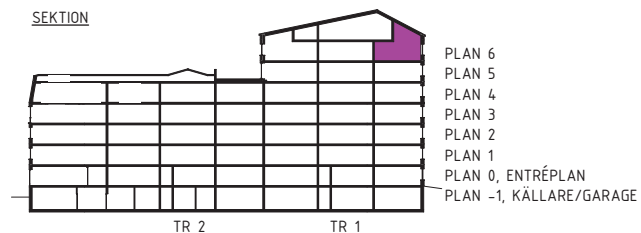

4 rok – 90 m²

Trapphus 1 Lgh 1603

Teckenförklaring samtliga lägenheter

G	Garderob	DM	Diskmaskin	ELC	Elcentral (infälld i sidovägg)	FS	Plats för fällbar sits
Li	Linneskåpsinredning	TM	Tvättmaskin		Klinkergolv		Skjutdörrsgarderob
HS	Högskåp med hyllor	TT	Torktumlare		Kapphylla		Tillvalsvägg (med dörr)
ST	Städsåp	KM	Kombimaskin (TM/TT)		Spishäll, med utdragbar fläkt ovan.		
STi	Städsåpsinredning	U/M	Högskåp med ugn och mikrovågsugn		Överskåp		
K	Kyl	U	Ugn under spishäll				
F	Frys	M	Mikrovågsugn i överskåp				
K/F	Kyl/ Frys						

Orienteringsfigurer

SEKTION

SKALA 1:100

0 1 2 3 4 5 meter