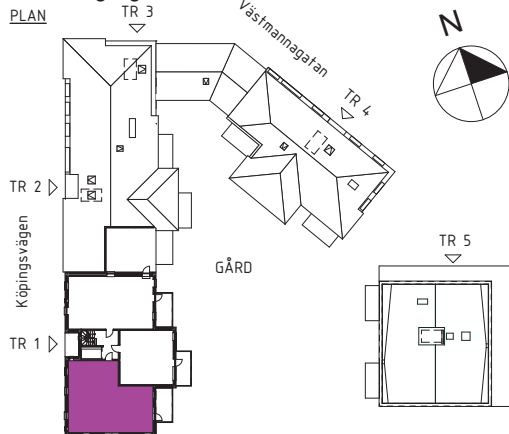

4 rok – 90 m²

Trapphus 1
Lgh 1503

Teckenförklaring samtliga lägenheter

G	Garderob	DM	Diskmaskin	ELC	Elcentral (infälld i sidovägg)	FS	Plats för fällbar sits
Li	Linneskåpsinredning	TM	Tvättmaskin		Klinkergolv		Skjutdörrsgarderob
HS	Högskåp med hyllor	TT	Torktumlare		Kapphylla		Tillvalsvägg (med dörr)
ST	Städsåp	KM	Kombimaskin (TM/TT)		Spishäll, med utdragbar fläkt ovan.		
STi	Städsåpsinredning	U/M	Högskåp med ugn och mikrovågsugn		Överskåp		
K	Kyl	U	Ugn under spishäll				
F	Frys	M	Mikrovågsugn i överskåp				
K/F	Kyl/ Frys						

Orienteringsfigurer

SEKTION

SKALA 1:100

0 1 2 3 4 5 meter