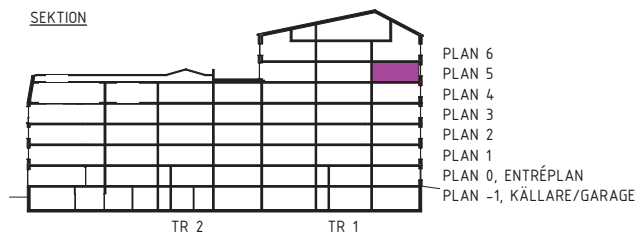

4 rok – 90 m²

Trapphus 1
Lgh 1503

Teckenförklaring samtliga lägenheter

G	Garderob	DM	Diskmaskin	ELC	Elcentral (infälld i sidovägg)	FS	Plats för fällbar sits
Li	Linneskåpsinredning	TM	Tvättmaskin		Klinkergolv		Skjutdörrsgarderob
HS	Högskåp med hyllor	TT	Torktumlare		Kapphylla		Tillvalsvägg (med dörr)
ST	Städsåp	KM	Kombimaskin (TM/TT)		Spishäll, med utdragbar fläkt ovan.		
STi	Städsåpsinredning	U/M	Högskåp med ugn och mikrovågsugn		Överskåp		
K	Kyl	U	Ugn under spishäll				
F	Frys	M	Mikrovågsugn i överskåp				
K/F	Kyl/ Frys						

Orienteringsfigurer

SEKTION

SKALA 1:100

0 1 2 3 4 5 meter