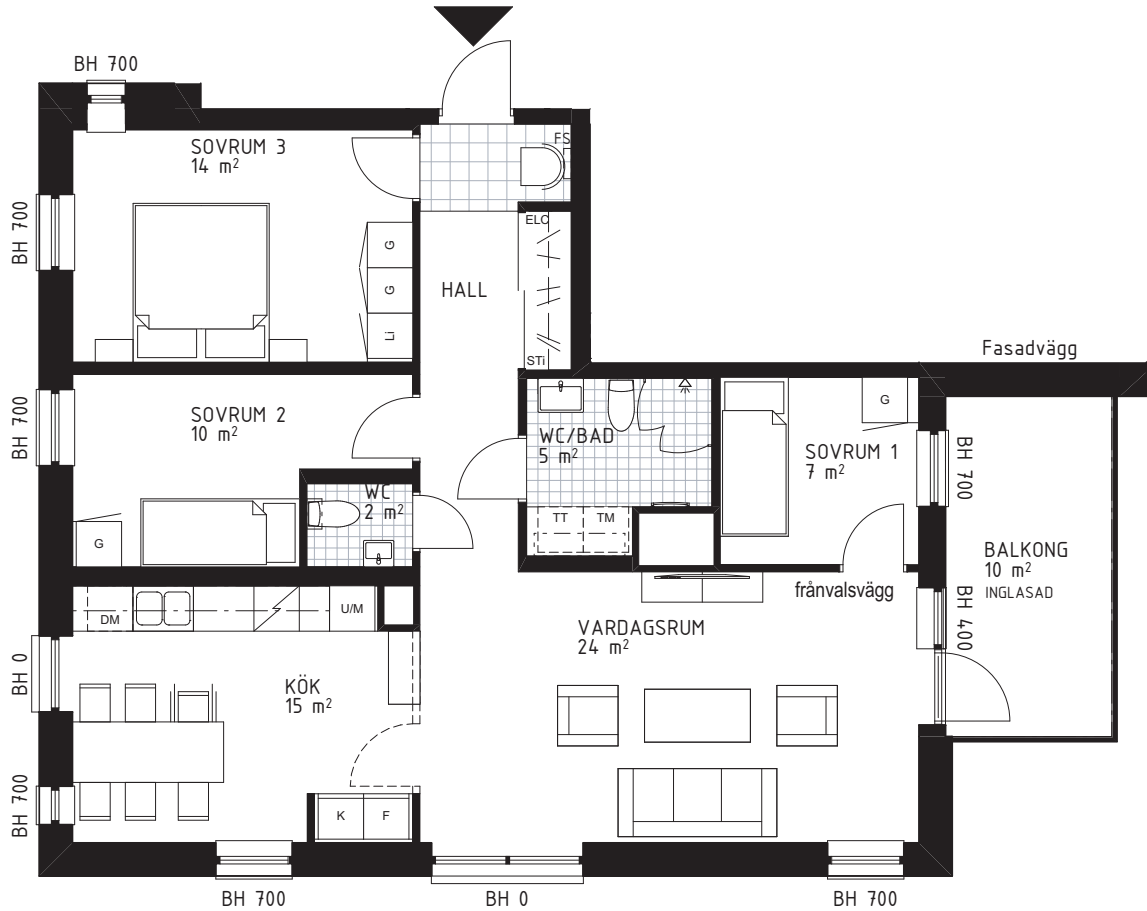

4 rok – 90 m²

Trapphus 1
Lgh 1503

Teckenförklaring samtliga lägenheter

G	Garderob	DM	Diskmaskin	ELC	Elcentral (infälld i sidovägg)	FS	Plats för fällbar sits
Li	Linneskåpsinredning	TM	Tvättmaskin		Klinkergolv		Skjutdörrsgarderob
HS	Högskåp med hyllor	TT	Torktumlare		Kapphylla		Tillvalsvägg (med dörr)
ST	Städsåp	KM	Kombimaskin (TM/TT)		Spishäll, med utdragbar fläkt ovan.		
STi	Städsåpsinredning	U/M	Högskåp med ugn och mikrovågsugn		Överskåp		
K	Kyl	U	Ugn under spishäll				
F	Frys	M	Mikrovågsugn i överskåp				
K/F	Kyl/ Frys						

Orienteringsfigurer

SEKTION

SKALA 1:100

0 1 2 3 4 5 meter