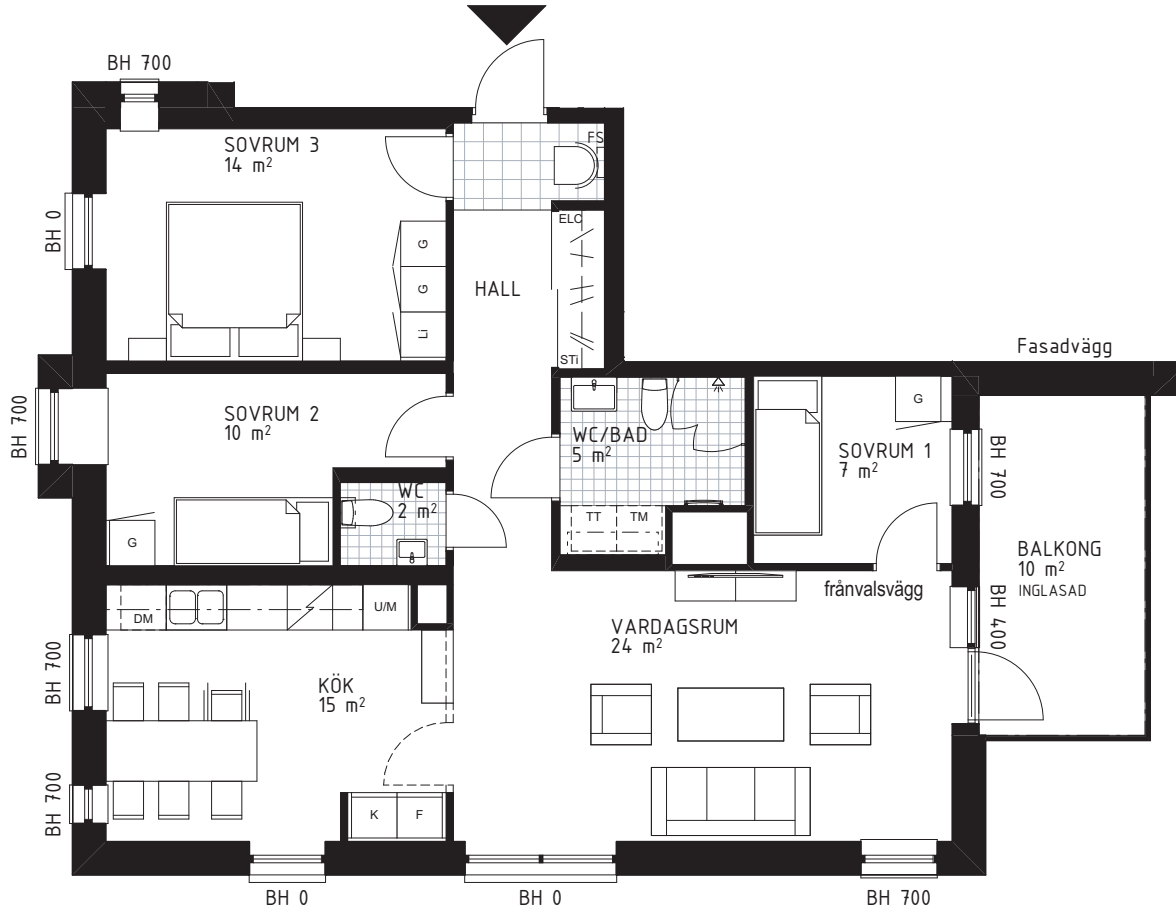

# 4 rok – 90 m<sup>2</sup>

## Trapphus 1 Lgh 1403

### Teckenförklaring samtliga lägenheter

G	Garderob	DM	Diskmaskin	ELC	Elcentral (infälld i sidovägg)	FS	Plats för fällbar sits
Li	Linneskåpsinredning	TM	Tvättmaskin		Klinkergolv		Skjuddörrsgarderob
HS	Högskåp med hyllor	TT	Torktumlare		Kapphylla		Tillvalsvägg (med dörr)
ST	Städsåp	KM	Kombimaskin (TM/TT)		Spishäll, med utdragbar fläkt ovan.		
STi	Städsåpsinredning	U/M	Högskåp med ugn och mikrovågsugn		Överskåp		
K	Kyl	U	Ugn under spishäll				
F	Frys	M	Mikrovågsugn i överskåp				
K/F	Kyl/ Frys						

### SEKTION

SKALA 1:100

0 1 2 3 4 5 meter