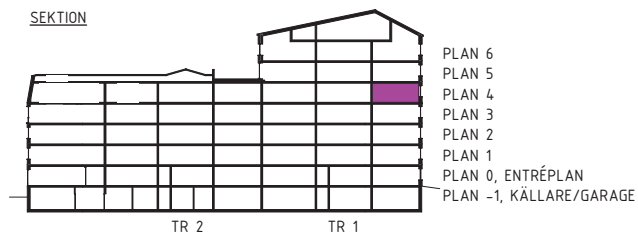

SEKTION

SKALA 1:100

0 1 2 3 4 5 meter