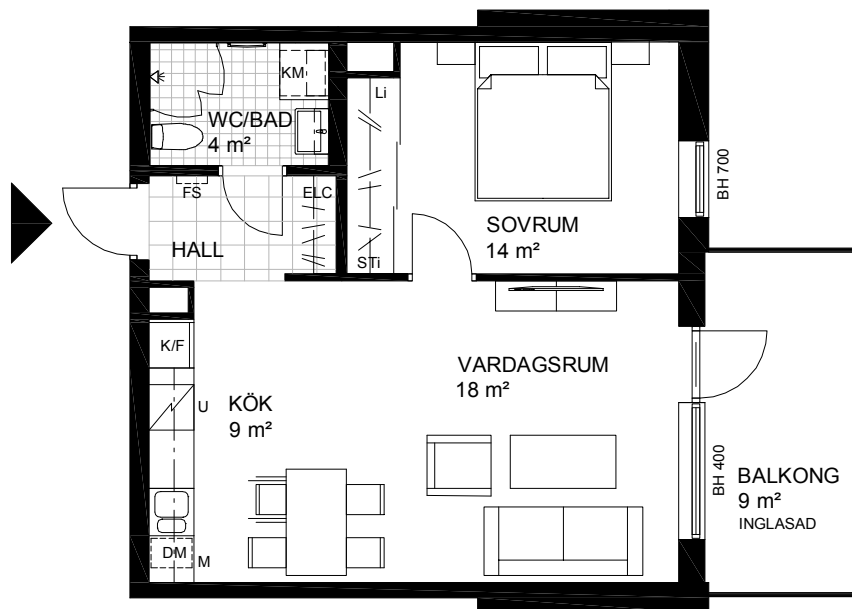

# 2 rok – 49 m<sup>2</sup>

Trapphus 1  
Lgh 1302

## Teckenförklaring samtliga lägenheter

G	Garderob	DM	Diskmaskin	ELC	Elcentral (infädd i sidovägg)	FS	Plats för fällbar sits
Li	Linneskåpsinredning	TM	Tvättmaskin		Klinkergolv		Skjutdörrsgarderob
HS	Högskåp med hyllor	TT	Torktumlare		Kapphylla		Tillvalsvägg (med dörr)
ST	Städskåp	KM	Kombimaskin (TM/TT)		Spishäll, med utdragbar fläkt ovan.		
STi	Städskåpsinredning	U/M	Högskåp med ugn och mikrovågsugn		Överskåp		
K	Kyl	U	Ugn under spishäll				
F	Frys	M	Mikrovågsugn i överskåp				
K/F	Kyl/ Frys						