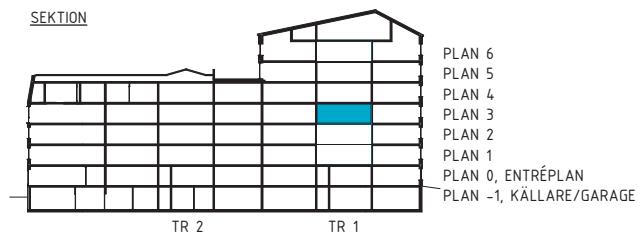

2 rok – 49 m²

Trapphus 1
Lgh 1302

Teckenförklaring samtliga lägenheter

G	Garderob	DM	Diskmaskin	ELC	Elcentral (infädd i sidovägg)	FS	Plats för fällbar sits
Li	Linneskåpsinredning	TM	Tvättmaskin		Klinkergolv		Skjutdörrsgarderob
HS	Högskåp med hyllor	TT	Torktumlare		Kapphylla		Tillvalsvägg (med dörr)
ST	Städskåp	KM	Kombimaskin (TM/TT)		Spishäll, med utdragbar fläkt ovan.		
STi	Städskåpsinredning	U/M	Högskåp med ugn och mikrovågsugn		Överskåp		
K	Kyl	U	Ugn under spishäll				
F	Frys	M	Mikrovågsugn i överskåp				
K/F	Kyl/ Frys						

Orienteringsfigurer

SEKTION

0 1 2 3 4 5 meter