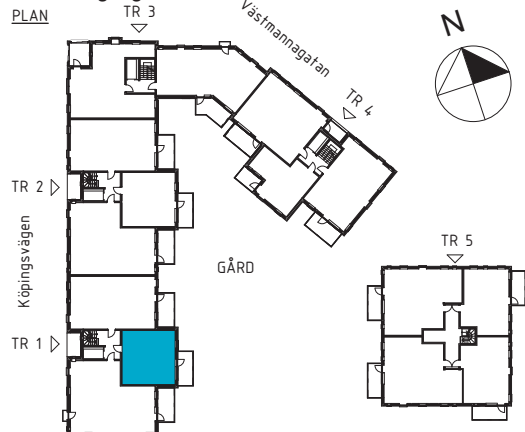

Orienteringsfigurer