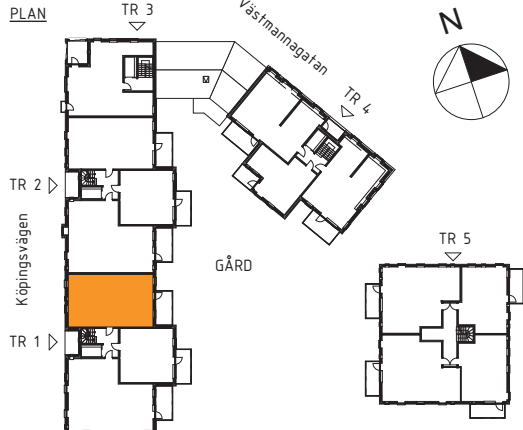

# 3 rok – 77 m<sup>2</sup>

Trapphus 1  
Lgh 1301

## Teckenförklaring samtliga lägenheter

G	Garderob	DM	Diskmaskin	ELC	Elcentral (infälld i sidovägg)	FS	Plats för fällbar sits
Li	Linneskåpsinredning	TM	Tvättmaskin		Klinkergolv		Skjutdörrsgarderob
HS	Högskåp med hyllor	TT	Torktumlare		Kapphylla		Tillvalsvägg (med dörr)
ST	Städkåp	KM	Kombimaskin (TM/TT)		Spishäll, med utdragbar fläkt ovan.		
STi	Städkåpsinredning	U/M	Högskåp med ugn och mikrovågsugn		Överskåp		
K	Kyl	U	Ugn under spishäll				
F	Frys	M	Mikrovågsugn i överskåp				
K/F	Kyl/ Frys						

### SEKTION

SKALA 1:100