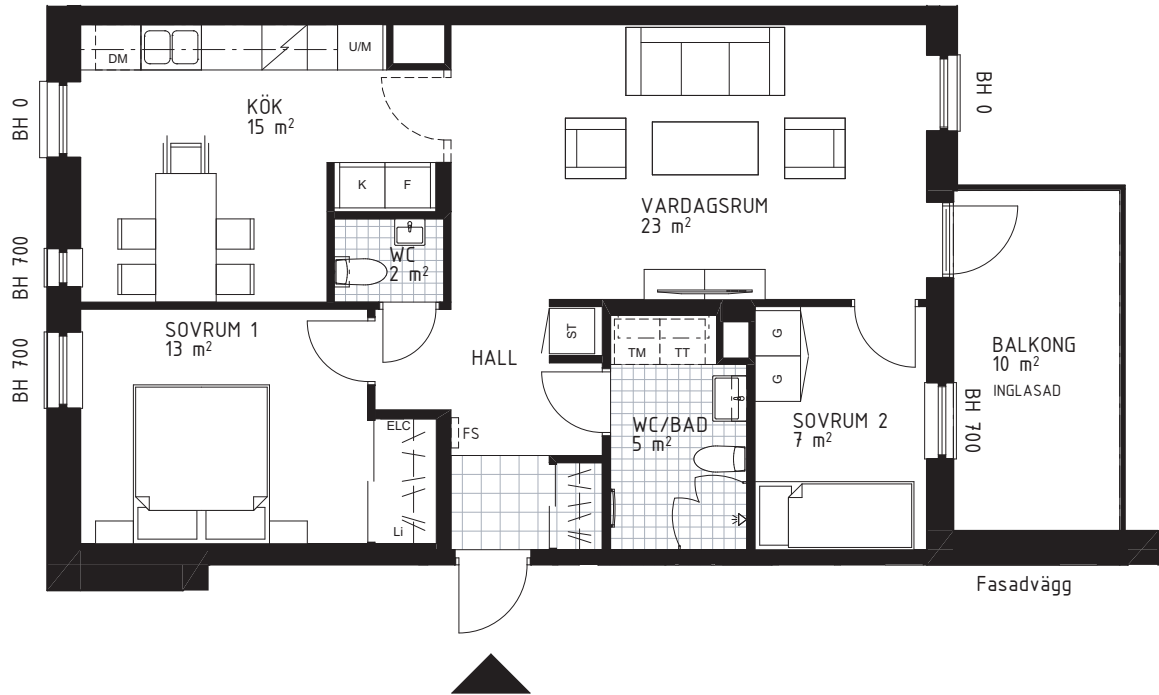

# 3 rok – 77 m<sup>2</sup>

Trapphus 1  
Lgh 1301

## Teckenförklaring samtliga lägenheter

G	Garderob	DM	Diskmaskin	ELC	Elcentral (infälld i sidovägg)	FS	Plats för fällbar sits
Li	Linneskåpsinredning	TM	Tvättmaskin		Klinkergolv		Skjutdörrsgarderob
HS	Högskåp med hyllor	TT	Torktumlare		Kapphylla		Tillvalsvägg (med dörr)
ST	Städkåp	KM	Kombimaskin (TM/TT)		Spishäll, med utdragbar fläkt ovan.		
STi	Städkåpsinredning	U/M	Högskåp med ugn och mikrovågsugn		Överskåp		
K	Kyl	U	Ugn under spishäll				
F	Frys	M	Mikrovågsugn i överskåp				
K/F	Kyl/ Frys						

### SEKTION

SKALA 1:100