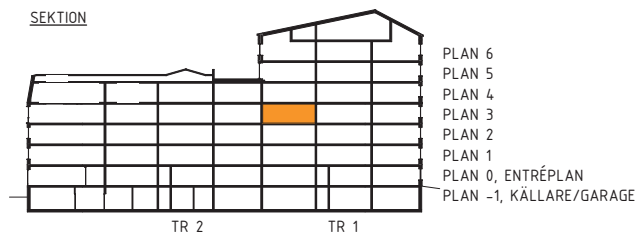

3 rok – 77 m²

Trapphus 1
Lgh 1301

Teckenförklaring samtliga lägenheter

G	Garderob	DM	Diskmaskin	ELC	Elcentral (infälld i sidovägg)	FS	Plats för fällbar sits
Li	Linneskåpsinredning	TM	Tvättmaskin		Klinkergolv		Skjutdörrsgarderob
HS	Högskåp med hyllor	TT	Torktumlare		Kapphylla		Tillvalsvägg (med dörr)
ST	Städkåp	KM	Kombimaskin (TM/TT)		Spishäll, med utdragbar fläkt ovan.		
STi	Städkåpsinredning	U/M	Högskåp med ugn och mikrovågsugn		Överskåp		
K	Kyl	U	Ugn under spishäll				
F	Frys	M	Mikrovågsugn i överskåp				
K/F	Kyl/ Frys						

Orienteringsfigurer

SEKTION

SKALA 1:100