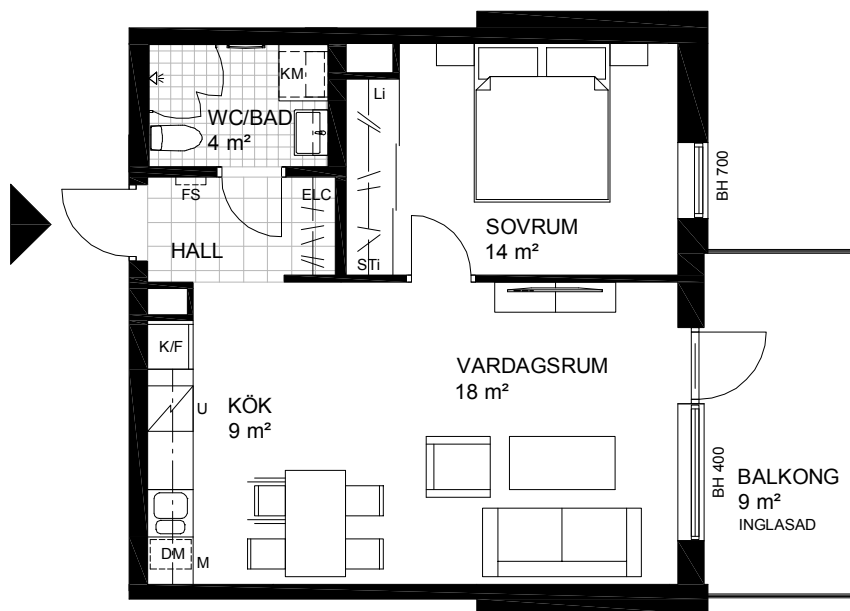

2 rok – 49 m²

Trapphus 1
Lgh 1202

Teckenförklaring samtliga lägenheter

G	Garderob	DM	Diskmaskin	ELC	Elcentral (infälld i sidovägg)	FS	Plats för fällbar sits
Li	Linneskåpsinredning	TM	Tvättmaskin		Klinkergolv		Skjuddörrsgarderob
HS	Högskåp med hyllor	TT	Torktumlare		Kapphylla		Tillvalsvägg (med dörr)
ST	Städsåp	KM	Kombimaskin (TM/TT)		Spishäll, med utdragbar fläkt ovan.		
STi	Städsåpsinredning	U/M	Högskåp med ugn och mikrovågsugn		Överskåp		
K	Kyl	U	Ugn under spishäll				
F	Frys	M	Mikrovågsugn i överskåp				
K/F	Kyl/ Frys						

Orienteringsfigurer

SEKTION

0 1 2 3 4 5 meter