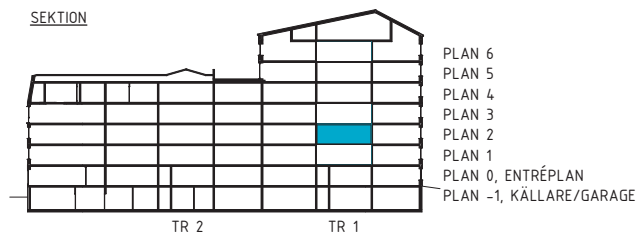

2 rok – 49 m²

Trapphus 1
Lgh 1202

Teckenförklaring samtliga lägenheter

G	Garderob	DM	Diskmaskin	ELC	Elcentral (infälld i sidovägg)	FS	Plats för fällbar sits
Li	Linneskåpsinredning	TM	Tvättmaskin		Klinkergolv		Skjuddörrsgarderob
HS	Högskåp med hyllor	TT	Torktumlare		Kapphylla		Tillvalsvägg (med dörr)
ST	Städsåp	KM	Kombimaskin (TM/TT)		Spishäll, med utdragbar fläkt ovan.		
STi	Städsåpsinredning	U/M	Högskåp med ugn och mikrovågsugn		Överskåp		
K	Kyl	U	Ugn under spishäll				
F	Frys	M	Mikrovågsugn i överskåp				
K/F	Kyl/ Frys						

Orienteringsfigurer

SEKTION

0 1 2 3 4 5 meter