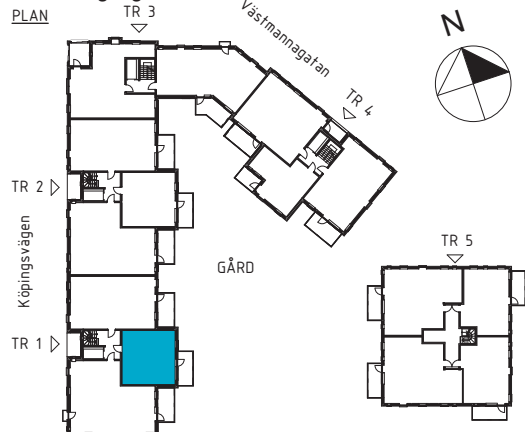

2 rok – 49 m²

Trapphus 1
Lgh 1202

Teckenförklaring samtliga lägenheter

G	Garderob	DM	Diskmaskin	ELC	Elcentral (infälld i sidovägg)	FS	Plats för fällbar sits
Li	Linneskåpsinredning	TM	Tvättmaskin		Klinkergolv		Skjuddörrsgarderob
HS	Högskåp med hyllor	TT	Torktumlare		Kapphylla		Tillvalsvägg (med dörr)
ST	Städsåp	KM	Kombimaskin (TM/TT)		Spishäll, med utdragbar fläkt ovan.		
STi	Städsåpsinredning	U/M	Högskåp med ugn och mikrovågsugn		Överskåp		
K	Kyl	U	Ugn under spishäll				
F	Frys	M	Mikrovågsugn i överskåp				
K/F	Kyl/ Frys						

Orienteringsfigurer

SEKTION

0 1 2 3 4 5 meter