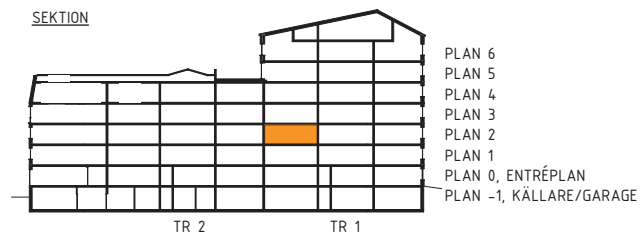

3 rok – 77 m²

Trapphus 1 Lgh 1201

Teckenförklaring samtliga lägenheter

G	Garderob	DM	Diskmaskin	ELC	Elcentral (infälld i sidovägg)	FS	Plats för fällbar sits
Li	Linneskåpsinredning	TM	Tvättmaskin		Klinkergolv		Skjuddörrsgarderob
HS	Högskåp med hyllor	TT	Torktumlare		Kapphylla		Tillvalsvägg (med dörr)
ST	Städsåp	KM	Kombimaskin (TM/TT)		Spishäll, med utdragbar fläkt ovan.		
STi	Städsåpsinredning	U/M	Högskåp med ugn och mikrovågsugn		Överskåp		
K	Kyl	U	Ugn under spishäll				
F	Frys	M	Mikrovågsugn i överskåp				
K/F	Kyl/ Frys						

Orienteringsfigurer

SEKTION

SKALA 1:100

0 1 2 3 4 5 meter