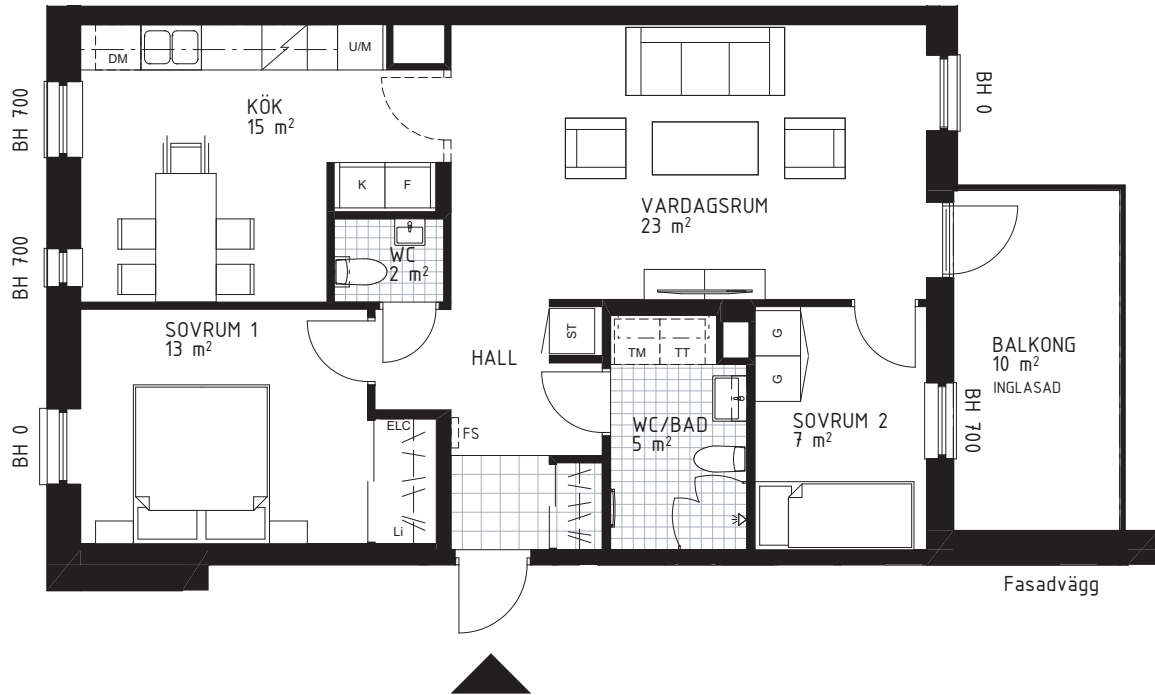

3 rok – 77 m²

Trapphus 1 Lgh 1201

Teckenförklaring samtliga lägenheter

G	Garderob	DM	Diskmaskin	ELC	Elcentral (infälld i sidovägg)	FS	Plats för fällbar sits
Li	Linneskåpsinredning	TM	Tvättmaskin		Klinkergolv		Skjuddörrsgarderob
HS	Högskåp med hyllor	TT	Torktumlare		Kapphylla		Tillvalsvägg (med dörr)
ST	Städsåp	KM	Kombimaskin (TM/TT)		Spishäll, med utdragbar fläkt ovan.		
STi	Städsåpsinredning	U/M	Högskåp med ugn och mikrovågsugn		Överskåp		
K	Kyl	U	Ugn under spishäll				
F	Frys	M	Mikrovågsugn i överskåp				
K/F	Kyl/ Frys						

Orienteringsfigurer

SEKTION

SKALA 1:100

0 1 2 3 4 5 meter