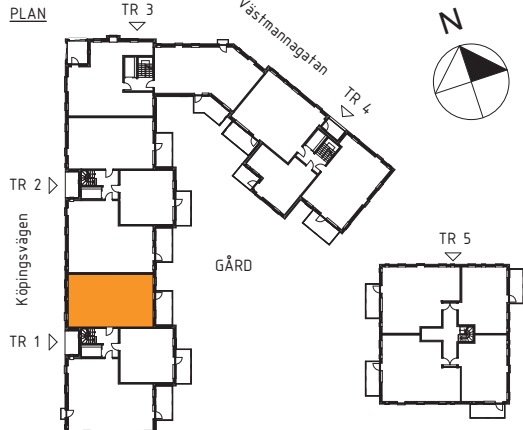

3 rok – 77 m²

Trapphus 1 Lgh 1201

Teckenförklaring samtliga lägenheter

G	Garderob	DM	Diskmaskin	ELC	Elcentral (infälld i sidovägg)	FS	Plats för fällbar sits
Li	Linneskåpsinredning	TM	Tvättmaskin		Klinkergolv		Skjuddörrsgarderob
HS	Högskåp med hyllor	TT	Torktumlare		Kapphylla		Tillvalsvägg (med dörr)
ST	Städsåp	KM	Kombimaskin (TM/TT)		Spishäll, med utdragbar fläkt ovan.		
STi	Städsåpsinredning	U/M	Högskåp med ugn och mikrovågsugn		Överskåp		
K	Kyl	U	Ugn under spishäll				
F	Frys	M	Mikrovågsugn i överskåp				
K/F	Kyl/ Frys						

Orienteringsfigurer

SEKTION

SKALA 1:100

0 1 2 3 4 5 meter