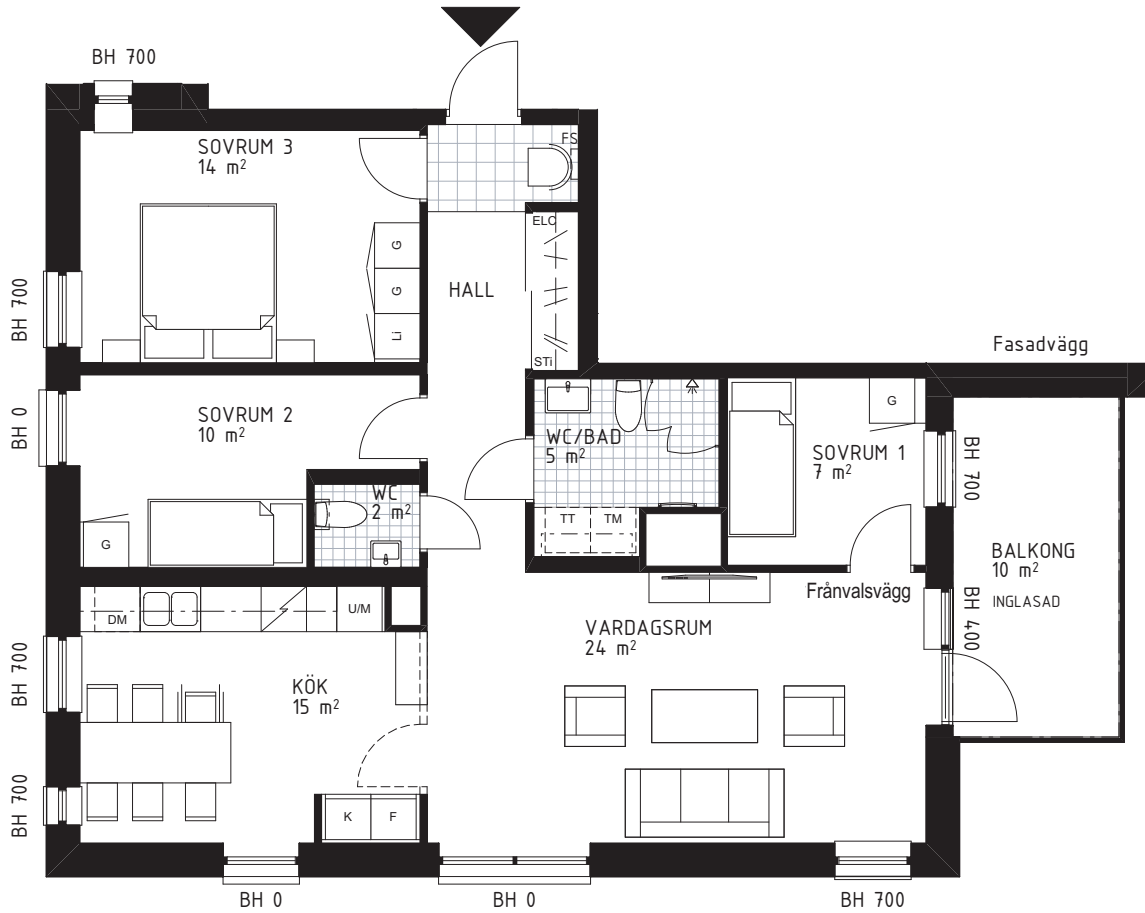

4 rok – 90 m²

Trapphus 1 Lgh 1103

Teckenförklaring samtliga lägenheter

G	Garderob	DM	Diskmaskin	ELC	Elcentral (infälld i sidovägg)	FS	Plats för fällbar sits
Li	Linneskåpsinredning	TM	Tvättmaskin		Klinkergolv		Skjutdörrsgarderob
HS	Högskåp med hyllor	TT	Torktumlare		Kapphylla		Tillvalsvägg (med dörr)
ST	Städsåp	KM	Kombimaskin (TM/TT)		Spishäll, med utdragbar fläkt ovan.		
STi	Städsåpsinredning	U/M	Högskåp med ugn och mikrovågsugn		Överskåp		
K	Kyl	U	Ugn under spishäll				
F	Frys	M	Mikrovågsugn i överskåp				
K/F	Kyl/ Frys						

Orienteringsfigurer

SEKTION

SKALA 1:100