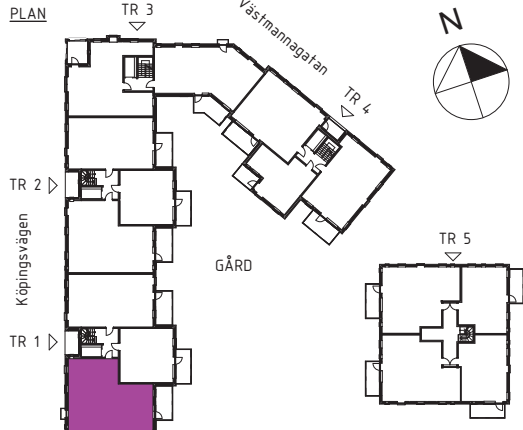

4 rok – 90 m²

Trapphus 1 Lgh 1103

Teckenförklaring samtliga lägenheter

G	Garderob	DM	Diskmaskin	ELC	Elcentral (infälld i sidovägg)	FS	Plats för fällbar sits
Li	Linneskåpsinredning	TM	Tvättmaskin		Klinkergolv		Skjutdörrsgarderob
HS	Högskåp med hyllor	TT	Torktumlare		Kapphylla		Tillvalsvägg (med dörr)
ST	Städsåp	KM	Kombimaskin (TM/TT)		Spishäll, med utdragbar fläkt ovan.		
STi	Städsåpsinredning	U/M	Högskåp med ugn och mikrovågsugn		Överskåp		
K	Kyl	U	Ugn under spishäll				
F	Frys	M	Mikrovågsugn i överskåp				
K/F	Kyl/ Frys						

Orienteringsfigurer

SEKTION

SKALA 1:100