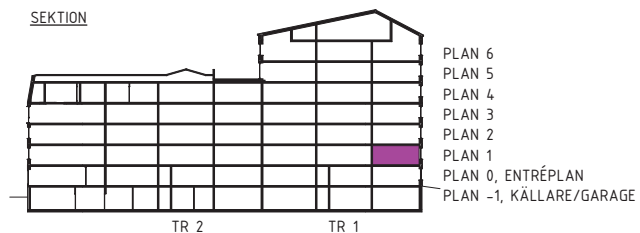

4 rok – 90 m²

Trapphus 1 Lgh 1103

Teckenförklaring samtliga lägenheter

G	Garderob	DM	Diskmaskin	ELC	Elcentral (infälld i sidovägg)	FS	Plats för fällbar sits
Li	Linneskåpsinredning	TM	Tvättmaskin		Klinkergolv		Skjutdörrsgarderob
HS	Högskåp med hyllor	TT	Torktumlare		Kapphylla		Tillvalsvägg (med dörr)
ST	Städsåp	KM	Kombimaskin (TM/TT)		Spishäll, med utdragbar fläkt ovan.		
STi	Städsåpsinredning	U/M	Högskåp med ugn och mikrovågsugn		Överskåp		
K	Kyl	U	Ugn under spishäll				
F	Frys	M	Mikrovågsugn i överskåp				
K/F	Kyl/ Frys						

Orienteringsfigurer

SEKTION

SKALA 1:100