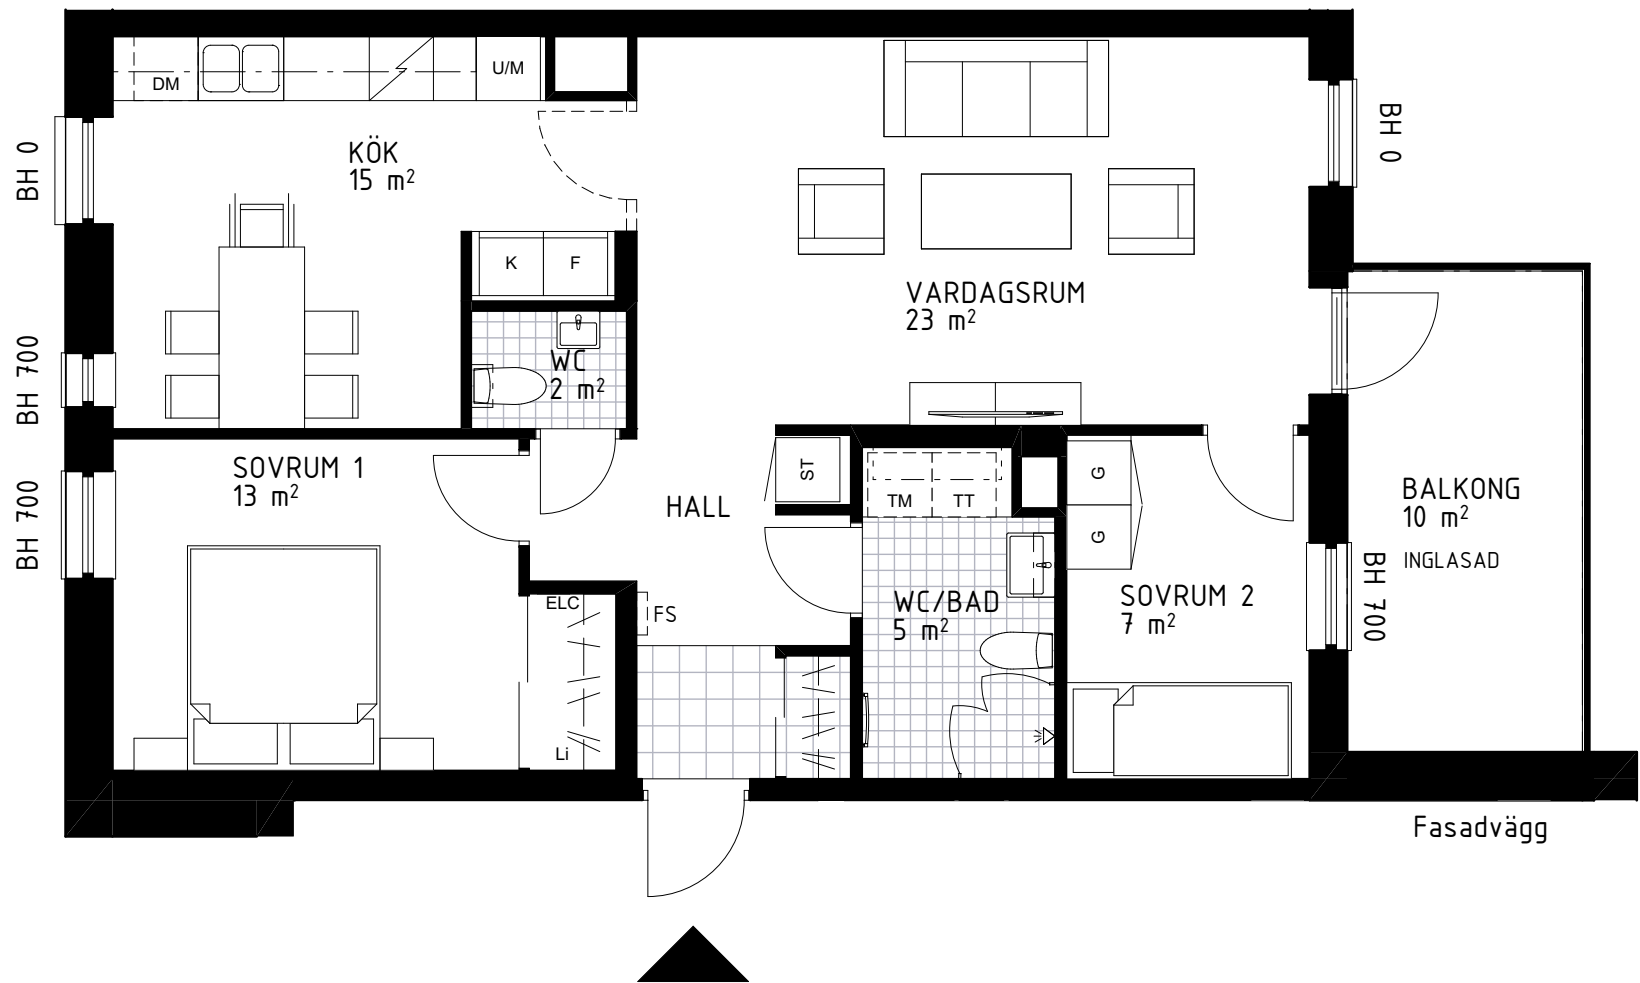

3 rok - 77 m²

Trapphus 1 Lgh 1101

Teckenförklaring samtliga lägenheter

G	Garderob	DM	Diskmaskin	ELC	Elcentral (infälld i sidovägg)	FS	Plats för fällbar sits
Li	Linneskåpsinredning	TM	Tvättmaskin		Klinkergolv		Skjutdörrsgarderob
HS	Högskåp med hyllor	TT	Torktumlare		Kapphylla		Tillvalsvägg (med dörr)
ST	Städsåp	KM	Kombimaskin (TM/TT)		Spishäll, med utdragbar fläkt ovan.		
STi	Städsåpsinredning	U/M	Högskåp med ugn och mikrovågsugn		Spishäll, med utdragbar fläkt ovan.		
K	Kyl	U	Ugn under spishäll		Överskåp		
F	Frys	M	Mikrovågsugn i överskåp				
K/F	Kyl/ Frys						

Orienteringsfigurer

SEKTION

SKALA 1:100