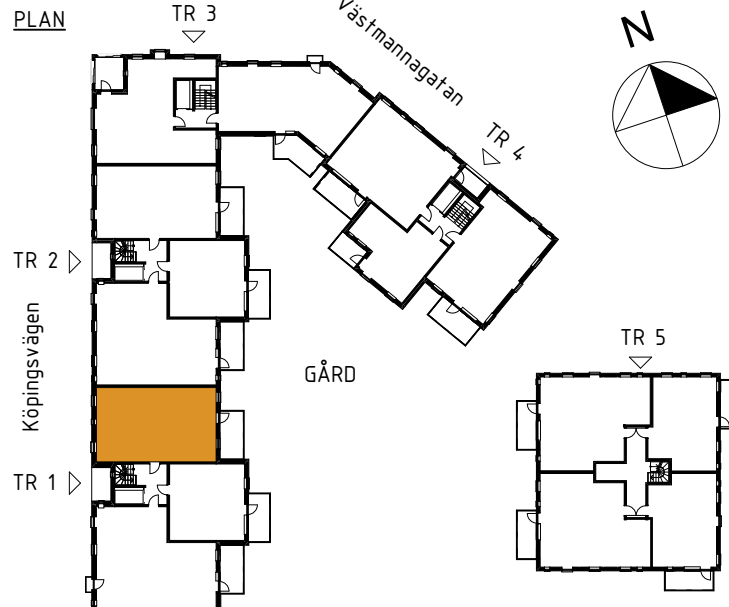

3 rok - 77 m²

Trapphus 1 Lgh 1101

Teckenförklaring samtliga lägenheter

G	Garderob	DM	Diskmaskin	ELC	Elcentral (infälld i sidovägg)	FS	Plats för fällbar sits
Li	Linneskåpsinredning	TM	Tvättmaskin		Klinkergolv		Skjutdörrsgarderob
HS	Högskåp med hyllor	TT	Torktumlare		Kapphylla		Tillvalsvägg (med dörr)
ST	Städsåp	KM	Kombimaskin (TM/TT)		Spishäll, med utdragbar fläkt ovan.		
STi	Städsåpsinredning	U/M	Högskåp med ugn och mikrovågsugn		Spishäll, med utdragbar fläkt ovan.		
K	Kyl	U	Ugn under spishäll		Överskåp		
F	Frys	M	Mikrovågsugn i överskåp				
K/F	Kyl/ Frys						

Orienteringsfigurer

SEKTION

SKALA 1:100