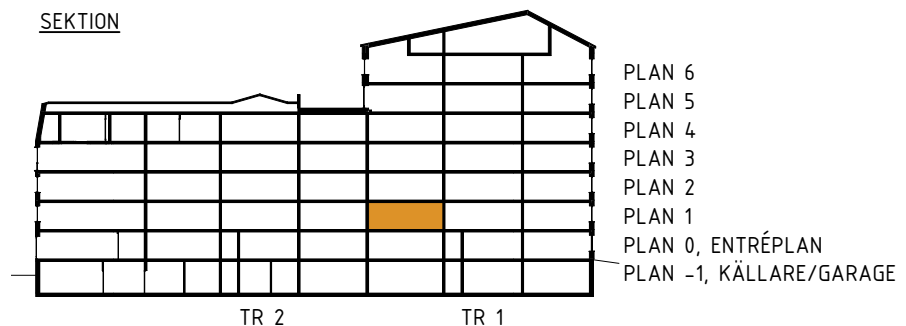

3 rok - 77 m²

Trapphus 1 Lgh 1101

Teckenförklaring samtliga lägenheter

G	Garderob	DM	Diskmaskin	ELC	Elcentral (infälld i sidovägg)	FS	Plats för fällbar sits
Li	Linneskåpsinredning	TM	Tvättmaskin		Klinkergolv		Skjutdörrsgarderob
HS	Högskåp med hyllor	TT	Torktumlare		Kapphylla		Tillvalsvägg (med dörr)
ST	Städsåp	KM	Kombimaskin (TM/TT)		Spishäll, med utdragbar fläkt ovan.		
STi	Städsåpsinredning	U/M	Högskåp med ugn och mikrovågsugn		Spishäll, med utdragbar fläkt ovan.		
K	Kyl	U	Ugn under spishäll		Överskåp		
F	Frys	M	Mikrovågsugn i överskåp				
K/F	Kyl/ Frys						

Orienteringsfigurer

SEKTION

SKALA 1:100