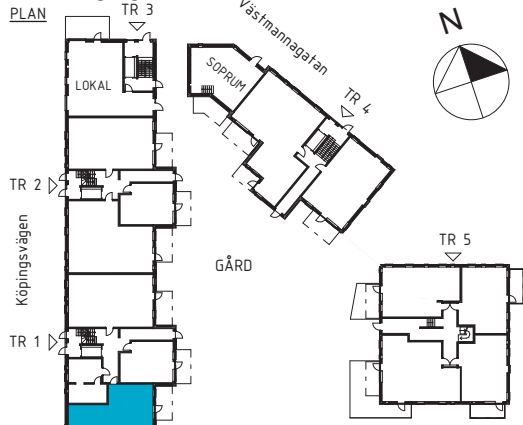

2 rok – 54 m²

Trapphus 1
Lgh 1003

Teckenförklaring samtliga lägenheter

G	Garderob	DM	Diskmaskin	ELC	Elcentral (infälld i sidovägg)	FS	Plats för fällbar sits
Li	Linneskåpsinredning	TM	Tvättmaskin		Klinkergolv		Skjutdörrsgarderob
HS	Högskap med hyllor	TT	Torktumlare		Kapphylla		Tillvalsvägg (med dörr)
ST	Städskap	KM	Kombimaskin (TM/TT)		Spishäll, med ufdragbar fläkt ovan.		
STi	Städsåpsinredning	U/M	Högskap med ugn och mikrovågsugn		Överskåp		
K	Kyl	U	Ugn under spishäll				
F	Frys	M	Mikrovågsugn i överskåp				
K/F	Kyl/ Frys						

Orienteringsfigurer

SEKTION

SKALA 1:100

0 1 2 3 4 5 meter