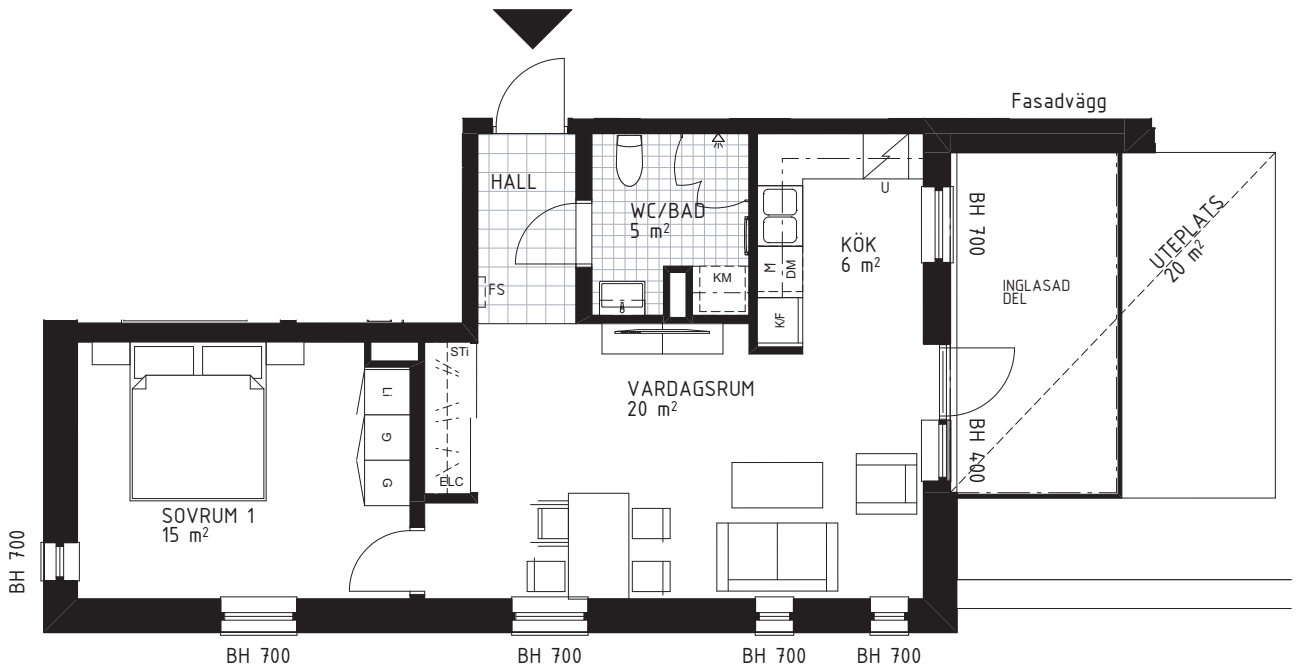

2 rok – 54 m²

Trapphus 1
Lgh 1003

Teckenförklaring samtliga lägenheter

G	Garderob	DM	Diskmaskin	ELC	Elcentral (infälld i sidovägg)	FS	Plats för fällbar sits
Li	Linneskåpsinredning	TM	Tvättmaskin		Klinkergolv		Skjutdörrsgarderob
HS	Högskap med hyllor	TT	Torktumlare		Kapphylla		Tillvalsvägg (med dörr)
ST	Städskap	KM	Kombimaskin (TM/TT)		Spishäll, med ufdragbar fläkt ovan.		
STi	Städsåpsinredning	U/M	Högskap med ugn och mikrovågsugn		Överskåp		
K	Kyl	U	Ugn under spishäll				
F	Frys	M	Mikrovågsugn i överskåp				
K/F	Kyl/ Frys						

Orienteringsfigurer

SEKTION

SKALA 1:100

0 1 2 3 4 5 meter