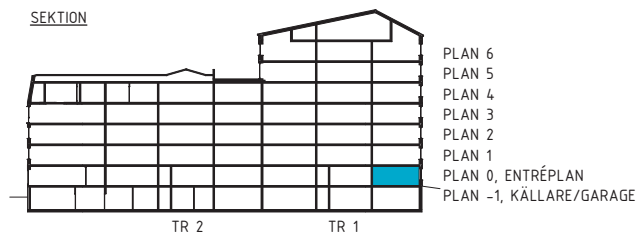

2 rok – 54 m²

Trapphus 1
Lgh 1003

Teckenförklaring samtliga lägenheter

G	Garderob	DM	Diskmaskin	ELC	Elcentral (infälld i sidovägg)	FS	Plats för fällbar sits
Li	Linneskåpsinredning	TM	Tvättmaskin		Klinkergolv		Skjutdörrsgarderob
HS	Högskap med hyllor	TT	Torktumlare		Kapphylla		Tillvalsvägg (med dörr)
ST	Städskap	KM	Kombimaskin (TM/TT)		Spishäll, med ufdragbar fläkt ovan.		
STi	Städsåpsinredning	U/M	Högskap med ugn och mikrovågsugn		Överskåp		
K	Kyl	U	Ugn under spishäll				
F	Frys	M	Mikrovågsugn i överskåp				
K/F	Kyl/ Frys						

Orienteringsfigurer

SEKTION

SKALA 1:100

0 1 2 3 4 5 meter