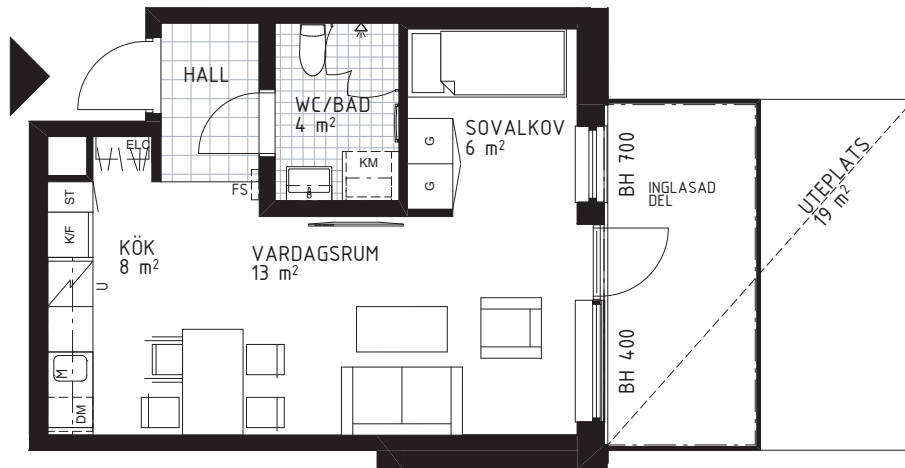

1 rok – 35 m²

Trapphus 1 Lgh 1002

Teckenförklaring samtliga lägenheter

G	Garderob	DM	Diskmaskin	ELC	Elcentral (infälld i sidovägg)	FS	Plats för fällbar sits
Li	Linneskåpsinredning	TM	Tvättmaskin		Klinkergolv		Skjuddörrsgarderob
HS	Högskåp med hyllor	TT	Torktumlare		Kapphylla		Tillvalsvägg (med dörr)
ST	Städska	KM	Kombimaskin (TM/TT)		Spishäll, med utdragbar fläkt ovan.		
STi	Städska	U/M	Högskåp med ugn och mikrovågsugn		Överskåp		
K	Kyl	U	Ugn under spishäll				
F	Frys	M	Mikrovågsugn i överskåp				
K/F	Kyl/ Frys						

Orienteringsfigurer

SEKTION

SKALA 1:100