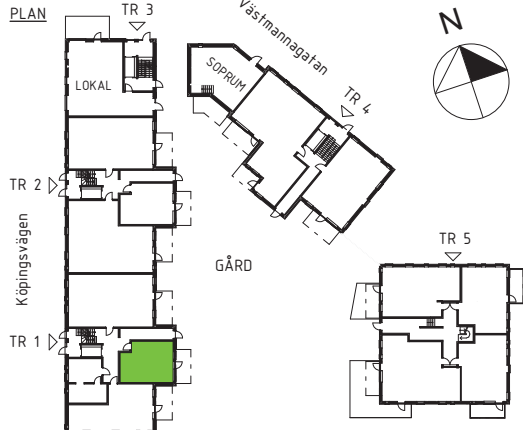

1 rok – 35 m²

Trapphus 1 Lgh 1002

Teckenförklaring samtliga lägenheter

G	Garderob	DM	Diskmaskin	ELC	Elcentral (infälld i sidovägg)	FS	Plats för fällbar sits
Li	Linneskåpsinredning	TM	Tvättmaskin		Klinkergolv		Skjuddörrsgarderob
HS	Högskåp med hyllor	TT	Torktumlare		Kapphylla		Tillvalsvägg (med dörr)
ST	Städska	KM	Kombimaskin (TM/TT)		Spishäll, med utdragbar fläkt ovan.		
STi	Städska	U/M	Högskåp med ugn och mikrovågsugn		Överskåp		
K	Kyl	U	Ugn under spishäll				
F	Frys	M	Mikrovågsugn i överskåp				
K/F	Kyl/ Frys						

Orienteringsfigurer

SEKTION

SKALA 1:100