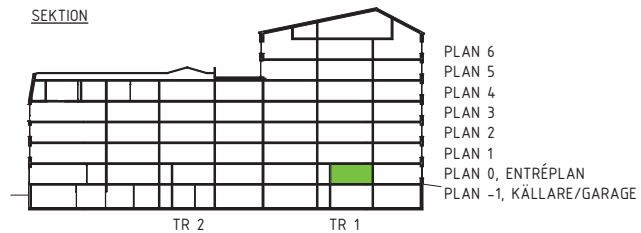

1 rok – 35 m²

Trapphus 1 Lgh 1002

Teckenförklaring samtliga lägenheter

G	Garderob	DM	Diskmaskin	ELC	Elcentral (infälld i sidovägg)	FS	Plats för fällbar sits
Li	Linneskåpsinredning	TM	Tvättmaskin		Klinkergolv		Skjuddörrsgarderob
HS	Högskåp med hyllor	TT	Torktumlare		Kapphylla		Tillvalsvägg (med dörr)
ST	Städska	KM	Kombimaskin (TM/TT)		Spishäll, med utdragbar fläkt ovan.		
STi	Städska	U/M	Högskåp med ugn och mikrovågsugn		Överskåp		
K	Kyl	U	Ugn under spishäll				
F	Frys	M	Mikrovågsugn i överskåp				
K/F	Kyl/ Frys						

Orienteringsfigurer

SEKTION

SKALA 1:100