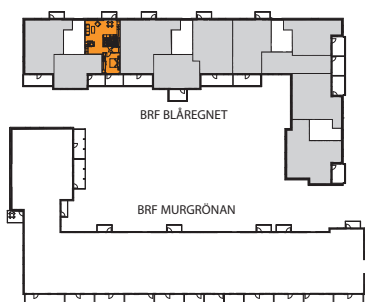

2 rok, 65 kvm

BRF BLÅREGNET

Lgh 2121.

”Ljust och lättmöblerat vardagsrum som går hand i hand med köket och är mycket socialt”

FÖRKLARINGAR

- K Kylskåp
- F Frysskåp
- K/F Kyl-/Frysskåp
- DM Diskmaskin
- Spishäll
- UGN MU Inbyggnadsugn/Mikro
- L Linneförvaring
- TM Tvättmaskin
- TT Torktumlare
- KM Kombimaskin
- ST Städskåp
- G Garderob
- Undertak Fri Höjd H=2200
- Fransk Balkong
- Skjutdörrsgarderob
- Handdukstork
- Kapphylla
- Fällstol, tillval placering
- rör koppl slav-värme förd
- elc EL-/IT - skåp i vägg
- BH Bröstningshöjd
- KLK Klädkammare

SKALA 1:100

180329 Rätt till ändringar förbehålles.