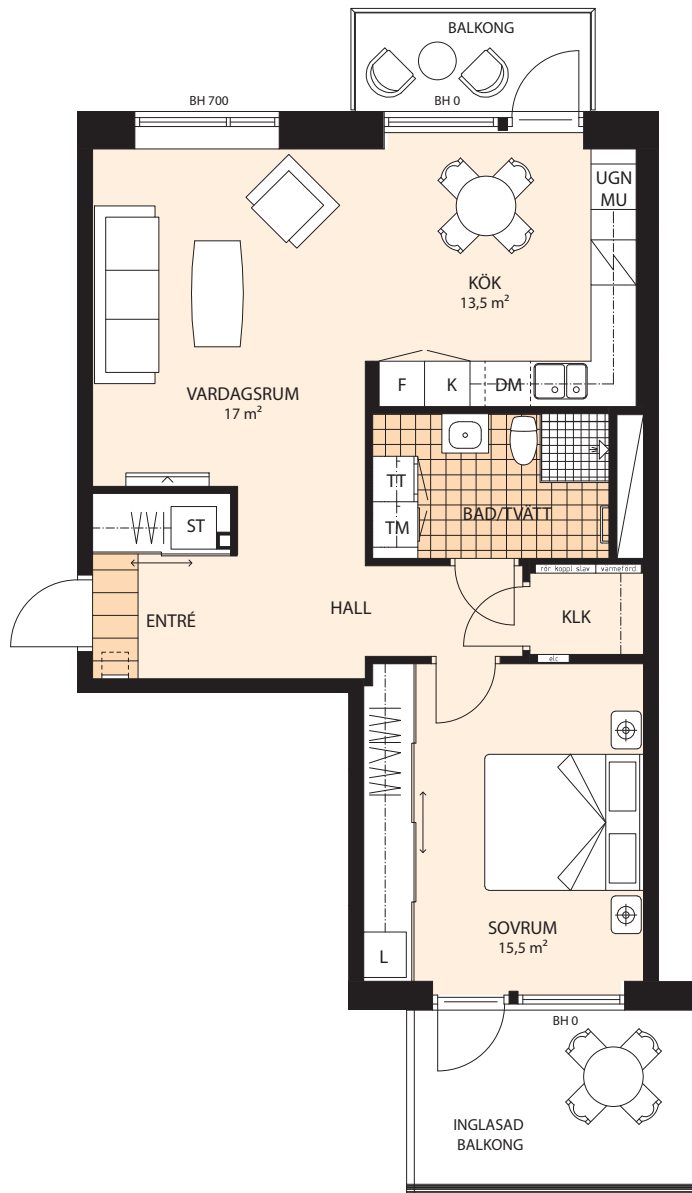

2 rok, 65 kvm

BRF BLÅREGNET

Lgh 2121.

”Ljust och lättmöblerat vardagsrum som går hand i hand med köket och är mycket socialt”

FÖRKLARINGAR

- K Kylskåp
- F Frysskåp
- K/F Kyl-/Frysskåp
- DM Diskmaskin
- Spishäll
- UGN MU Inbyggnadsugn/Mikro
- L Linneförvaring
- TM Tvättmaskin
- TT Torktumlare
- KM Kombimaskin
- ST Städskåp
- G Garderob
- Undertak Fri Höjd H=2200
- Fransk Balkong
- Skjutdörrsgarderob
- Handdukstork
- Kapphylla
- Fällstol, tillval placering
- rör koppl slav-värme förd
- elc EL-/IT - skåp i vägg
- BH Bröstningshöjd
- KLK Klädkammare

SKALA 1:100

180329 Rätt till ändringar förbehålles.