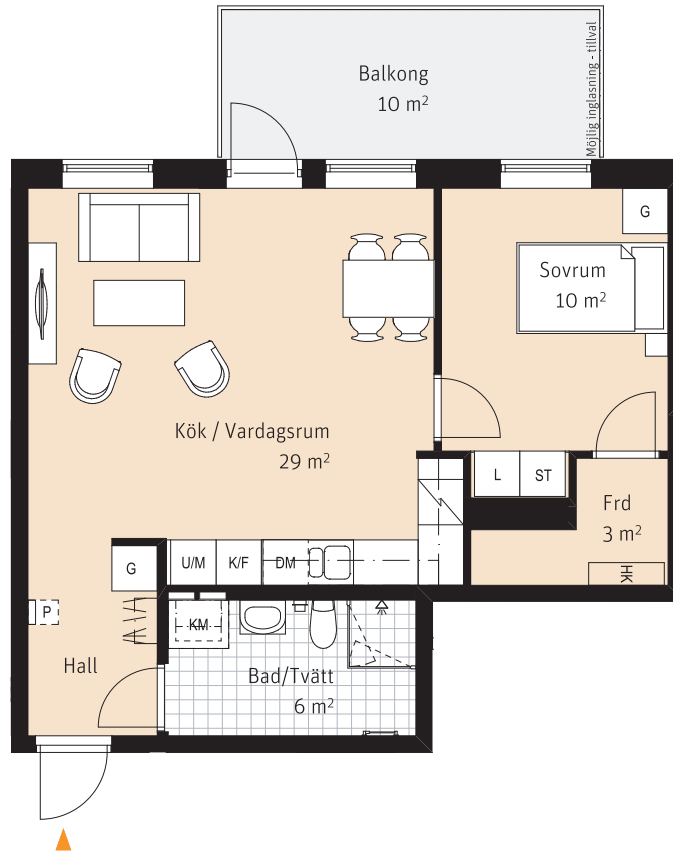

2 Rok, ca 55 m²

Lgh 3403

K/F Kyl/ frys

Inbyggnadshäll

U/M Ugn och mikro i högskåp

DM Diskmaskin

--- Överskåp

K/M Kombimaskin

G Garderob

ST Städskåp

L Linneskåp

Frd Förråd

Sits som tillval

Kapphylla

Handdukstork

HK Hylla med klädstång

Inspektionslucka

RUMSHÖJD:
Ca. 2,5m

LÄGENHETSNUMRERING

1 1 01
Husnr Våning Lägenhet

SKALA 1:100