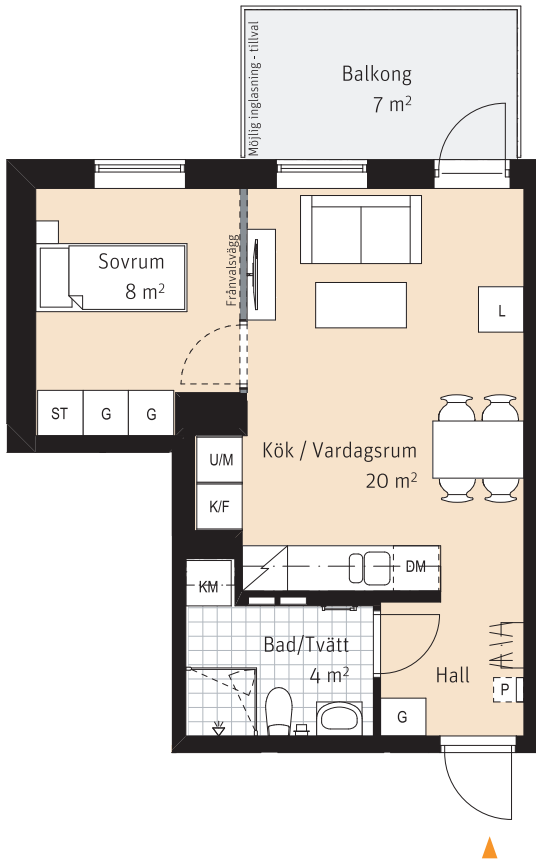

2 Rok, ca 38 m²

Lgh 3402

Alterntiv planlösning

K/F	Kyl/ frys	K/M	Kombimaskin
	Inbyggnadshäll	G	Garderob
U/M	Ugn och mikro i högskåp	ST	Städsåp
DM	Diskmaskin	L	Linneskåp
---	Överskåp		

	Sits som tillval
	Kapphylla
	Handdukstork
	Inspektionslucka

RUMSHÖJD:
Ca. 2,5m

LÄGENHETSNUMRERING

1	1	01
Husnr	Våning	Lägenhet

SKALA 1:100