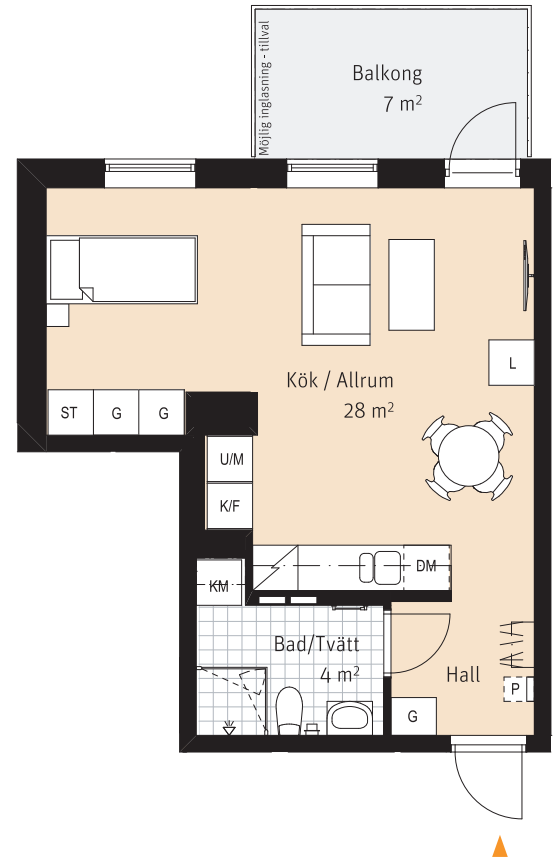

2 Rok, ca 38 m²

Lgh 3402

Alterntiv planlösning

K/F	Kyl/ frys	K/M	Kombimaskin
	Inbyggnadshäll	G	Garderob
U/M	Ugn och mikro i högskåp	ST	Städsåp
DM	Diskmaskin	L	Linneskåp
---	Överskåp		

	Sits som tillval
	Kapphylla
	Handdukstork
	Inspektionslucka

RUMSHÖJD:
Ca. 2,5m

LÄGENHETSNUMRERING

1	1	01
Husnr	Våning	Lägenhet

SKALA 1:100