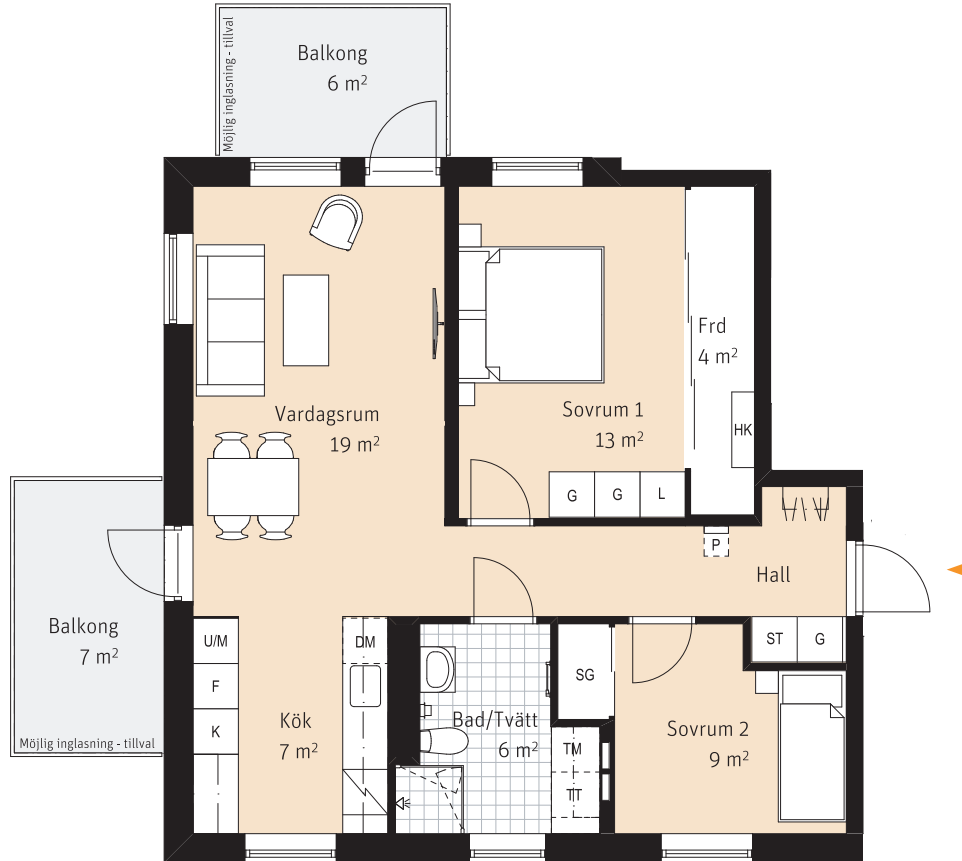

3 Rok, ca 69 m<sup>2</sup>

Lgh 3401

K	Kyl	TM	Tvättmaskin		Sits som tillval
F	Frys	TT	Torktumlare		Kapphylla
	Inbyggnadshäll	G	Garderob		Handdukstork
U/M	Ugn och mikro i högskåp	ST	Städsåp	SG	Skjurdörrsgarderob
DM	Diskmaskin	L	Linneskåp	HK	Hylla med klädstång
- - -	Överskåp	Frd	Förråd		Inspektionsslucka

RUMSHÖJD:  
Ca. 2,5m

LÄGENHETSNUMRERING

1	1	01
Husnr	Våning	Lägenhet

SKALA 1:100