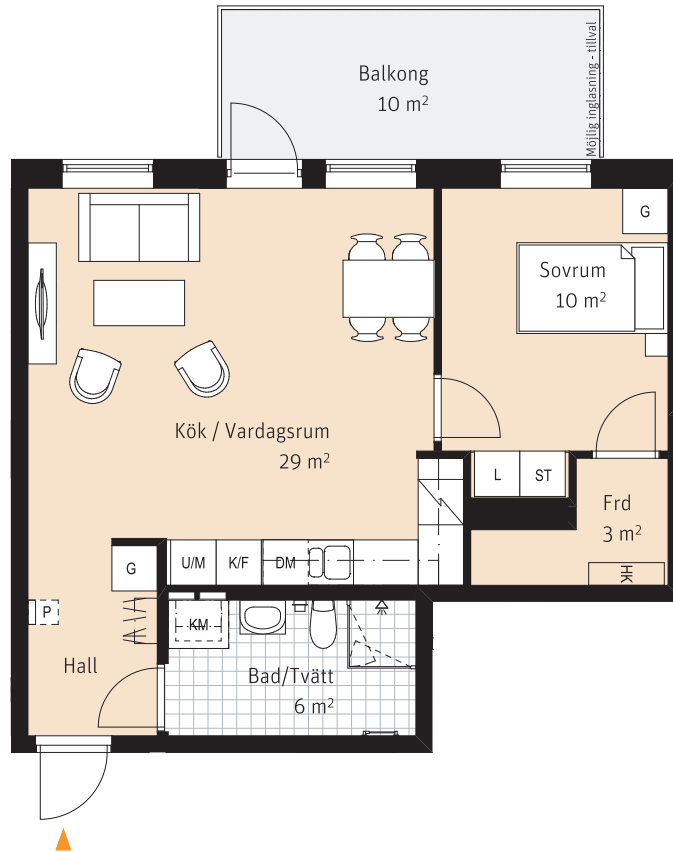

2 Rok, ca 55 m²

Lgh 3303

K/F Kyl/ frys

Inbyggnadshäll

U/M Ugn och mikro i högskåp

DM Diskmaskin

--- Överskåp

K/M Kombimaskin

G Garderob

ST Städskåp

L Linneskåp

Frd Förråd

Sits som tillval

Kapphylla

Handdukstork

HK Hylla med klädstång

Inspektionslucka

RUMSHÖJD:
Ca. 2,5m

LÄGENHETSNUMRERING

1 1 01
Husnr Våning Lägenhet

SKALA 1:100