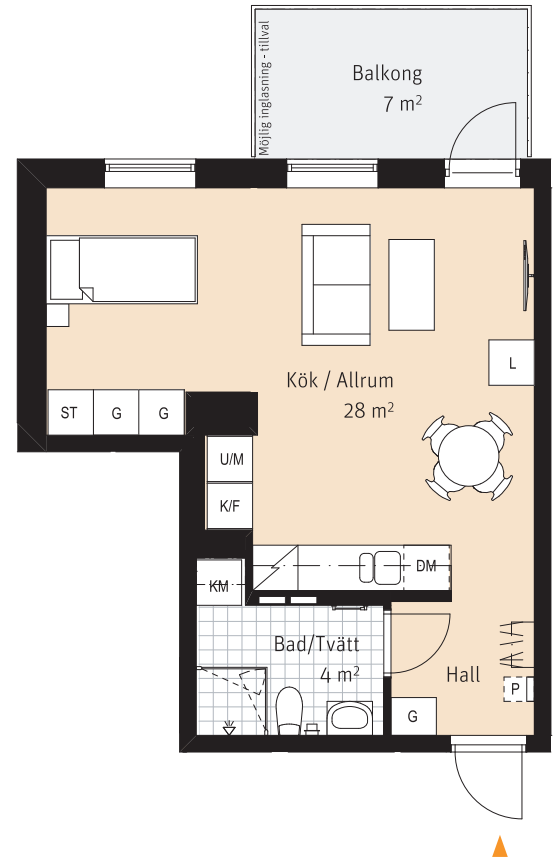

2 Rok, ca 38 m<sup>2</sup>

Lgh 3302

## Alternativ planlösning

K/F	Kyl/ frys	K/M	Kombimaskin
	Inbyggnadshäll	G	Garderob
U/M	Ugn och mikro i högskåp	ST	Städsåp
DM	Diskmaskin	L	Linneskåp
---	Överskåp		

	Sits som tillval
	Kapphylla
	Handdukstork
	Inspektionslucka

RUMSHÖJD:  
Ca. 2,5mLÄGENHETSNUMRERING  
1 1 01  
Husnr Våning Lägenhet

SKALA 1:100