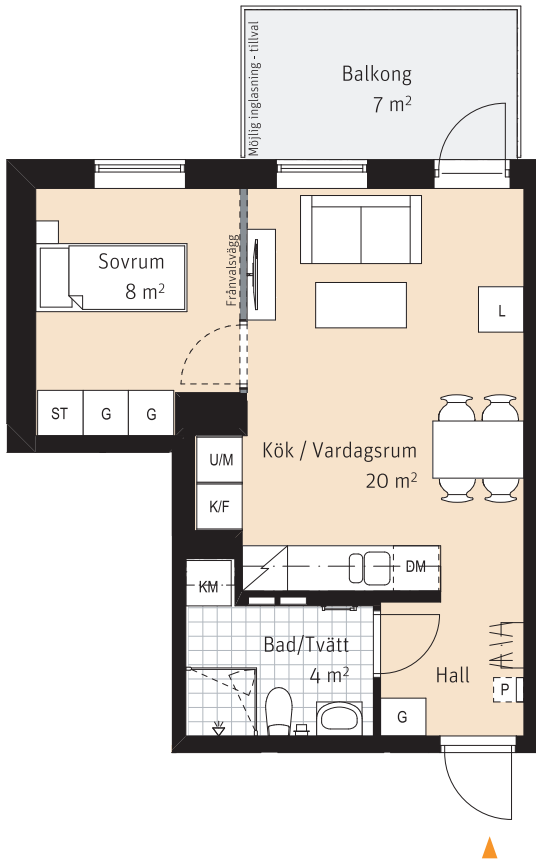

2 Rok, ca 38 m<sup>2</sup>

Lgh 3302

## Alternativ planlösning

K/F	Kyl/ frys	K/M	Kombimaskin
	Inbyggnadshäll	G	Garderob
U/M	Ugn och mikro i högskåp	ST	Städsåp
DM	Diskmaskin	L	Linneskåp
---	Överskåp		

	Sits som tillval
	Kapphylla
	Handdukstork
	Inspektionslucka

RUMSHÖJD:  
Ca. 2,5mLÄGENHETSNUMRERING  
1 1 01  
Husnr Våning Lägenhet

SKALA 1:100