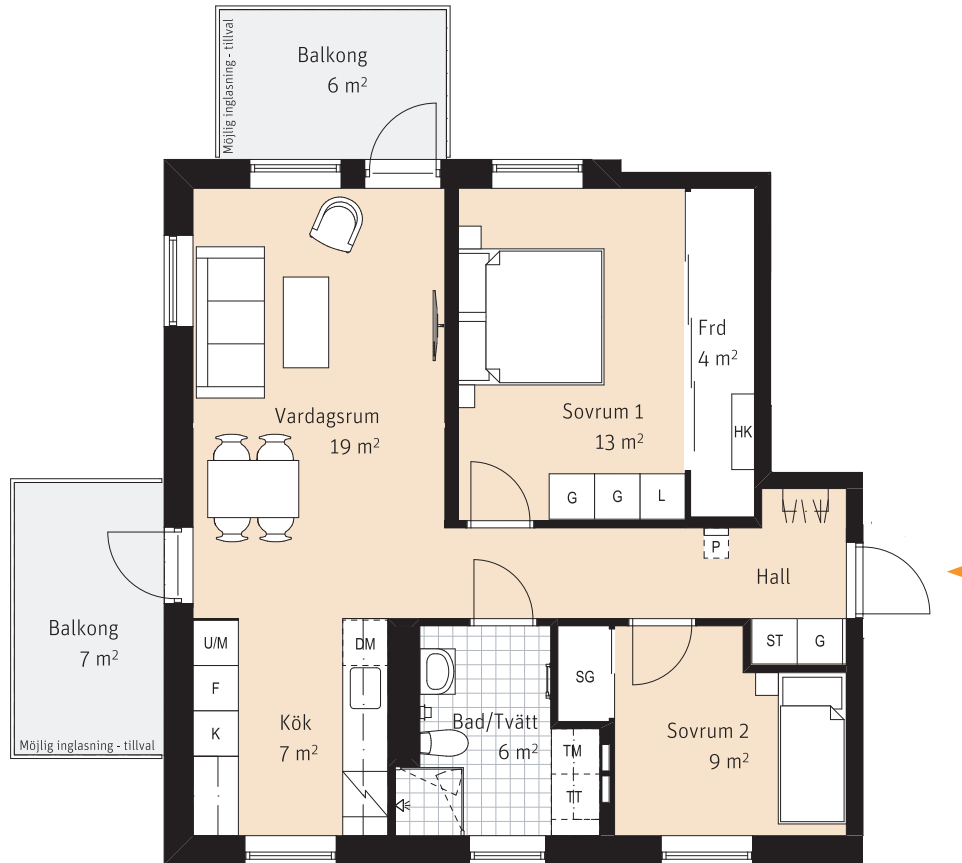

3 Rok, ca 69 m²

Lgh 3301

K	Kyl	TM	Tvättmaskin		Sits som tillval
F	Frys	TT	Torktumlare		Kapphylla
	Inbyggnadshäll	G	Garderob		Handdukstork
U/M	Ugn och mikro i högskåp	ST	Städsåp	SG	Skjuddörrsgarderob
DM	Diskmaskin	L	Linneskåp	HK	Hylla med klädstång
- - -	Överskåp	Frd	Förråd		Inspektionsslucka

RUMSHÖJD:
Ca. 2,5m

LÄGENHETSNUMRERING

1	1	01
Husnr	Våning	Lägenhet

SKALA 1:100