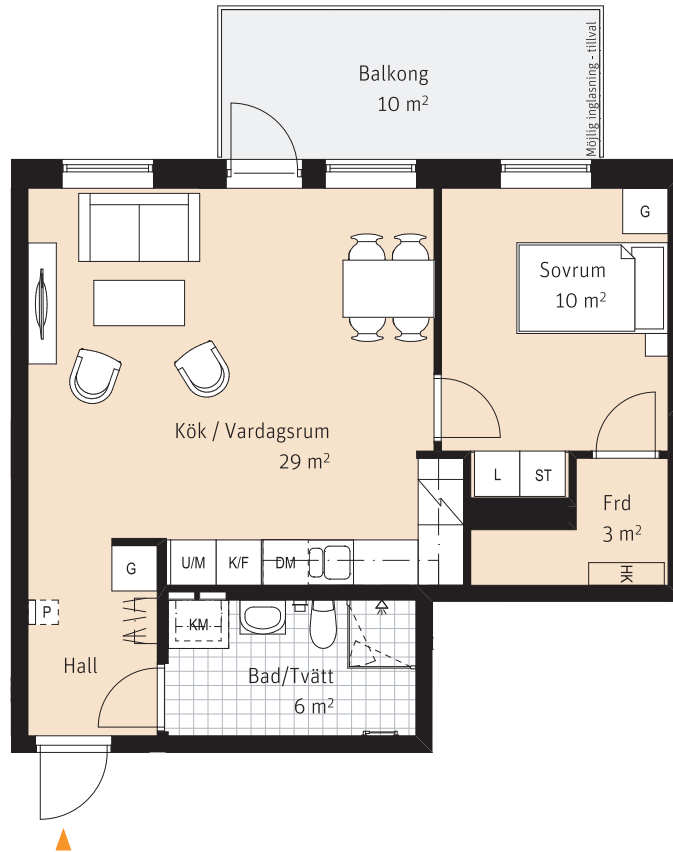

# 2 Rok, ca 55 m<sup>2</sup>

Lgh 3203

K/F Kyl/ frys

 Inbyggnadshäll

U/M Ugn och mikro i högskåp

DM Diskmaskin

--- Överskåp

K/M Kombimaskin

G Garderob

ST Städskåp

L Linneskåp

Frd Förråd

 Sits som tillval

 Kapphylla

 Handdukstork

HK Hylla med klädstång

 Inspektionslucka

RUMSHÖJD:  
Ca. 2,5m

LÄGENHETSNUMRERING

1 1 01  
Husnr Våning Lägenhet

SKALA 1:100