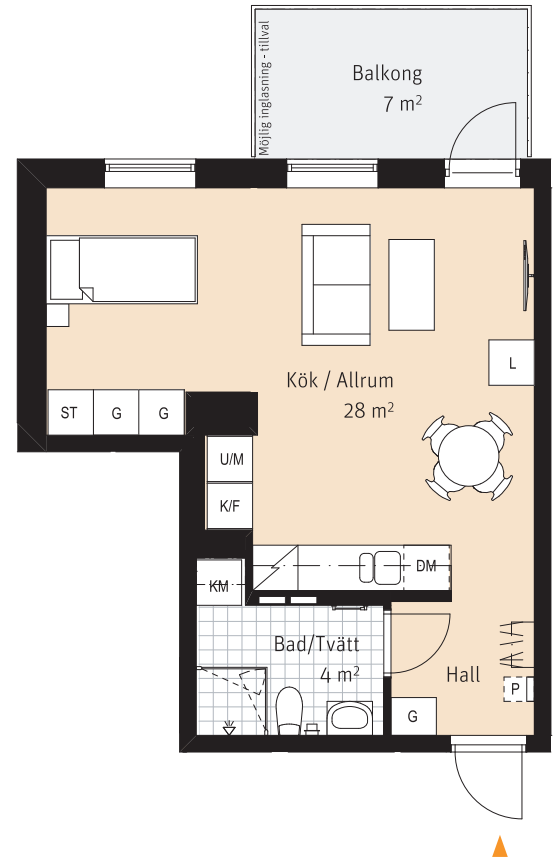

2 Rok, ca 38 m²

Lgh 3202

Alterntiv planlösning

K/F	Kyl/ frys	K/M	Kombimaskin
	Inbyggnadshäll	G	Garderob
U/M	Ugn och mikro i högskåp	ST	Städsåp
DM	Diskmaskin	L	Linneskåp
---	Överskåp		

	Sits som tillval
	Kapphylla
	Handdukstork
	Inspektionslucka

RUMSHÖJD:
Ca. 2,5m

LÄGENHETSNUMRERING		
1	1	01
Husnr	Våning	Lägenhet

SKALA 1:100