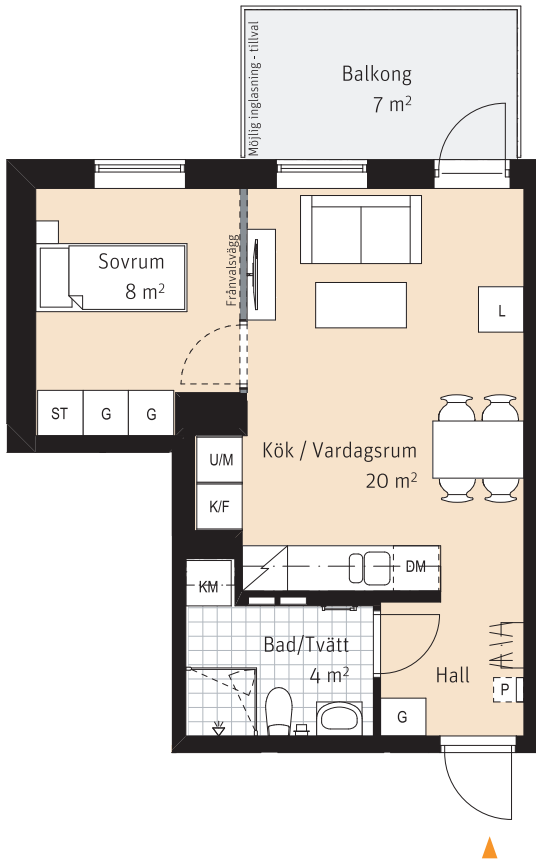

2 Rok, ca 38 m²

Lgh 3202

Alterntiv planlösning

K/F	Kyl/ frys	K/M	Kombimaskin
	Inbyggnadshäll	G	Garderob
U/M	Ugn och mikro i högskåp	ST	Städsåp
DM	Diskmaskin	L	Linneskåp
---	Överskåp		

	Sits som tillval
	Kapphylla
	Handdukstork
	Inspektionslucka

RUMSHÖJD:
Ca. 2,5m

LÄGENHETSNUMRERING		
1	1	01
Husnr	Våning	Lägenhet

SKALA 1:100