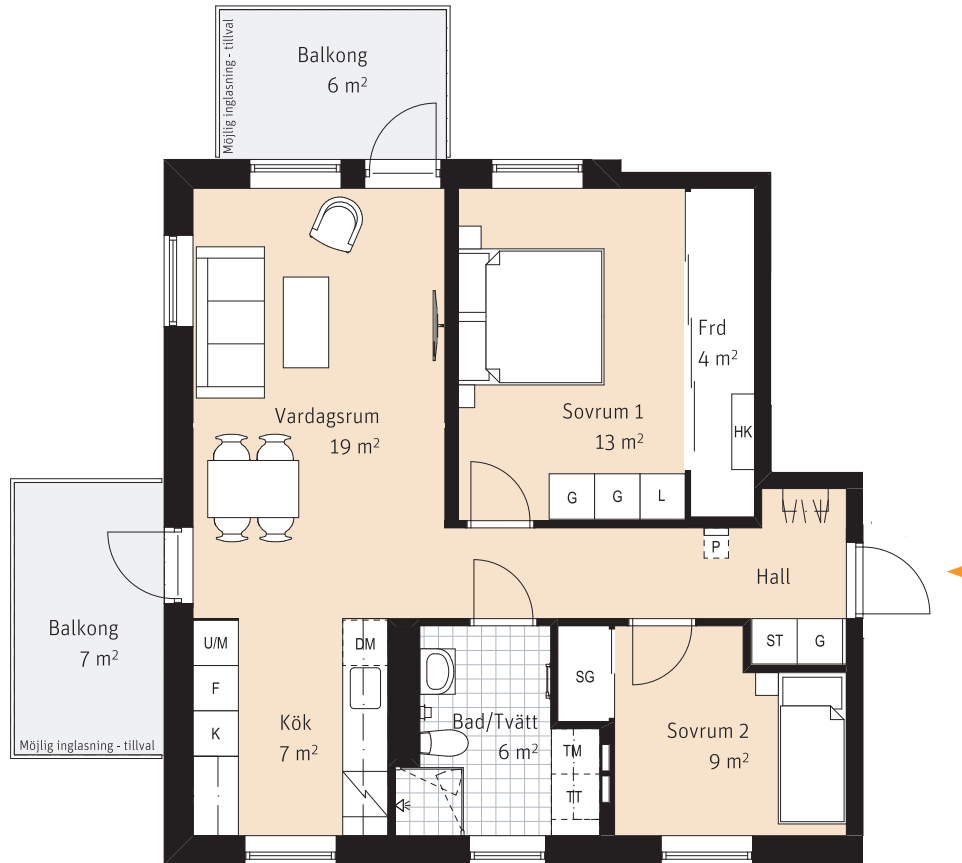

3 Rok, ca 69 m²

Lgh 3201

K	Kyl	TM	Tvättmaskin		Sits som tillval
F	Frys	TT	Torktumlare		Kapphylla
	Inbyggnadshäll	G	Garderob		Handdukstork
U/M	Ugn och mikro i högskåp	ST	Städsåp	SG	Skjuddörrsgarderob
DM	Diskmaskin	L	Linneskåp	HK	Hylla med klädstång
- - -	Överskåp	Frd	Förråd		Inspektionsslucka

RUMSHÖJD:
Ca. 2,5m

LÄGENHETSNUMRERING

1	1	01
Husnr	Våning	Lägenhet

SKALA 1:100