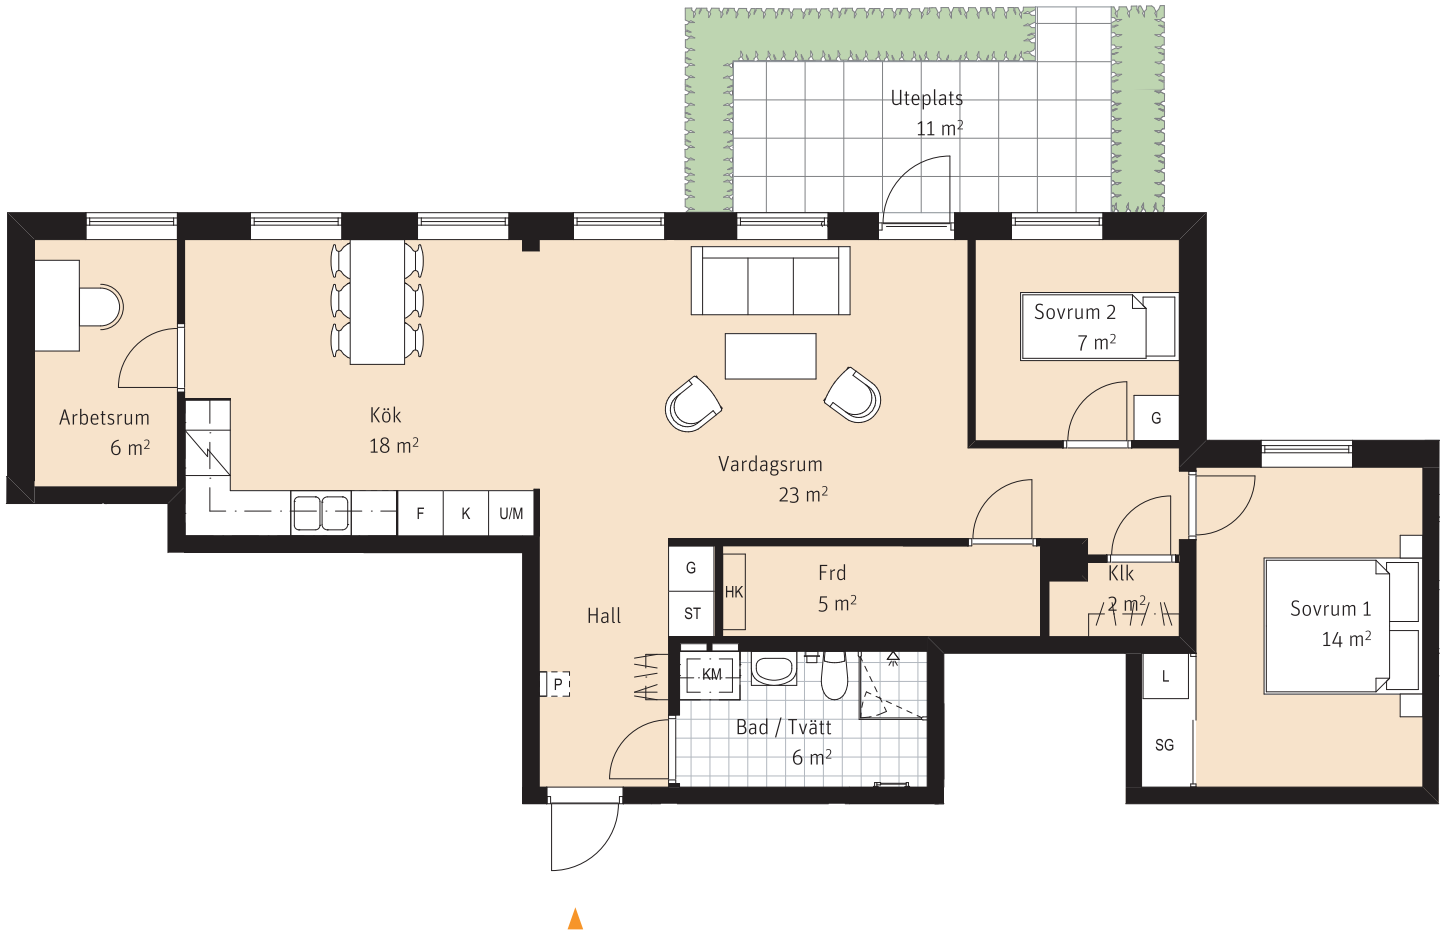

# 4 Rok, ca 94 m<sup>2</sup>

Lgh 3102

K	Kyl	TM	Tvättmaskin	[P]	Sits som tillval
F	Frys	TT	Torktumlare	[HK]	Kapphylla
[Inbyggnadshäll]	Inbyggnadshäll	G	Garderob	[Handdukstork]	Handdukstork
U/M	Ugn och mikro i högskåp	ST	Städskåp	SG	Skjuddörrsgarderob
DM	Diskmaskin	L	Linneskåp	HK	Hylla med klädstång
- - -	Överskåp	KLK	Klädkammare	[Inspektionsslucka]	Inspektionsslucka
		Frd	Förråd		

RUMSHÖJD:  
Ca. 2,5m

LÄGENHETSNUMRERING

1	1	01
Husnr	Våning	Lägenhet

SKALA 1:100