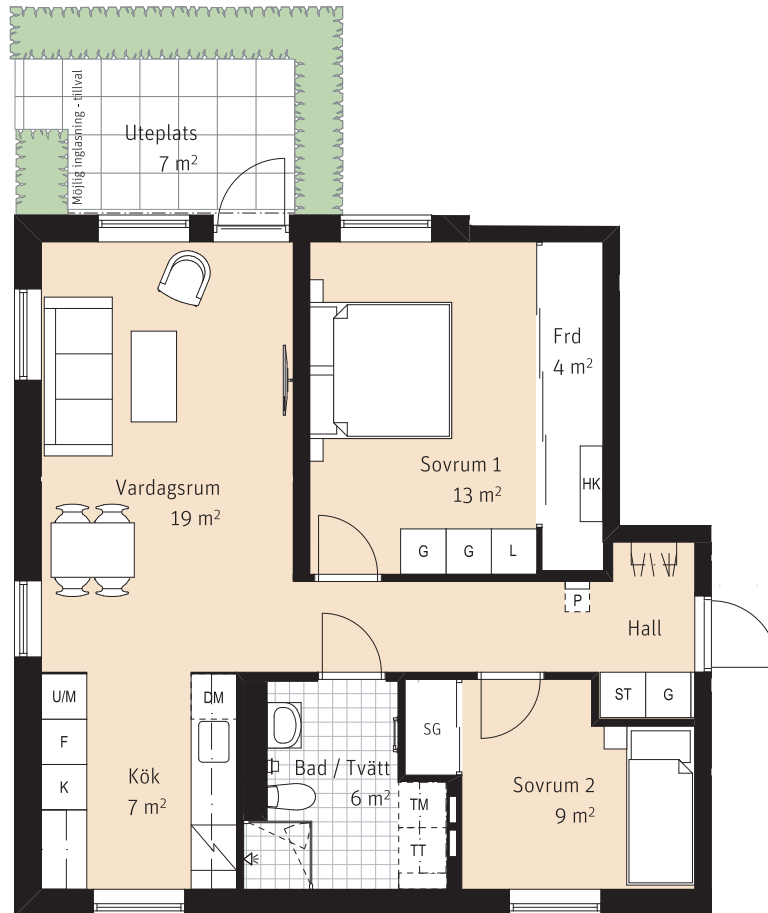

3 Rok, ca 69 m²

Lgh 3101

K	Kyl	TM	Tvättmaskin		Sits som tillval
F	Frys	TT	Torktumlare		Kapphylla
	Inbyggnadshäll	G	Garderob		Handdukstork
U/M	Ugn och mikro i högskåp	ST	Städsåp	SG	Skjurdörrsgarderob
DM	Diskmaskin	L	Linneskåp		Inspektionslucka
- - -	Överskåp	HK	Hylla med klädstång	Frd	Förråd

RUMSHÖJD:
Ca. 2,5m

LÄGENHETSNUMRERING

1	1	01
Husnr	Våning	Lägenhet

SKALA 1:100